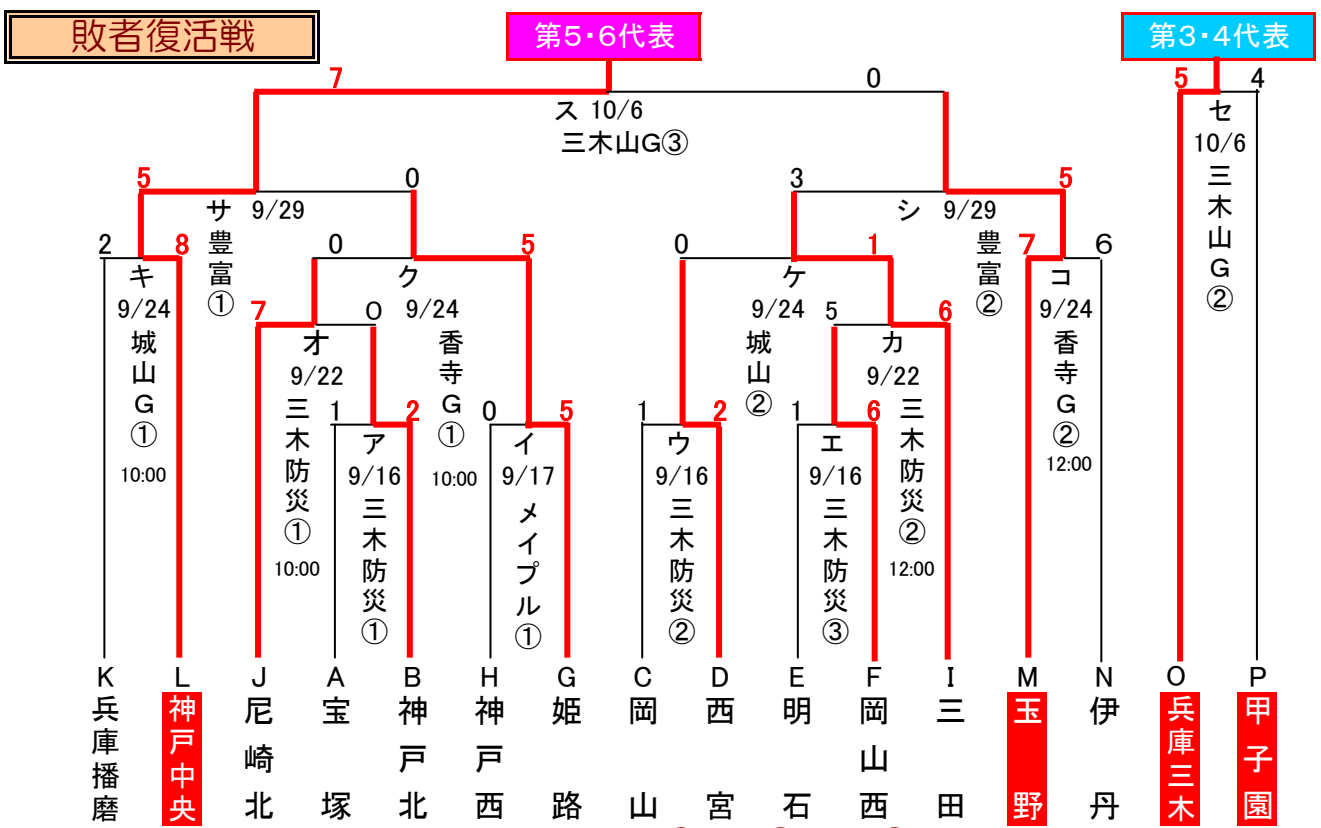

2008年度関西連盟秋季大会 西部ブロック予選組合せ

試合球：エスエスケイ

【関西秋季大会6チーム出場】

【関西連盟秋季大会10月14日開幕】

- 第1代表：姫路西
- 第2代表：兵庫北播
- 第3代表：兵庫三木
- 第4代表：甲子園
- 第5代表：神戸中央
- 第6代表：玉野

試合時間

2試合 ①10:00、②12:00 3試合 ①9:00、②11:00、③13:00

球場案内