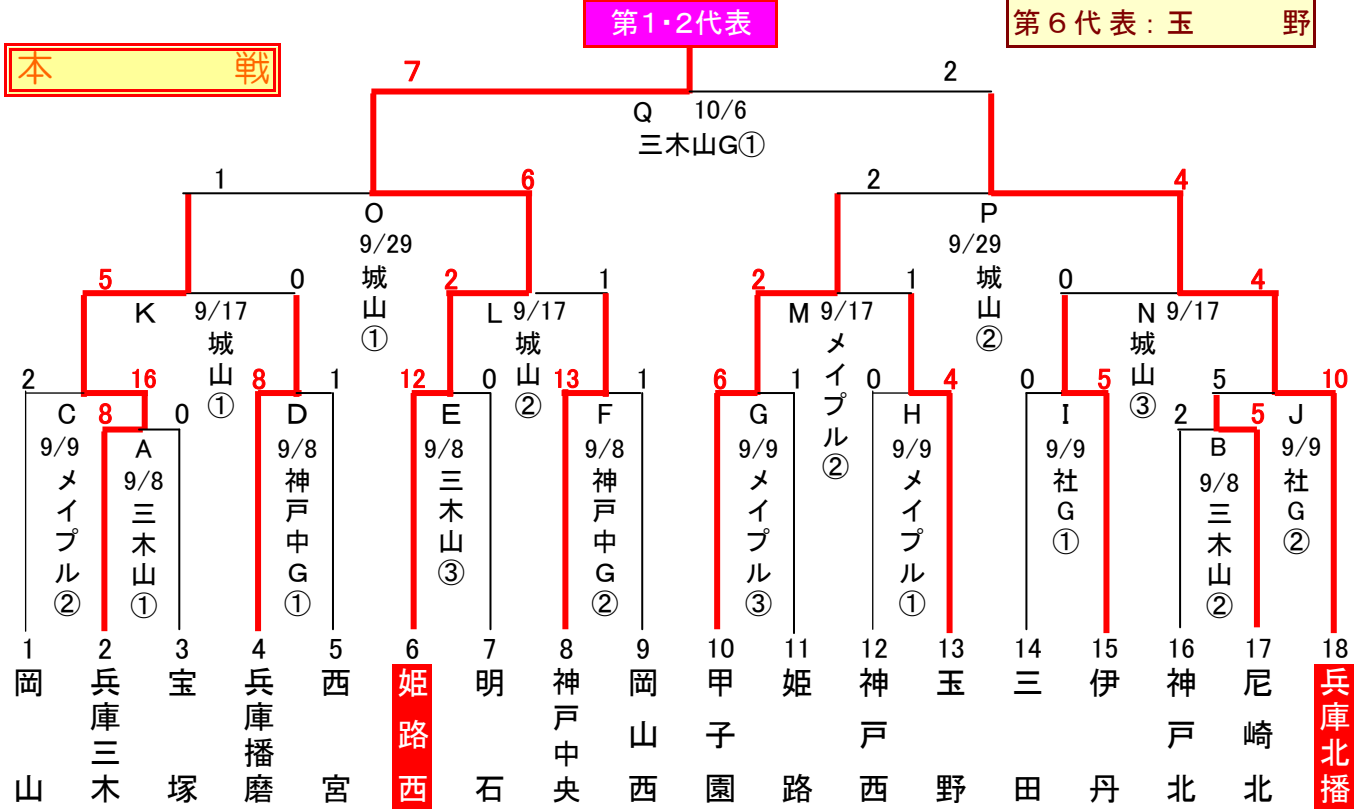

2008年度関西連盟秋季大会 西部ブロック予選組合せ

試合球：エスエスケイ

【関西秋季大会6チーム出場】

【関西連盟秋季大会10月14日開幕】

- 第1代表：姫路西
- 第2代表：兵庫北播
- 第3代表：兵庫三木
- 第4代表：甲子園
- 第5代表：神戸中央
- 第6代表：玉野

試合時間

2試合 ①10:00、②12:00 3試合 ①9:00、②11:00、③13:00

球場案内