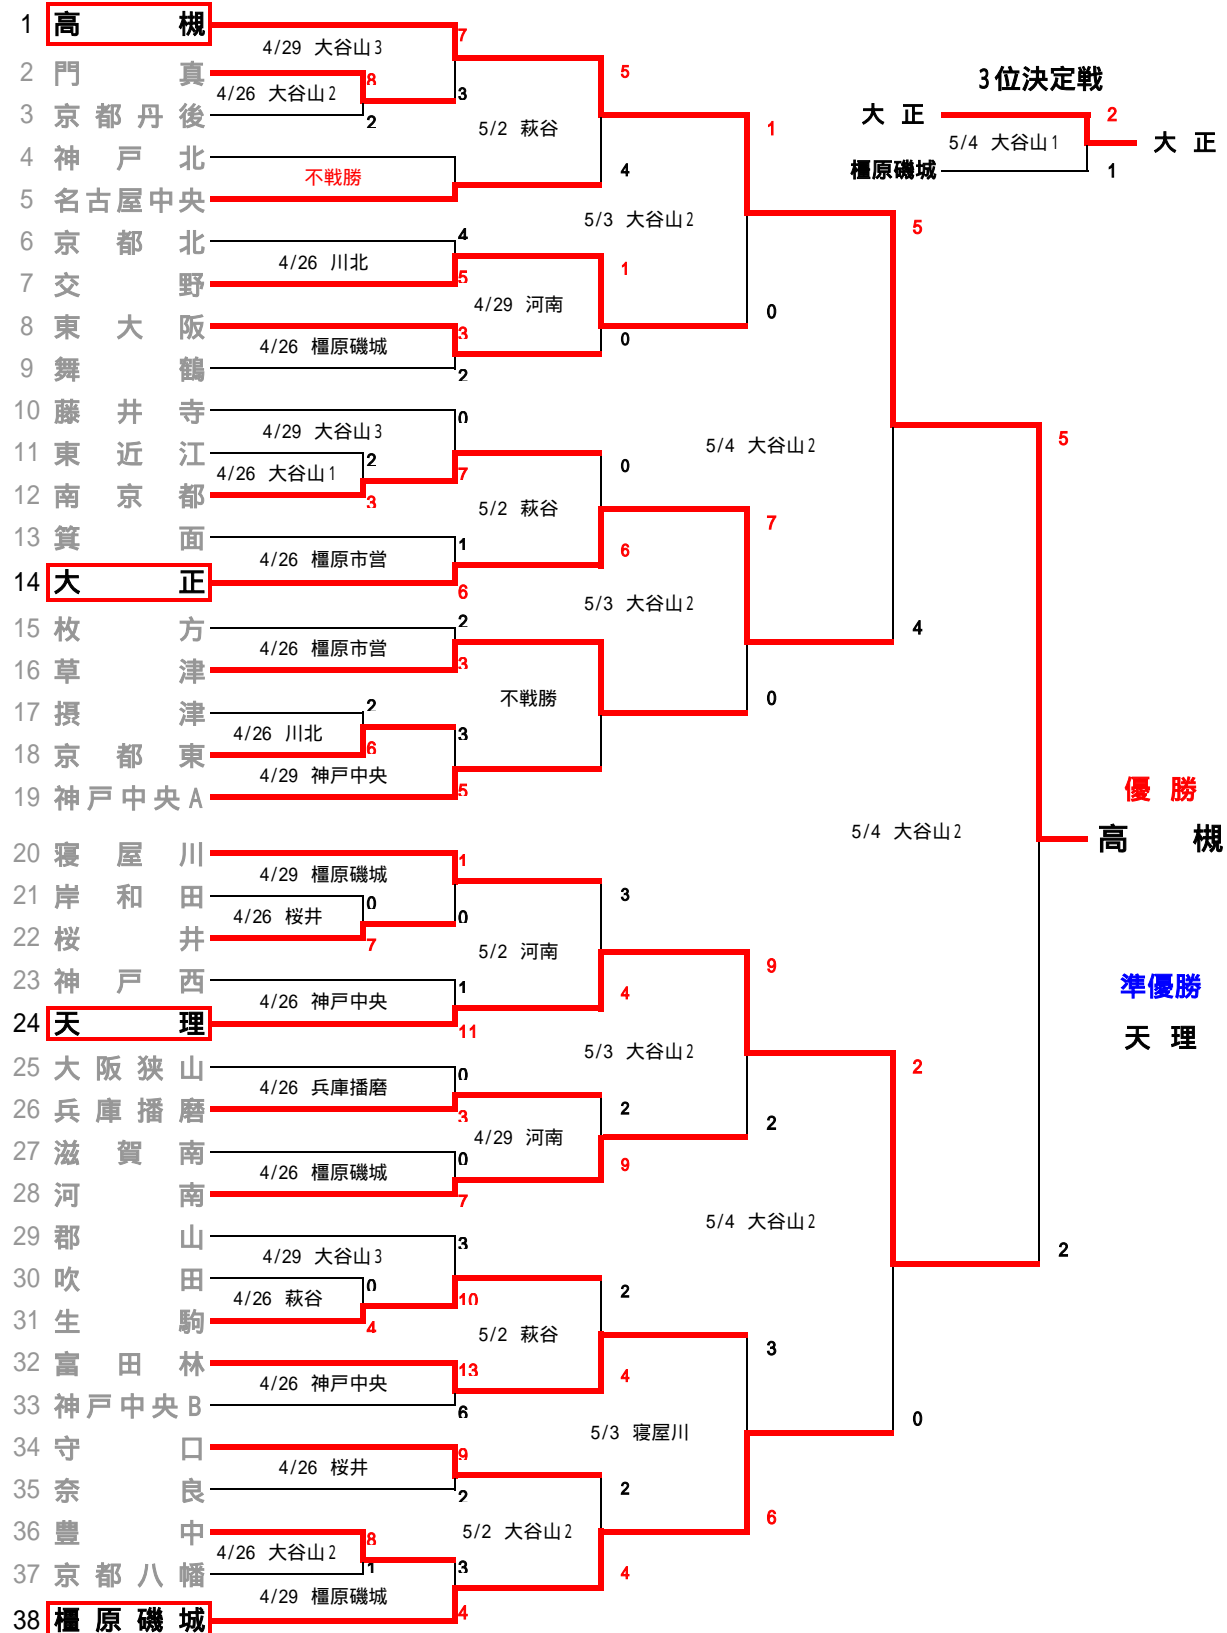

第12回大谷山会長旗争奪野球大会・第10回高槻市長杯野球大会

主催 高槻リトルシニア野球協会
後援 全日本リトル野球協会リトルシニア関西連盟北大阪ブロック 高槻市教育委員会
協賛 三大建設(株) (株)新大阪スポーツ ミズノ(株) サンケイスポーツ新聞社
会場 大谷山第1・2・3グラウンド 萩谷総合公園野球場 寝屋川公園第1球場 川北グラウンド 大成学院高校グラウンド
神戸中央専用グラウンド 橿原磯城専用グラウンド 私部グラウンド 枚方専用グラウンド 河南町営グラウンド
舞洲球場 桜井専用グラウンド 橿原市営球場 兵庫播磨専用グラウンド
開催日 2009年4月25日(土)～5月3日(日) 予備日5月4日(月)

【2年の部】