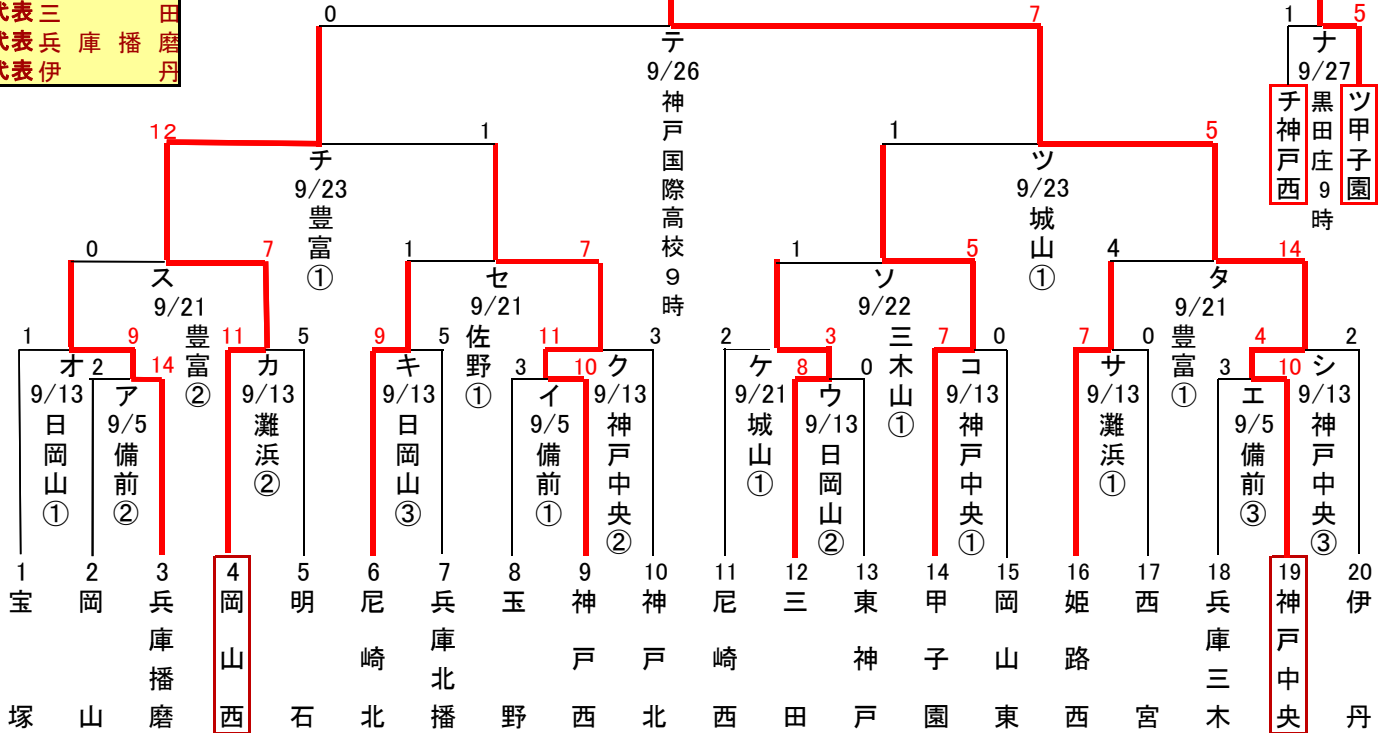

# 2010年度関西連盟秋季大会 西部ブロック予選組合せ

- 第1代表 神 戸 中 央
- 第2代表 岡 山 西
- 第3代表 甲 子 園
- 第4代表 神 戸 西
- 第5代表 三 田
- 第6代表 兵 庫 播 磨
- 第7代表 伊 丹

**試合球：ゼット**  
【関西秋季大会7チーム出場】

### 第1・2代表

### 第3・4代表

### 第7代表

試合時間  
球場案内

2試合 ①10:00 12:00 3試合 ①9:00 ②11:00 ③13:00

三木山：三木山総合公園野球場、三木防災：三木防災グラウンド、社町営：社町営野球場、日岡山：加古川市日岡山球場、備前：備前市営球場、倉敷：倉敷市営球場  
佐野：淡路佐野球場、伊丹：伊丹市民球場、城山：三田市立城山公園球場、神戸中央：神戸中央グラウンド、豊富：姫路豊富球場