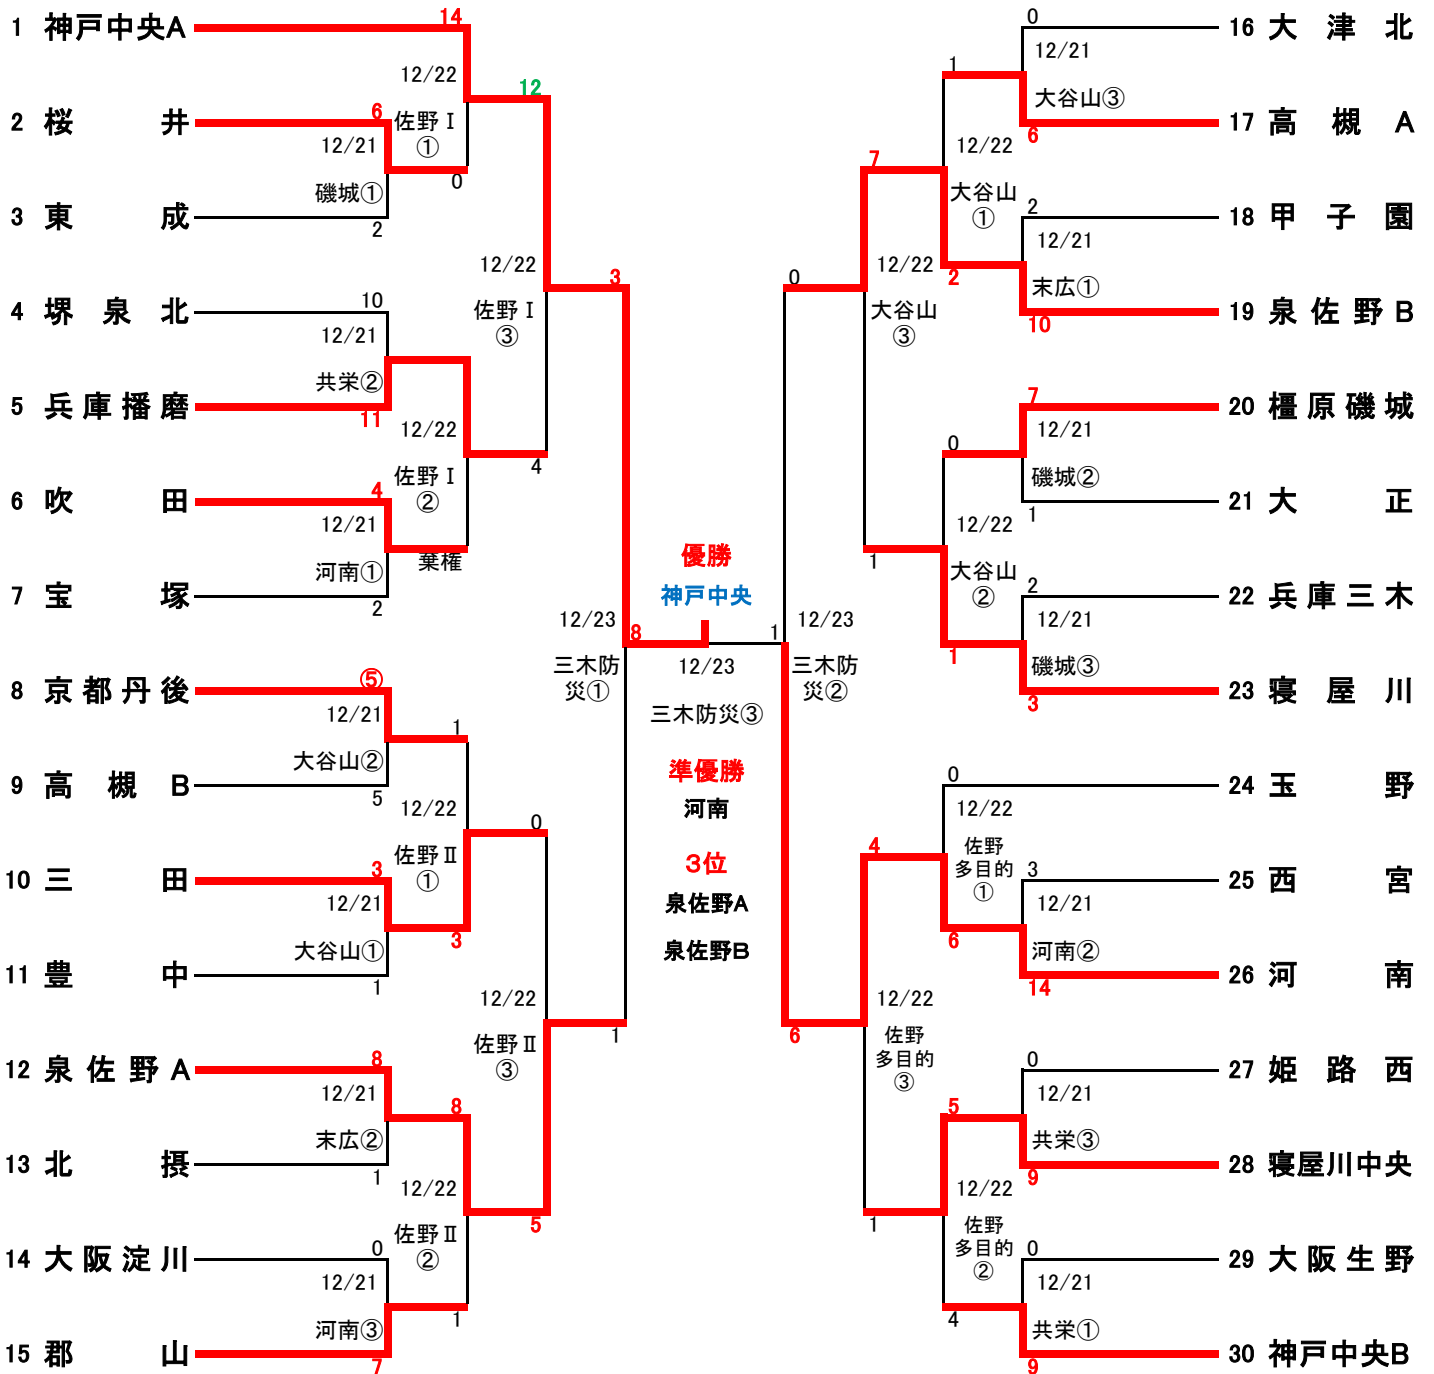

第11回神戸中央リトルシニア会長杯争奪1年生大会

平成25年 12月 21日(土) 22日(日) 23日(月)

☆ベンチはトーナメント表の若い番号のチームが1塁側。
 ☆試合は2時間制(7回戦)、2時間を越えて新しいイニングに入らない。コールド5回7点差採用。(同点の時は抽選)
 ☆試合球は3球供出お願いします。(メーカー不問)
 ☆第1試合開始時間は全て9:00開始。(2試合、3試合にかかわらず)
 ☆会場：神戸中央専用共栄G、淡路佐野第1球場・第2球場・多目的G、大谷山総合G、檀原磯城専用G、河南町営G、桜井専用G