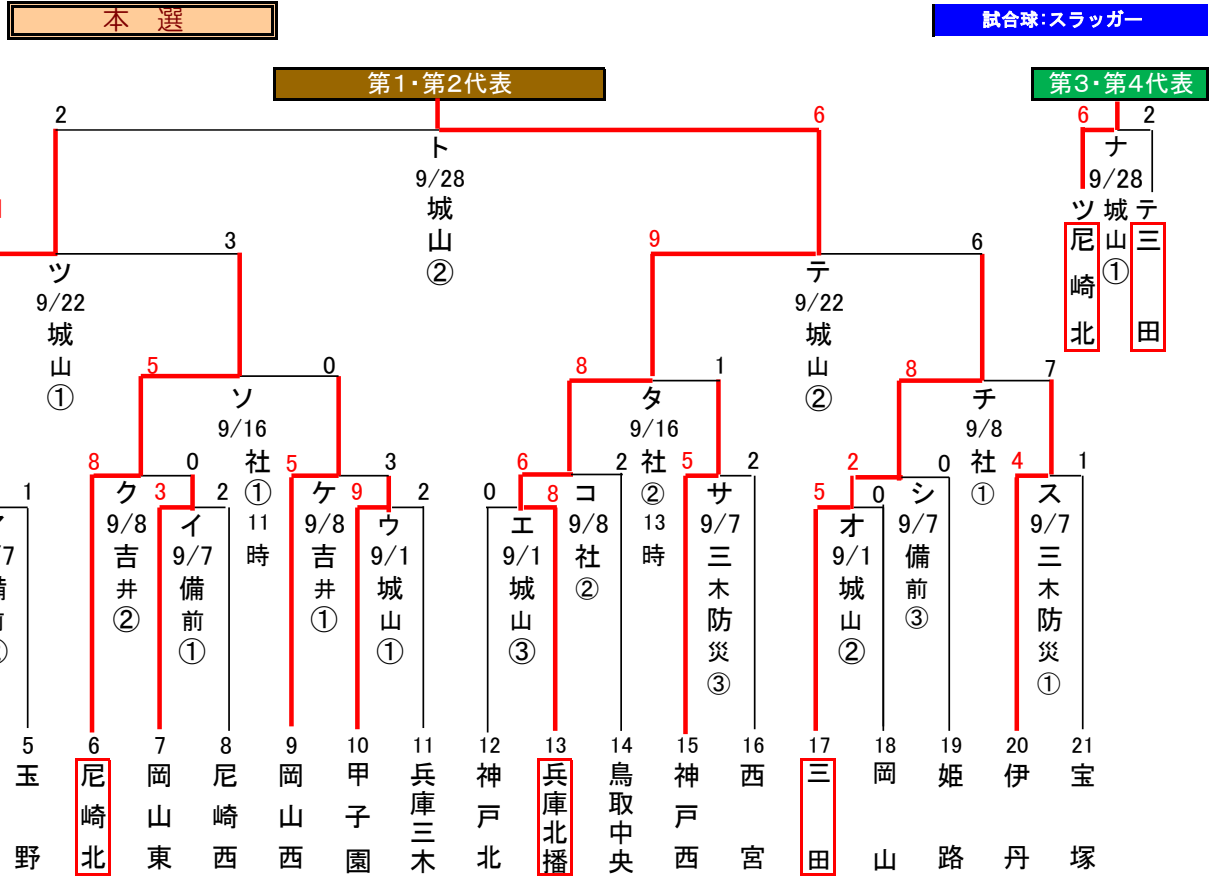

2014年度関西連盟秋季大会 西部ブロック予選

- 第1代表 兵庫 北播
- 第2代表 兵庫 播磨
- 第3代表 尼崎 北
- 第4代表 三 田
- 第5代表 甲子園
- 第6代表 神戸 中央
- 第7代表 岡山 東

【関西春季大会7チーム出場】

試合時間 2試合 ①10:00 12:00 3試合 ①9:00 ②11:00 ③13:00

球場案内

三木山=三木山総合公園野球場、三木防災=三木防災グラウンド、社町當=社町當野球場、佐野=淡路佐野球場、駒ヶ谷=三田駒ヶ谷球場

ふれあい=西脇黒田庄球場、伊丹=伊丹スポーツセンター、城山=三田市立城山公園球場、岡山=瀬戸球場、岡山=備前球場、吉井=岡山県赤磐市吉井グラウンド