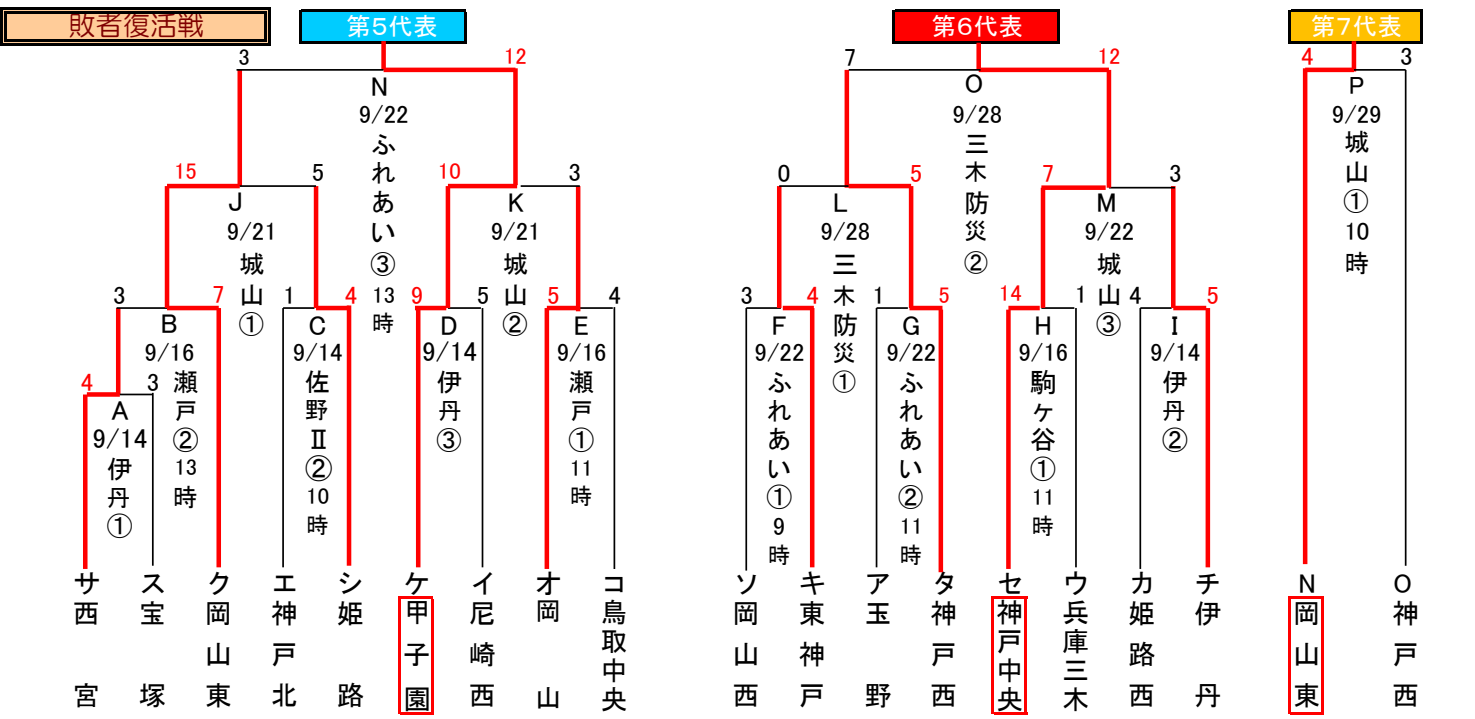

2014年度関西連盟秋季大会 西部ブロック予選

- 第1代表 兵庫 北播
- 第2代表 兵庫 播磨
- 第3代表 尼崎 北
- 第4代表 三 田
- 第5代表 甲子園
- 第6代表 神戸 中央
- 第7代表 岡山 東

【関西春季大会7チーム出場】

試合時間 2試合 ①10:00 12:00 3試合 ①9:00 ②11:00 ③13:00

球場案内

三木山=三木山総合公園野球場、三木防災=三木防災グラウンド、社町當=社町當野球場、佐野=淡路佐野球場、駒ヶ谷=三田駒ヶ谷球場

ふれあい=西脇黒田庄球場、伊丹=伊丹スポーツセンター、城山=三田市立城山公園球場、岡山=瀬戸球場、岡山=備前球場、吉井=岡山県赤磐市吉井グラウンド