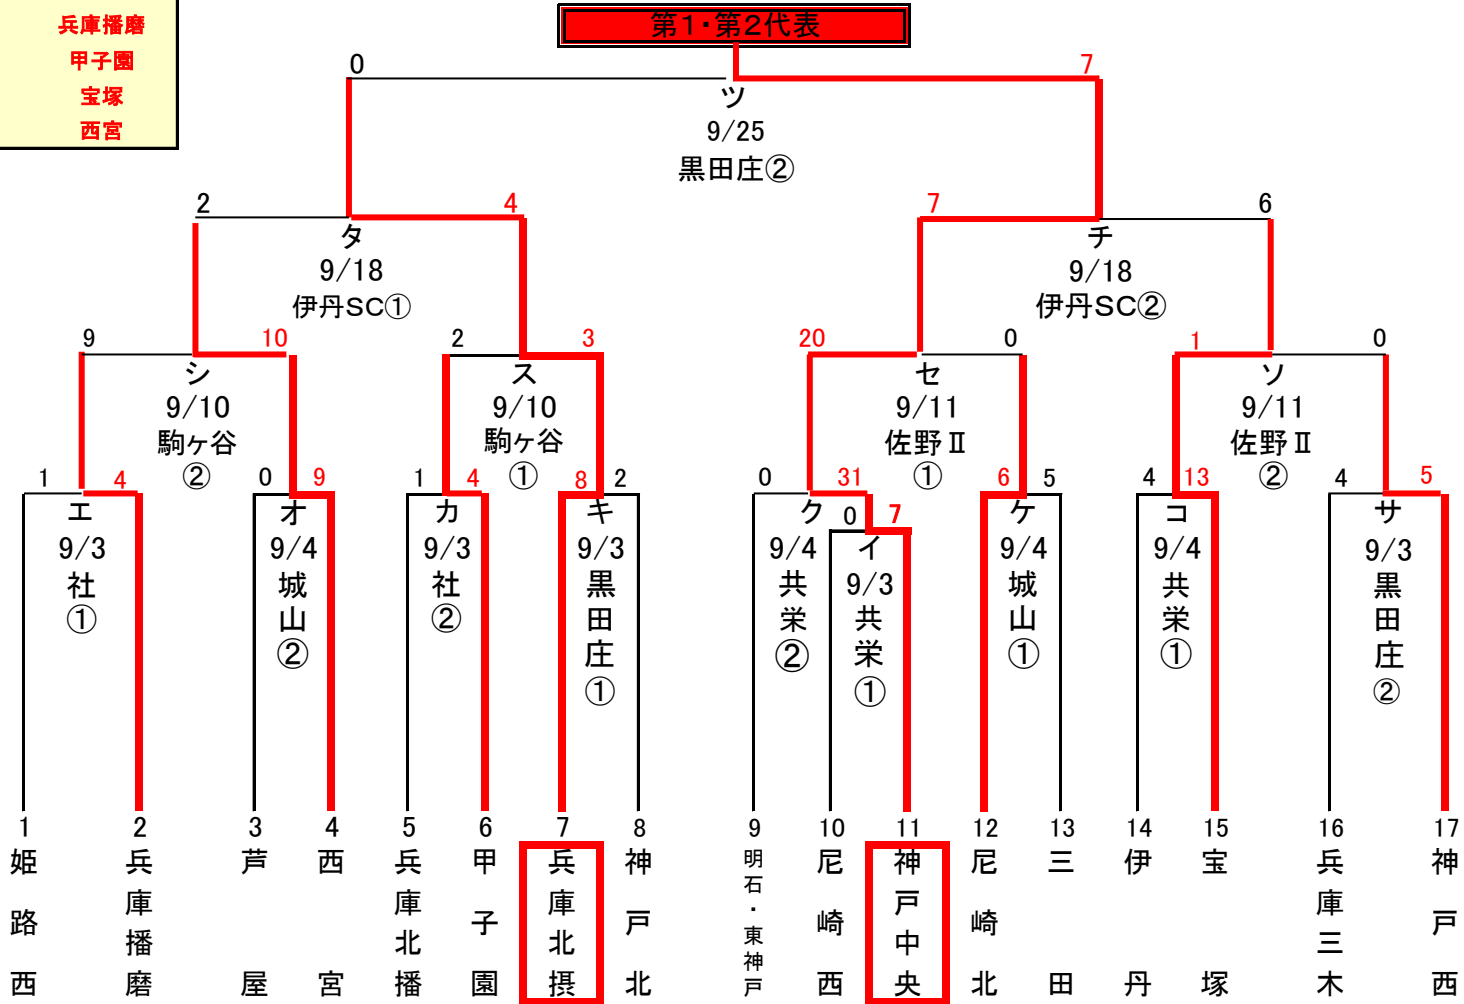

第46回 関西連盟秋季大会

西部ブロック 兵庫地区予選組合せ

【関西秋季大会6チーム出場】

- 第1代表 神戸中央
- 第2代表 兵庫北摂
- 第3代表 兵庫播磨
- 第4代表 甲子園
- 第5代表 宝塚
- 第6代表 西宮

本戦

試合球：アシックス

敗者復活戦

試合時間
球場案内

2試合 ①9:00 ②11:00 3試合 ①9:00 ②11:00 ③13:00

社:社町宮野球場、城山:三田市立城山公園球場、駒ヶ谷:三田駒ヶ谷球場、共栄:神戸中央共栄G、黒田庄:黒田庄ふれあいスタジアム
伊丹SC:伊丹スポーツセンター野球場