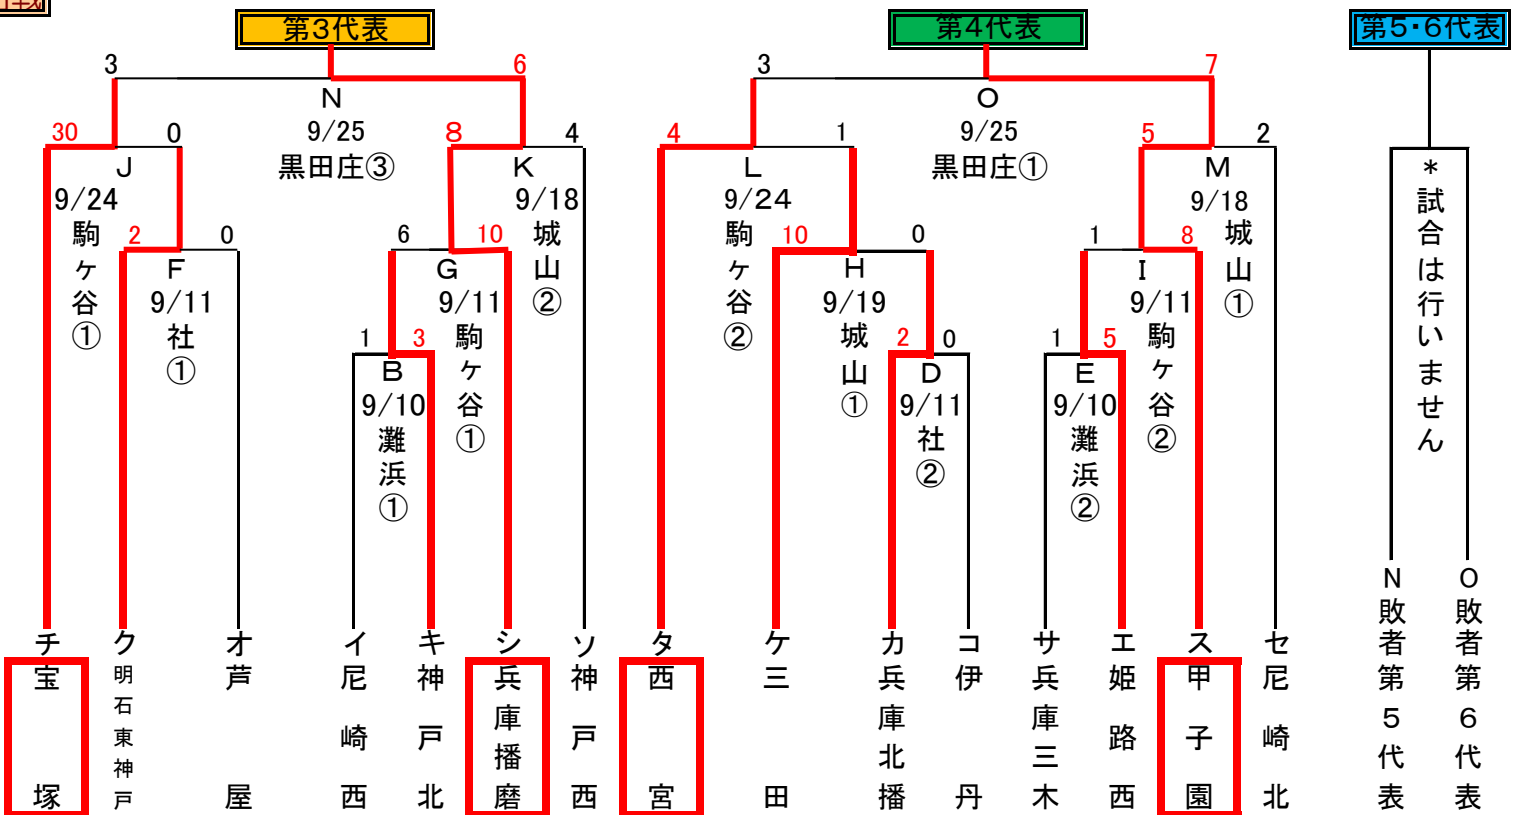

第46回 関西連盟秋季大会

西部ブロック 兵庫地区予選組合せ

【関西秋季大会6チーム出場】

- 第1代表 神戸中央
- 第2代表 兵庫北摂
- 第3代表 兵庫播磨
- 第4代表 甲子園
- 第5代表 宝塚
- 第6代表 西宮

本戦

試合球：アシックス

敗者復活戦

試合時間
球場案内

2試合 ①9:00 ②11:00 3試合 ①9:00 ②11:00 ③13:00

社:社町宮野球場、城山:三田市立城山公園球場、駒ヶ谷:三田駒ヶ谷球場、共栄:神戸中央共栄G、黒田庄:黒田庄ふれあいスタジアム
伊丹SC:伊丹スポーツセンター野球場