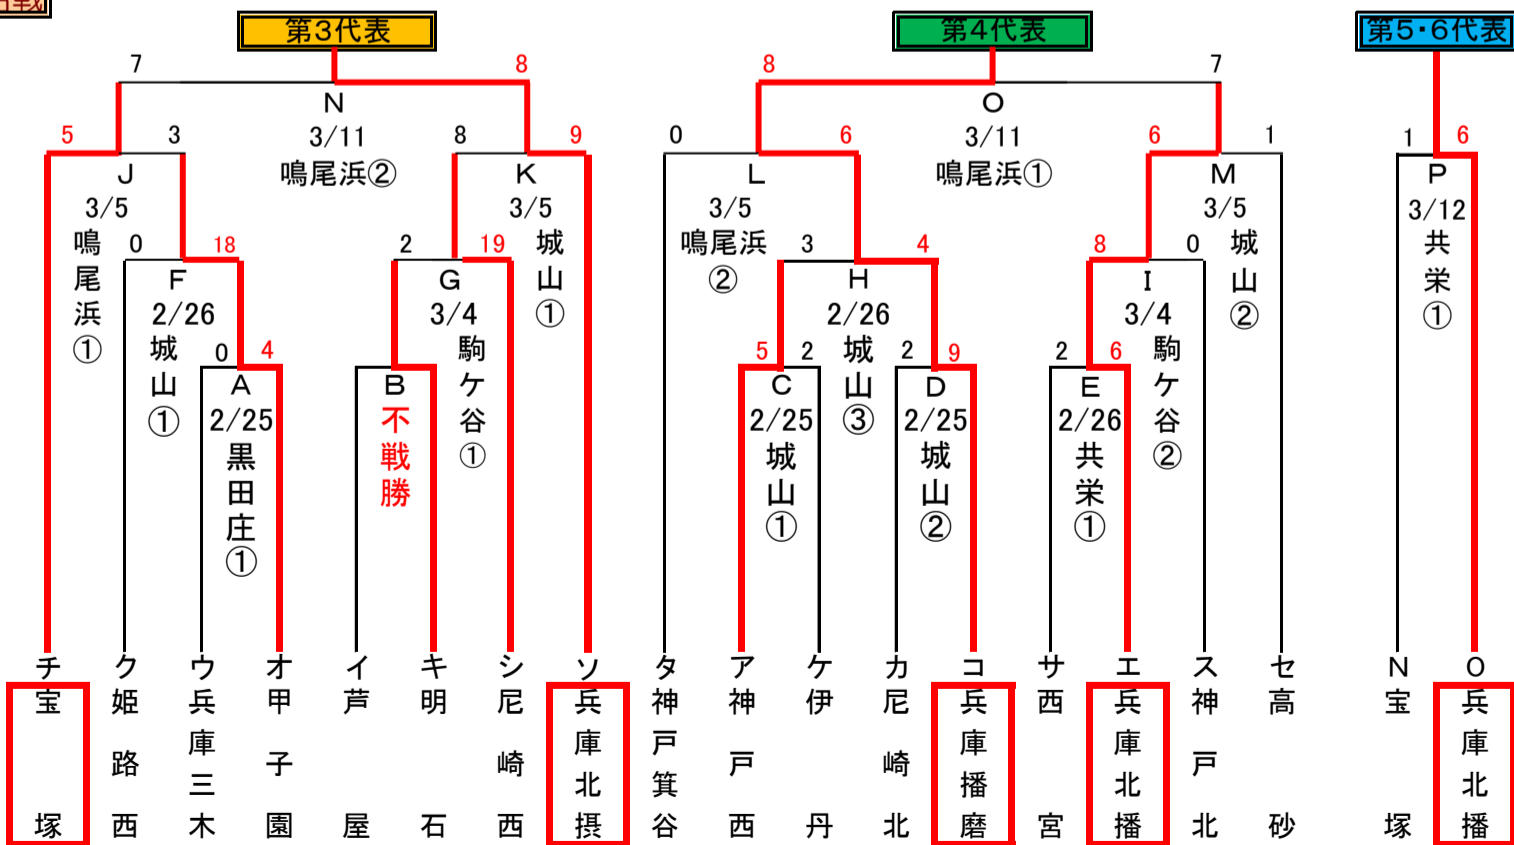

第46回 関西連盟春季大会

西部フロック 兵庫地区予選組合せ

【関西春季大会6チーム出場】

- 第1代表 神戸中央
- 第2代表 三田
- 第3代表 兵庫北摂
- 第4代表 兵庫播磨
- 第5代表 兵庫北播
- 第6代表 宝塚

本選

試合球：ゼット

敗者復活戦

試合開始時間 2試合 ①10:00 ②12:00 3試合 ①9:00 ②11:00 ③13:00

球場案内

社町営：社町営野球場、城山：三田市立城山公園球場、駒ヶ谷：三田駒ヶ谷球場、佐野：淡路佐野球場、共栄：神戸中央専用G、黒田庄：黒田庄ふれあい、鳴尾浜：鳴尾浜臨海公園