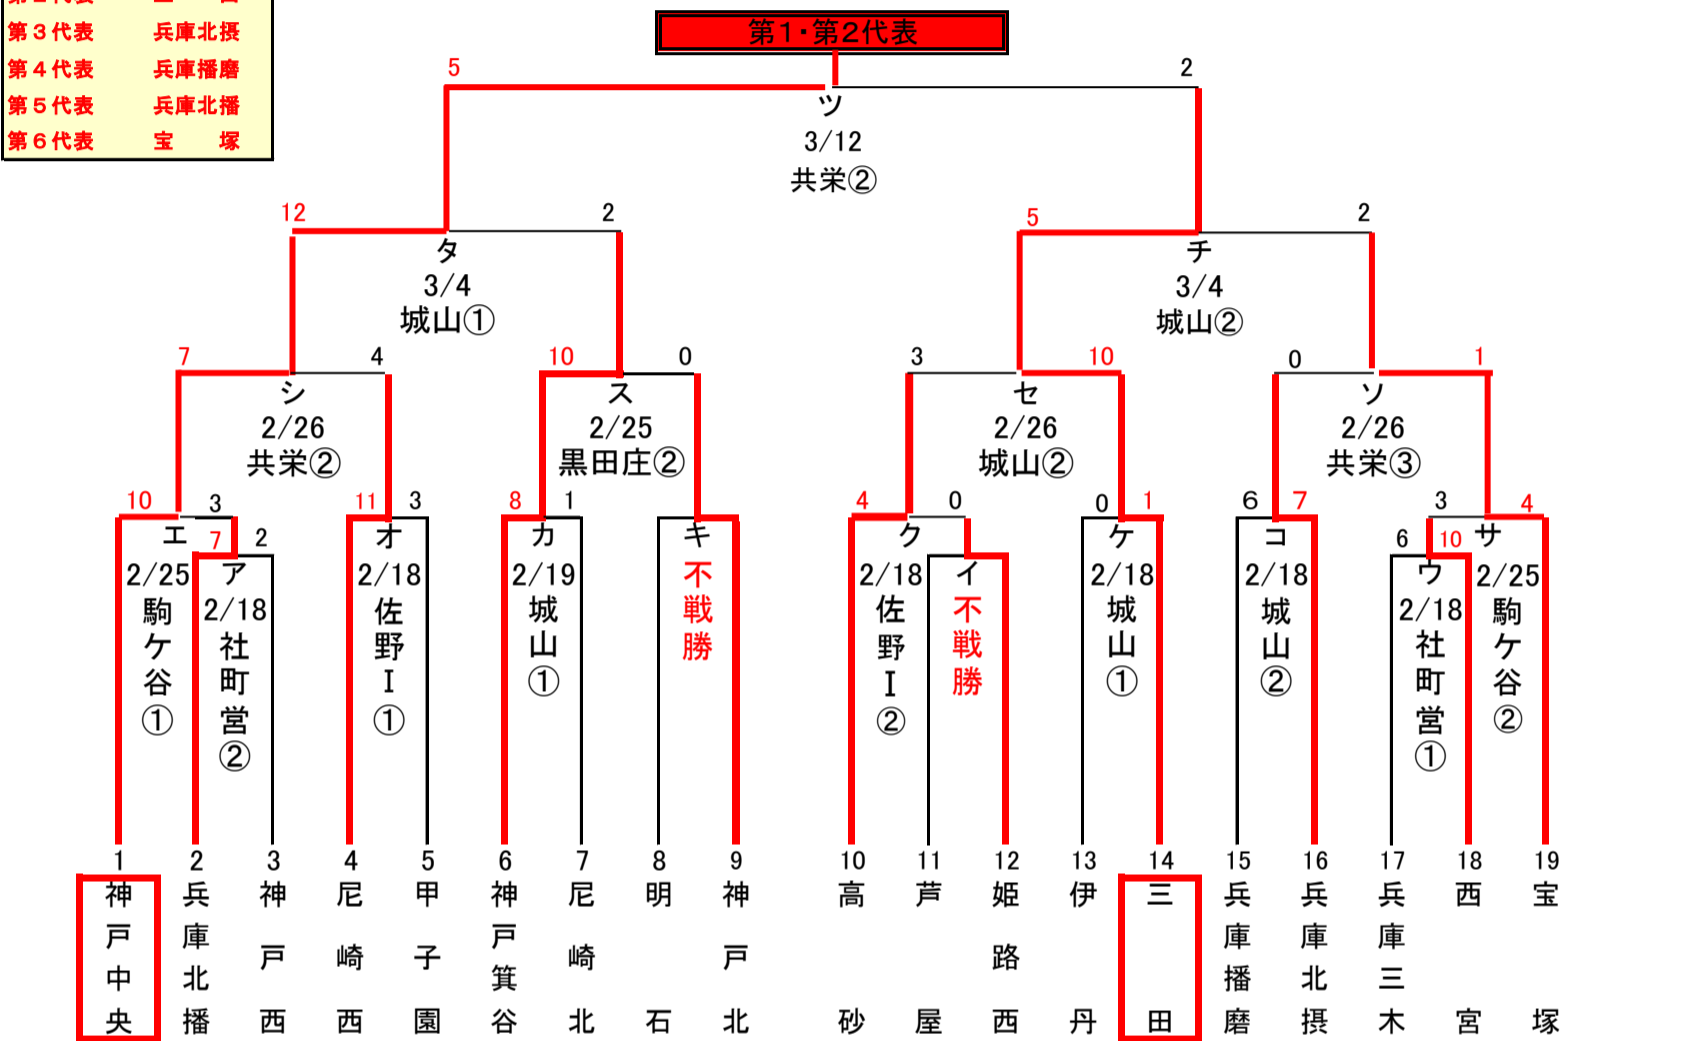

第46回 関西連盟春季大会

西部フロック 兵庫地区予選組合せ

【関西春季大会6チーム出場】

- 第1代表 神戸中央
- 第2代表 三田
- 第3代表 兵庫北摂
- 第4代表 兵庫播磨
- 第5代表 兵庫北播
- 第6代表 宝塚

本選

試合球：ゼット

敗者復活戦

試合開始時間 2試合 ①10:00 ②12:00 3試合 ①9:00 ②11:00 ③13:00

球場案内

社町営：社町営野球場、城山：三田市立城山公園球場、駒ヶ谷：三田駒ヶ谷球場、佐野：淡路佐野球場、共栄：神戸中央専用G、黒田庄：黒田庄ふれあい、鳴尾浜：鳴尾浜臨海公園