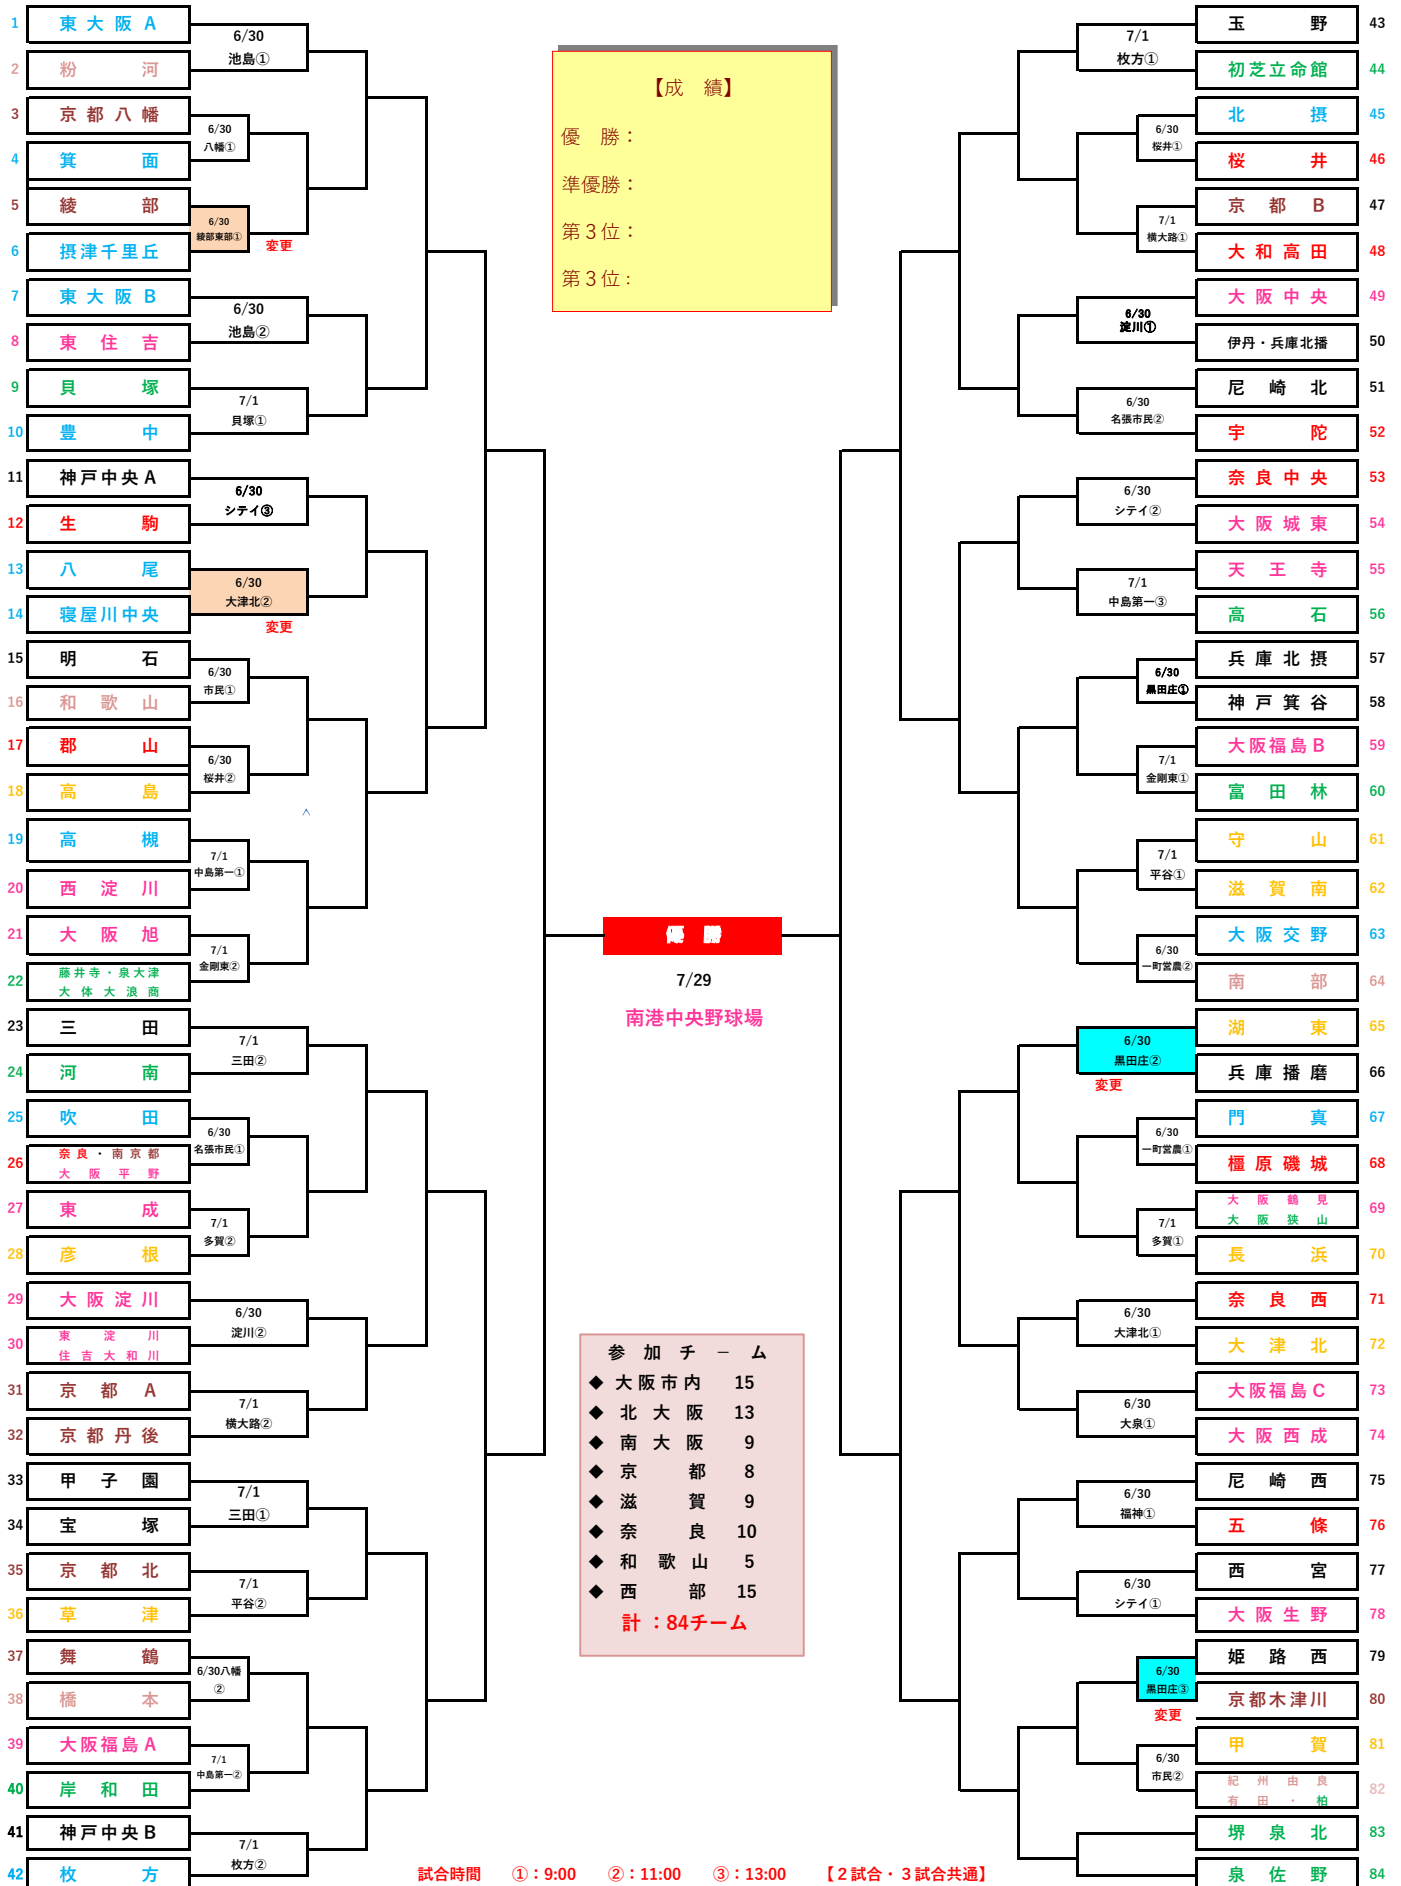

第3回リトルシニア1年生近畿大会組合せ表

日程：平成30年6月30日(土)～7月29日(日)

「感謝の気持ちを'力'に換えて」

協賛：ミズノ株式会社、森永製菓株式会社

【成績】

優勝：
 準優勝：
 第3位：
 第3位：

優勝

7/29

南港中央野球場

参加チーム

- ◆ 大阪市内 15
- ◆ 北大阪 13
- ◆ 南大阪 9
- ◆ 京都 8
- ◆ 滋賀 9
- ◆ 奈良 10
- ◆ 和歌山 5
- ◆ 西 15

計：84チーム

球場案内

- ・淀川(大阪淀川シニア専用グラウンド) ・池島(池島市民広場：東大阪市) ・枚方(枚方シニア専用グラウンド) ・金剛東グラウンド(富田林市向陽台) ・桜井(桜井シニア専用グラウンド)
- ・横大路(横大路運動公園公式野球場) ・綾部東部(綾部東部グラウンド) ・シテイ(大阪シテイ信用金庫スタジアム：舞洲) ・一町営農(一町営農スポーツ広場) ・貝塚(貝塚二色グラウンド)
- ・八幡(京都八幡シニアサブグラウンド) ・平谷(平谷球場：滋賀県栗東市) ・大津北(大津北シニア専用G) ・多賀(多賀B & Gグラウンド) ・福神(J F K福神グラウンド)
- ・名張市民(メイハンスタジアム) ・市民(和歌山市民スポーツ広場) ・三田(三田シニア専用グラウンド) ・黒田庄(黒田庄ふれあいスタジアム) ・瀬浜(姫路市立瀬浜球場)

試合時間 ①：9:00 ②：11:00 ③：13:00 【2試合・3試合共通】