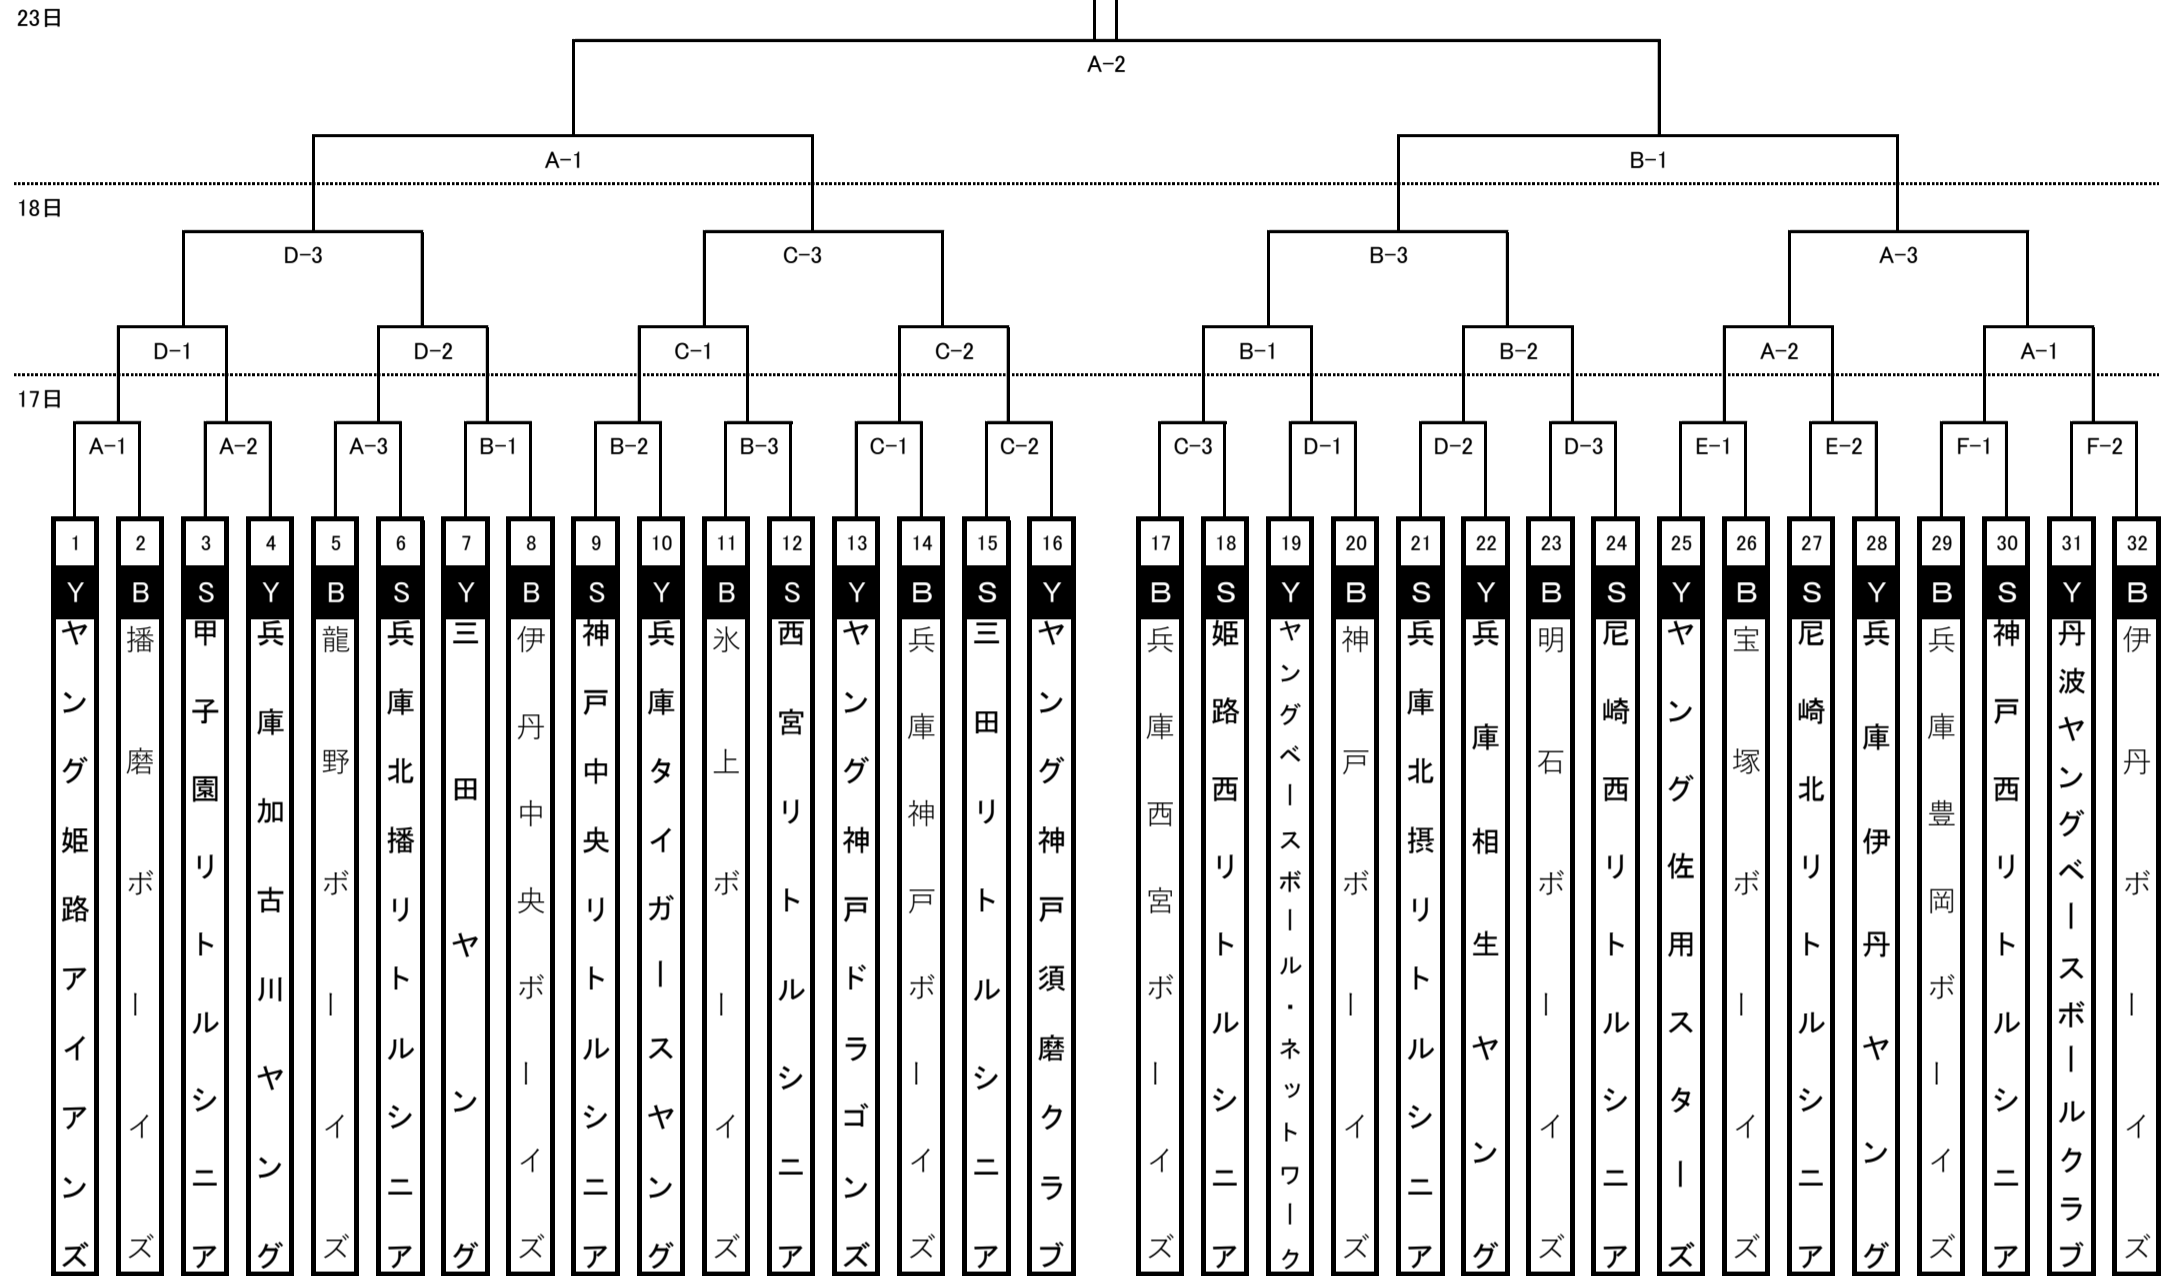

■大会トーナメント表

11月17日(土)

球場名	第一球場	第二球場	多目的1(山1)	多目的2(山2)	多目的3(海3)	多目的4(海4)
記号	A	B	C	D	E	F
担当リーグ	ヤングリーグ	ホーイスリーグ	シニアリーグ	ヤングリーグ	ホーイスリーグ	シニアリーグ
開会式				8:15~		
第一試合	9:30~11:30	9:30~11:30	9:30~11:30	9:30~11:30	9:30~11:30	9:30~11:30
第二試合	11:45~13:45	11:45~13:45	11:45~13:45	11:45~13:45	11:45~13:45	11:45~13:45
第三試合	14:00~16:00	14:00~16:00	14:00~16:00	14:00~16:00		

11月18日(日)

球場名	第一球場	第二球場	波賀メイルスタジアム	穂村園球場or 新日鉄広畑住宅球場
記号	A	B	C	D
担当リーグ	ヤングリーグ	ホーイスリーグ	シニアリーグ	ヤングリーグ
第一試合	9:30~11:30	9:30~11:30	9:30~11:30	9:30~11:30
第二試合	11:45~13:45	11:45~13:45	11:45~13:45	11:45~13:45
第三試合	14:00~16:00	14:00~16:00	14:00~16:00	14:00~16:00

11月23日(祝金)

球場名	第一球場	第二球場
記号	A	B
担当リーグ	ヤングリーグ	ホーイスリーグ
第一試合	準決勝 9:30~11:30	準決勝 9:30~11:30
第二試合	決勝 12:30~14:30	
閉会式	閉会式 15:00~	

多目的グラウンド位置図