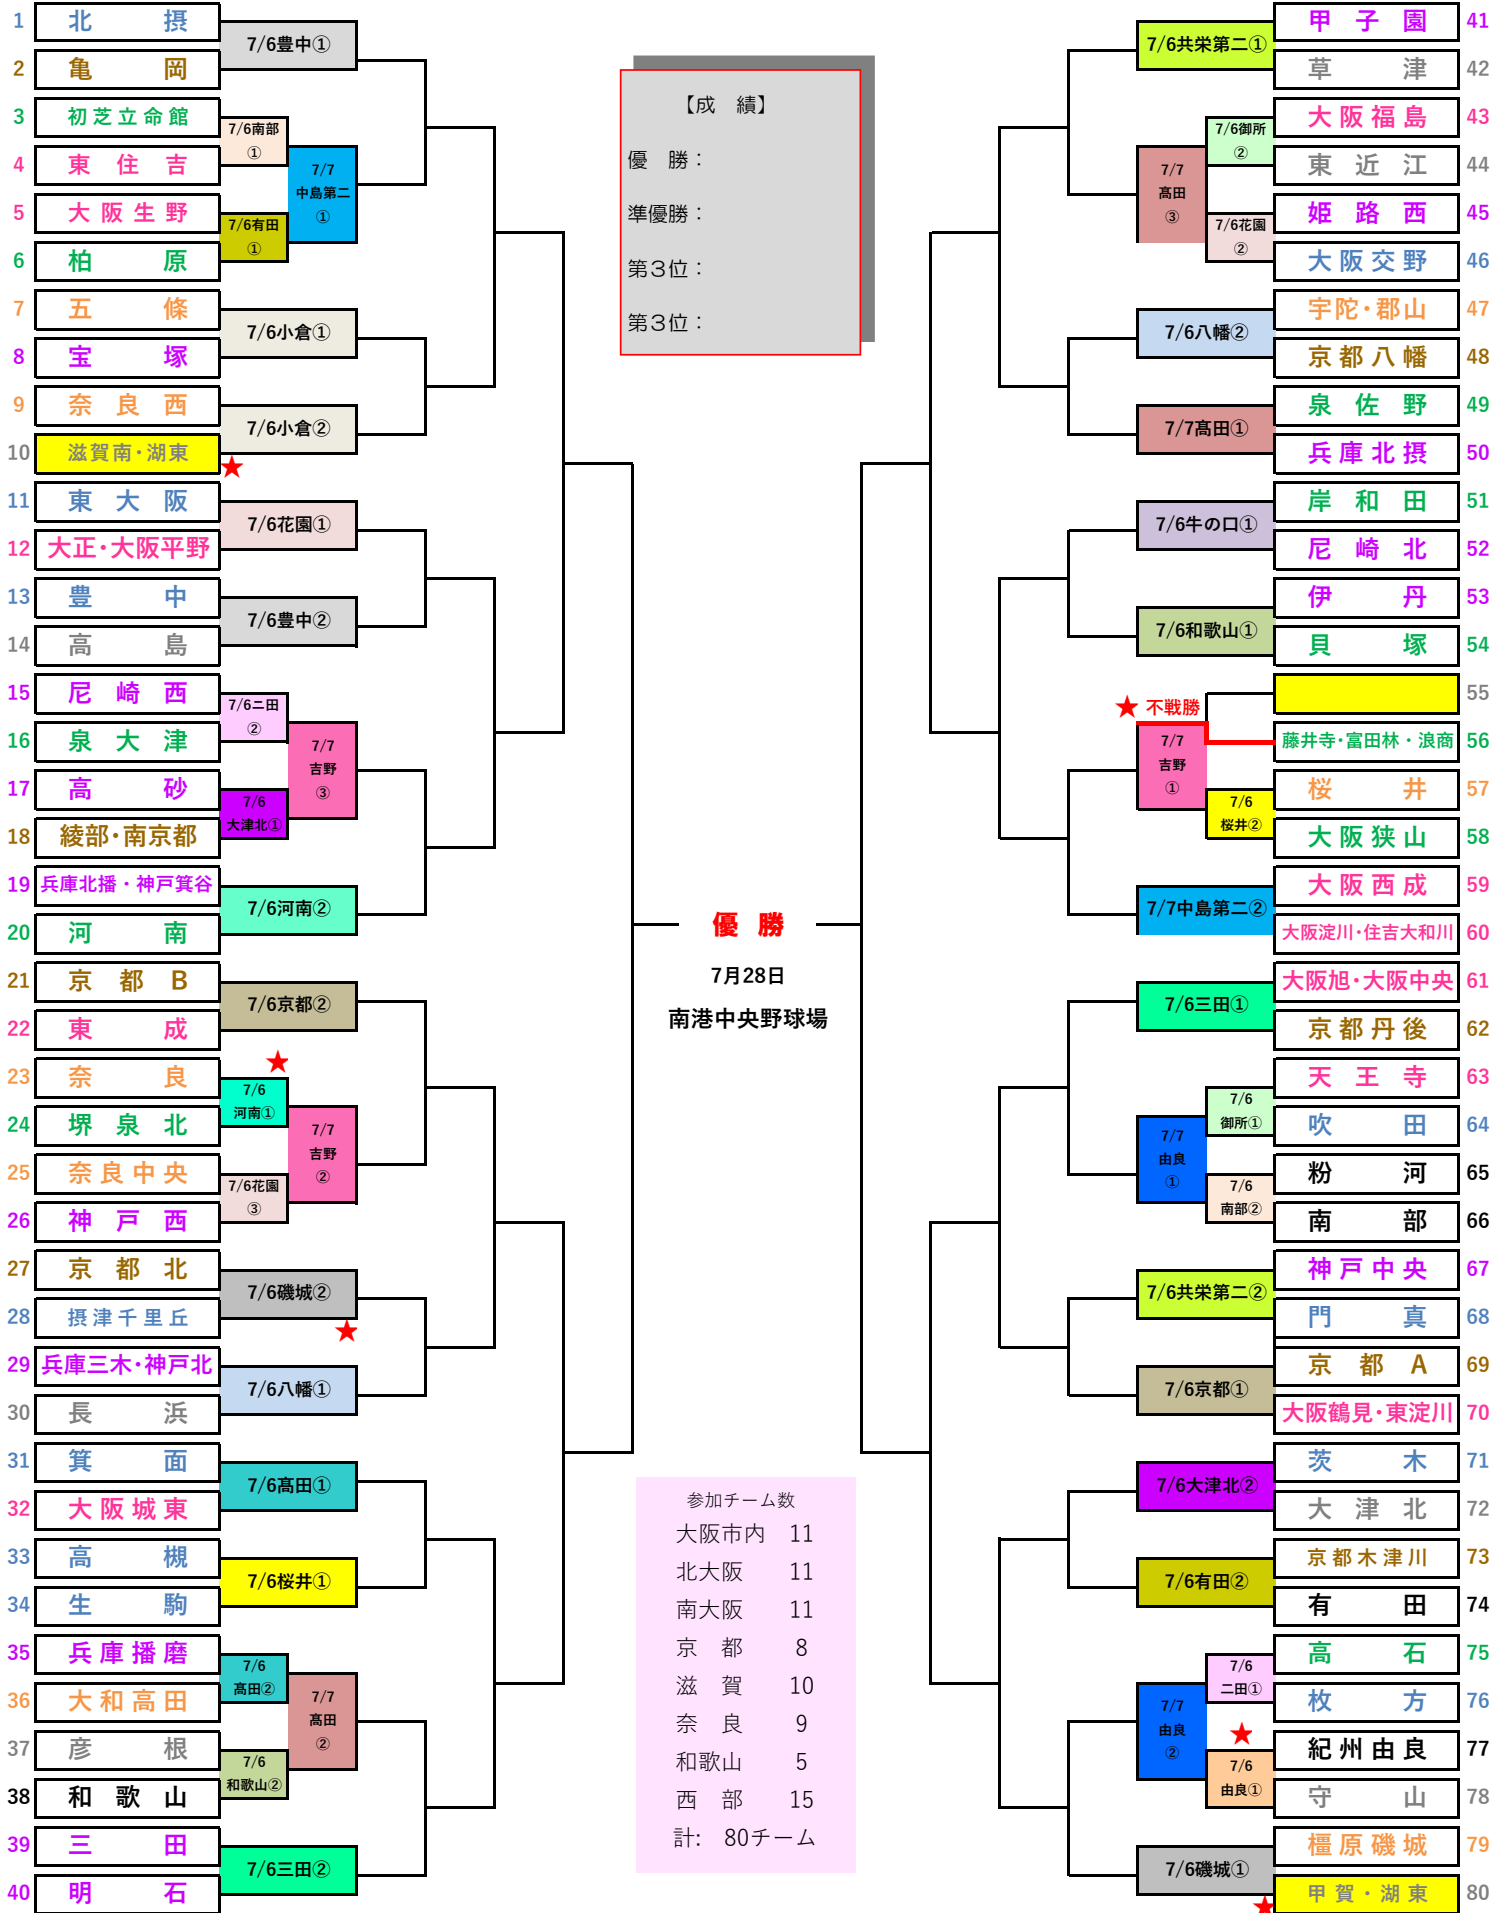

第4回トルシニア1年生近畿大会組合せ表

日程：令和元年7月6日(土)～7月28日(日)

「感謝の気持ちを”カ”に換えて」

協賛：ミズノ株式会社・森永製菓株式会社

試合開始 ・ 第1試合：9：00 ・ 第2試合：11:00 ・ 第3試合：13:00 (2,3試合共通)

球場 豊中(能勢専用G)・御所(天王寺専用G)・花園(花園セントラルスタジアム)・共栄第二(神戸中央専用G)・河南(さくら坂G)・有田(有田吉見球場)・三田(専用G)・牛の口運動公園広場
 京都(能勢町天王)・八幡(京都八幡サブグラウンド)・大津北(専用G)・高田(大和高田専用G)・桜井(専用G)・和歌山(市民スポーツ広場)・由良(町民運動場)・磯城(専用G)・二田(古池公園G)・南部(千里丘球場)・小倉グラウンド