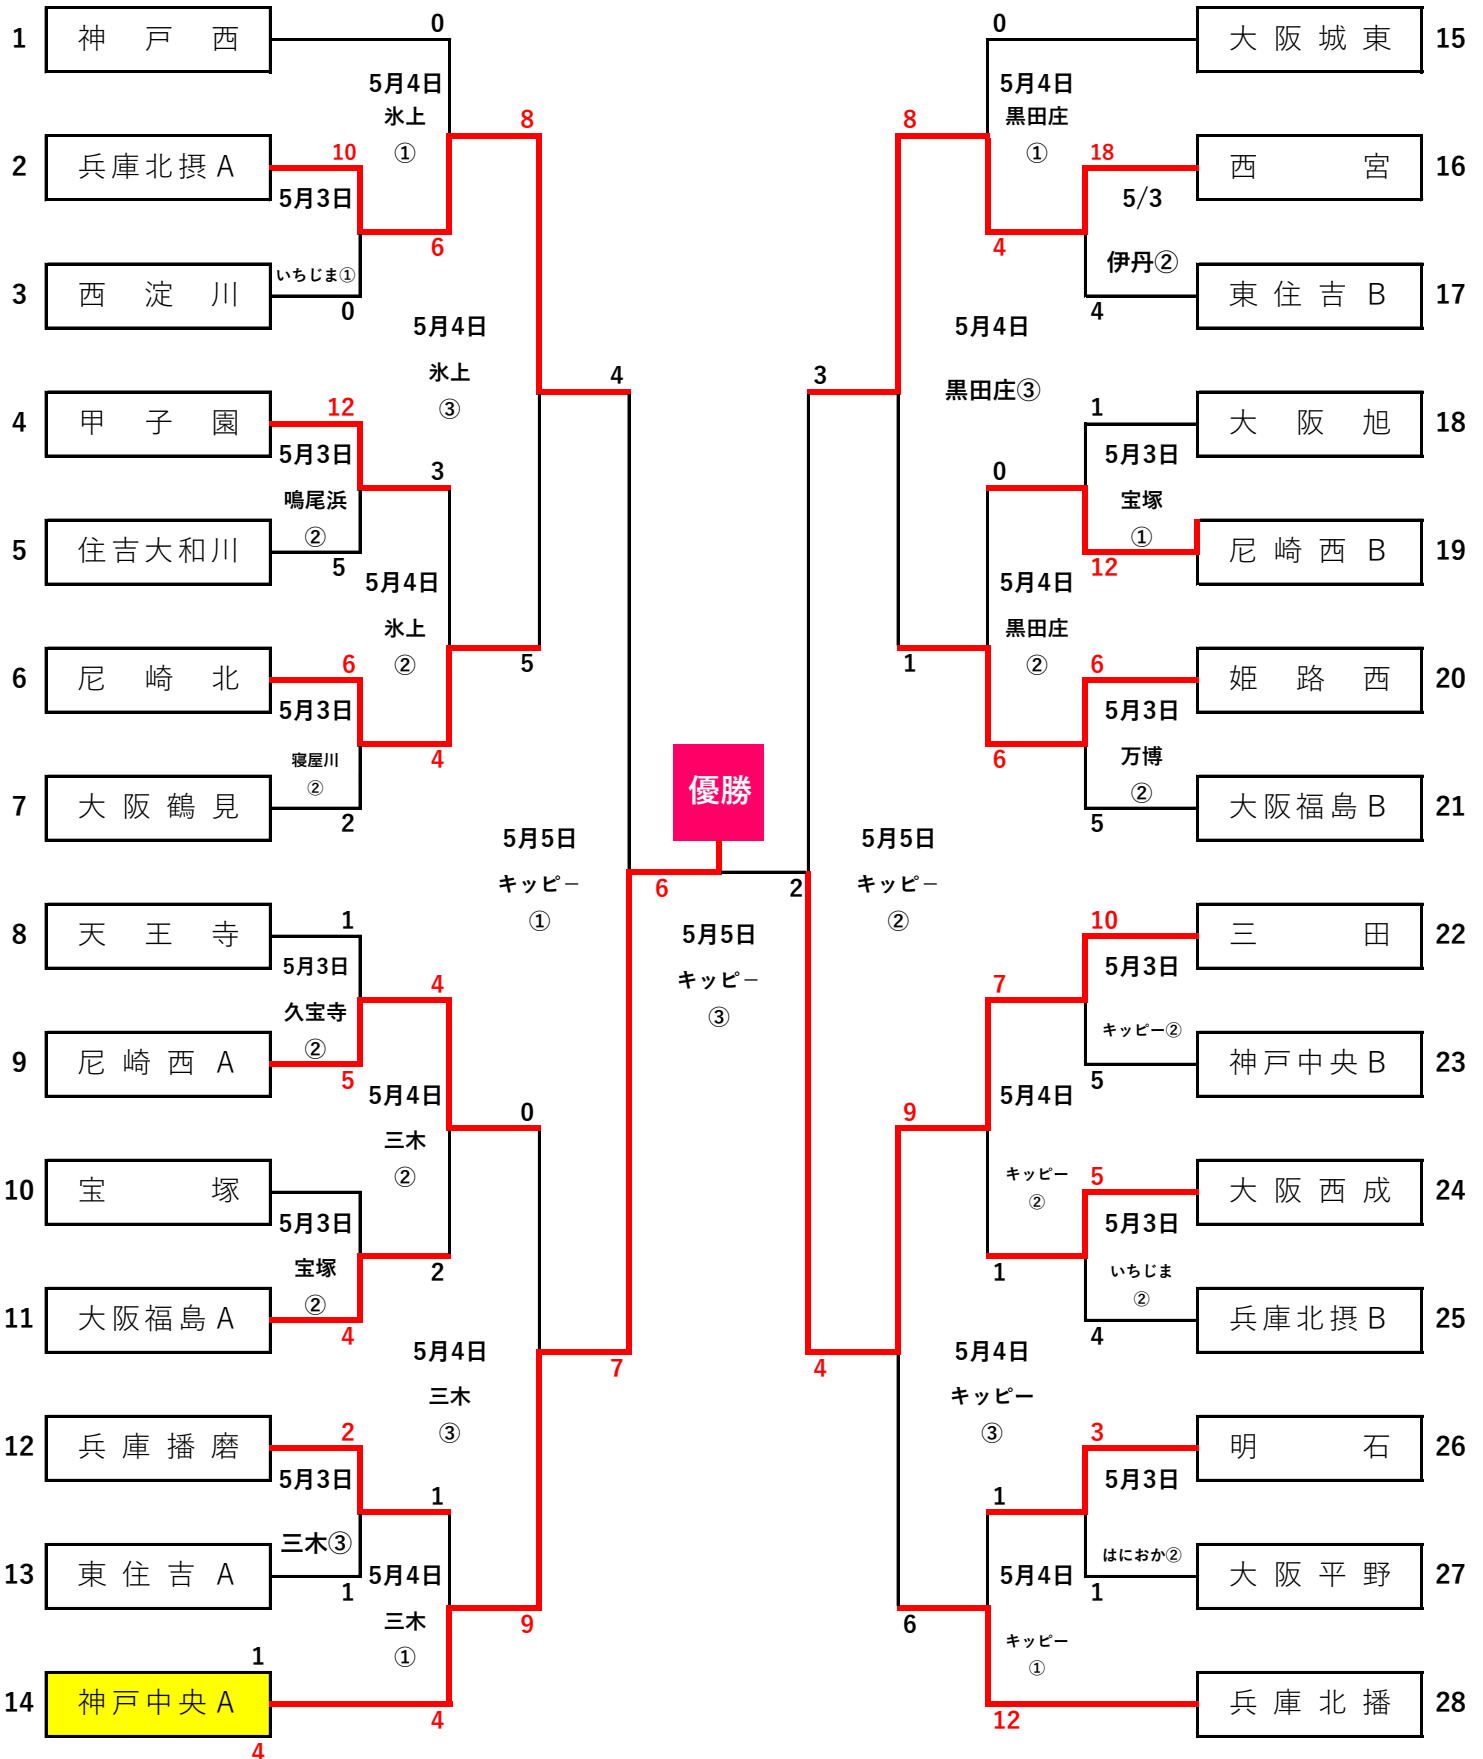

第25回西部・市内ブロック合同選手権大会

マイナー

試合開始：①9：00 ②11：00 ③13：00 (2試合/3試合共)

試合会場

宝塚スポーツセンター、三田城山（キッピースタジアム）、鳴尾浜臨海公園野球場、はにおか運動公園野球場、三木総合防災公園野球場、黒田庄ふれあいスタジアム、スポーツピアいちじま、久宝寺公園野球場、寝屋川公園第一野球場、