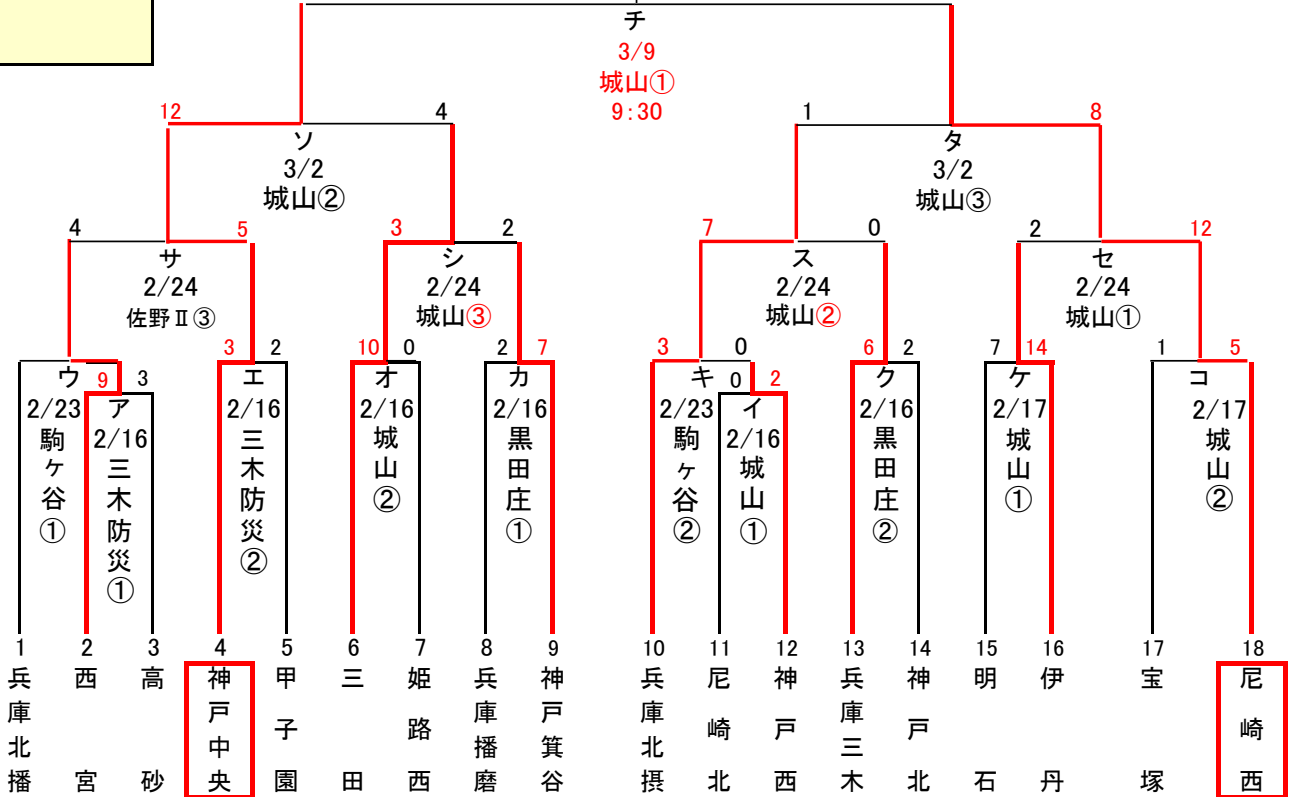

第48回 関西連盟春季大会

西部フロック 兵庫地区予選組合せ

【関西秋季大会6チーム出場】

- 第1代表
- 第2代表
- 第3代表
- 第4代表
- 第5代表
- 第6代表

本選

試合球：ゼット

第1・第2代表

敗者復活戦

第3・第4代表

第5・6代表

試合時間
球場案内

2試合 ①10:00 ②12:00 3試合 ①9:30 ②11:30 ③13:30

社:社町宮野球場、城山:三田市立城山公園球場、駒ヶ谷:三田駒ヶ谷球場、佐野:淡路佐野球場、灘浜:姫路灘浜G
黒田庄:ふれあい球場、三木防災:三木防災公園野球場、共栄:神戸中央共栄球場