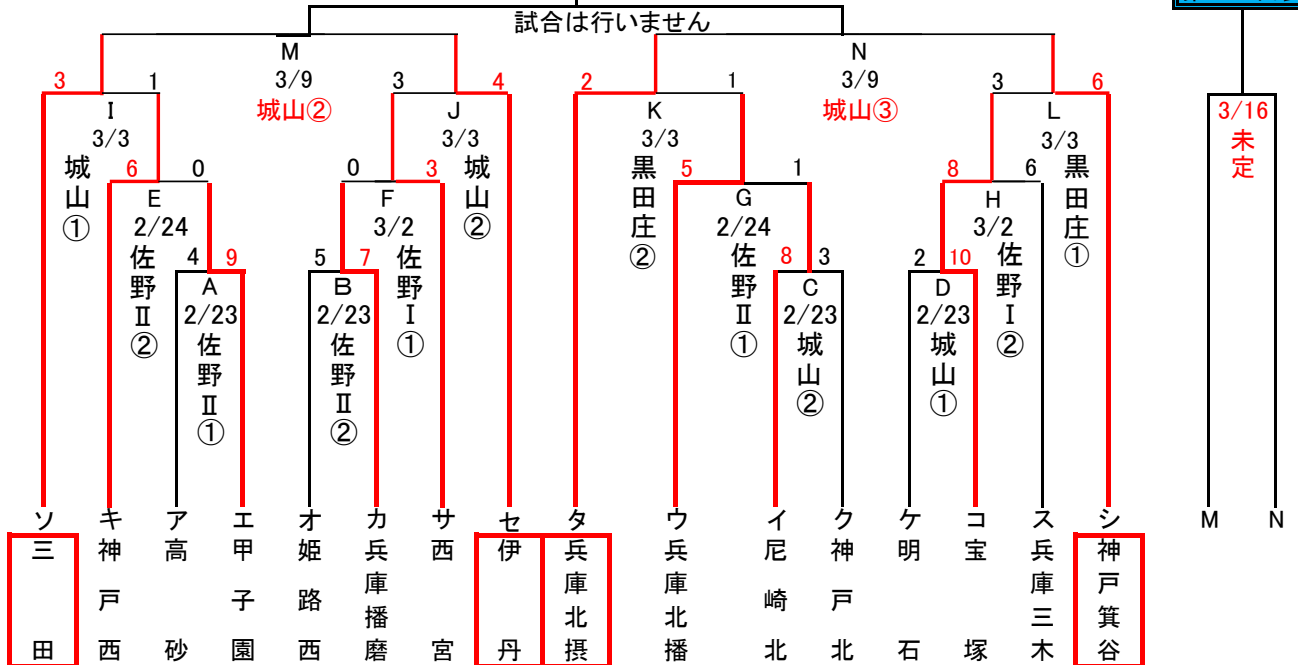

第48回 関西連盟春季大会

西部フロック 兵庫地区予選組合せ

【関西秋季大会6チーム出場】

- 第1代表
- 第2代表
- 第3代表
- 第4代表
- 第5代表
- 第6代表

本選

試合球：ゼット

第1・第2代表

敗者復活戦

第3・第4代表

第5・6代表

試合時間
球場案内

2試合 ①10:00 ②12:00 3試合 ①9:30 ②11:30 ③13:30

社:社町宮野球場、城山:三田市立城山公園球場、駒ヶ谷:三田駒ヶ谷球場、佐野:淡路佐野球場、灘浜:姫路灘浜G
黒田庄:ふれあい球場、三木防災:三木防災公園野球場、共栄:神戸中央共栄球場