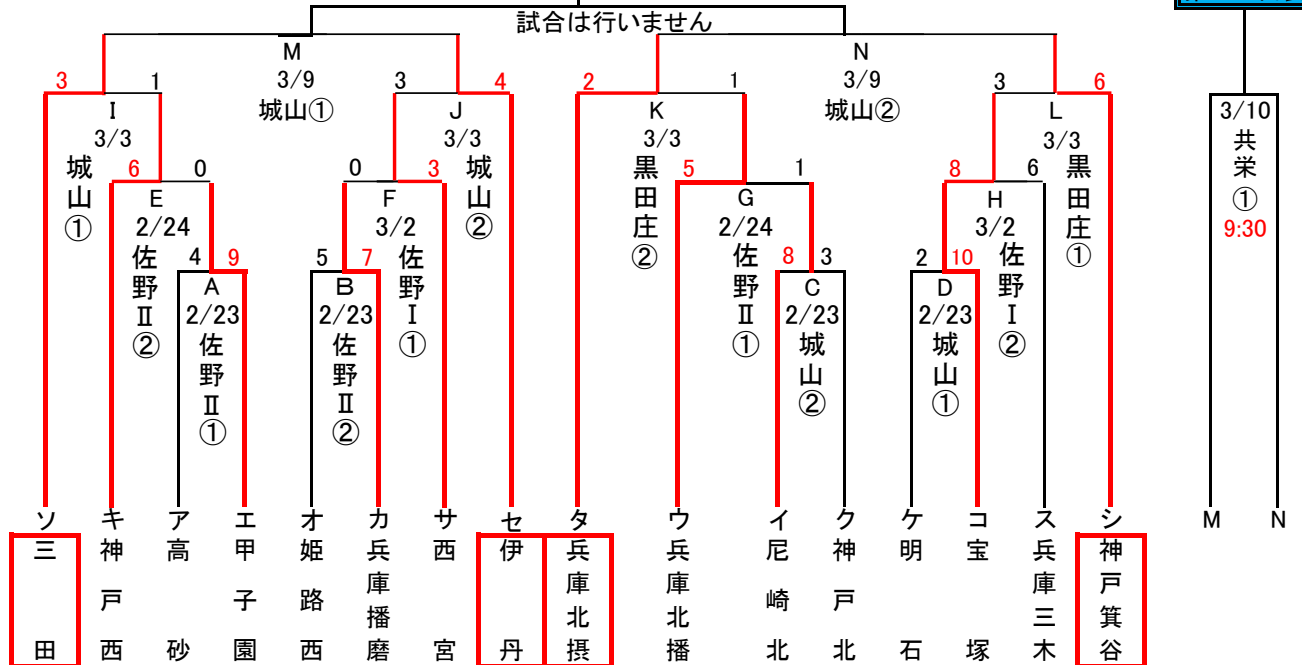

第48回 関西連盟春季大会

西部ブロック 兵庫地区予選組合せ

【関西秋季大会6チーム出場】

- 第1代表
- 第2代表
- 第3代表
- 第4代表
- 第5代表
- 第6代表

本選

試合球：ゼット

第1・第2代表

敗者復活戦

第3・第4代表

第5・6代表

試合時間

2試合 ①10:00 ②12:00 3試合 ①9:30 ②11:30 ③13:30

球場案内

社:社町宮野球場、城山:三田市立城山公園球場、駒ヶ谷:三田駒ヶ谷球場、佐野:淡路佐野球場、灘浜:姫路灘浜G

黒田庄:ふれあい球場、三木防災:三木防災公園野球場、共栄:神戸中央共栄球場