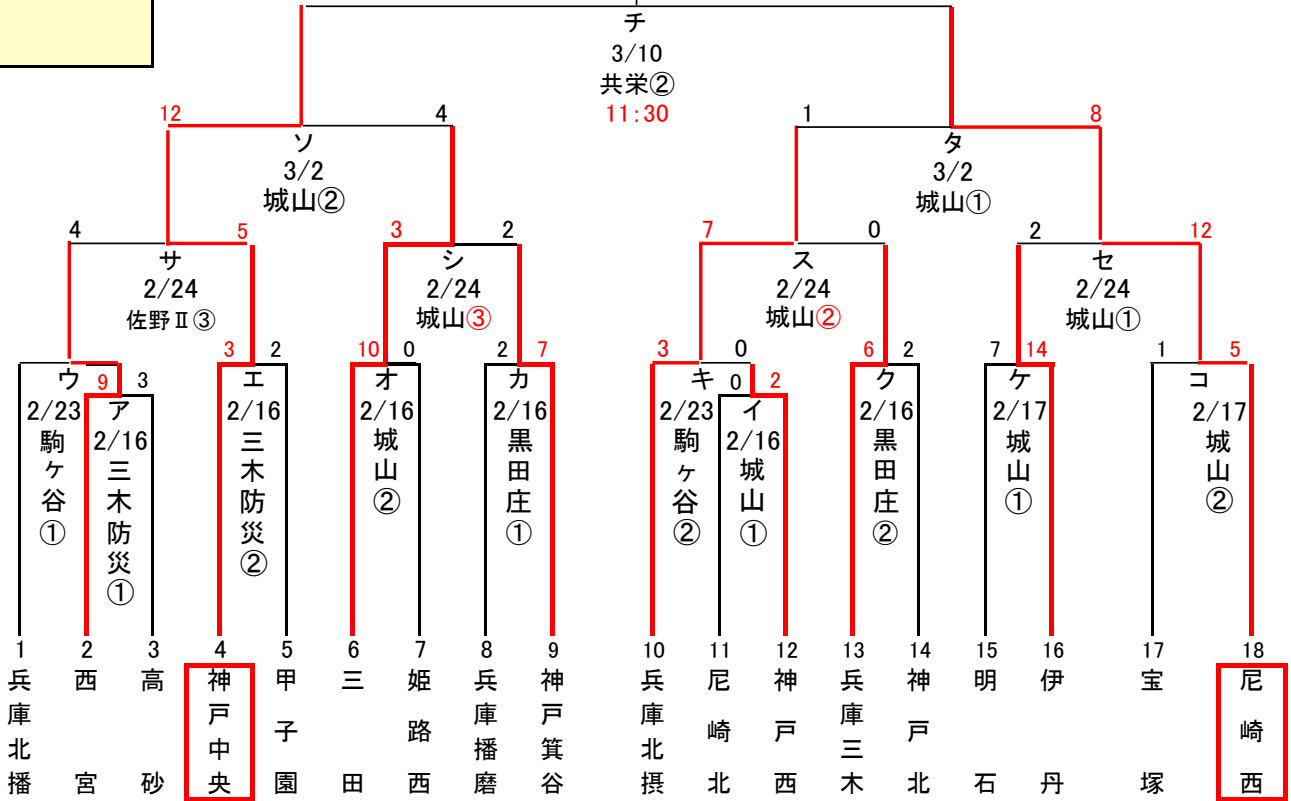

第48回 関西連盟春季大会

西部ブロック 兵庫地区予選組合せ

【関西秋季大会6チーム出場】

- 第1代表
- 第2代表
- 第3代表
- 第4代表
- 第5代表
- 第6代表

本選

試合球：ゼット

第1・第2代表

敗者復活戦

第3・第4代表

第5・6代表

試合時間

2試合 ①10:00 ②12:00 3試合 ①9:30 ②11:30 ③13:30

球場案内

社:社町宮野球場、城山:三田市立城山公園球場、駒ヶ谷:三田駒ヶ谷球場、佐野:淡路佐野球場、灘浜:姫路灘浜G

黒田庄:ふれあい球場、三木防災:三木防災公園野球場、共栄:神戸中央共栄球場