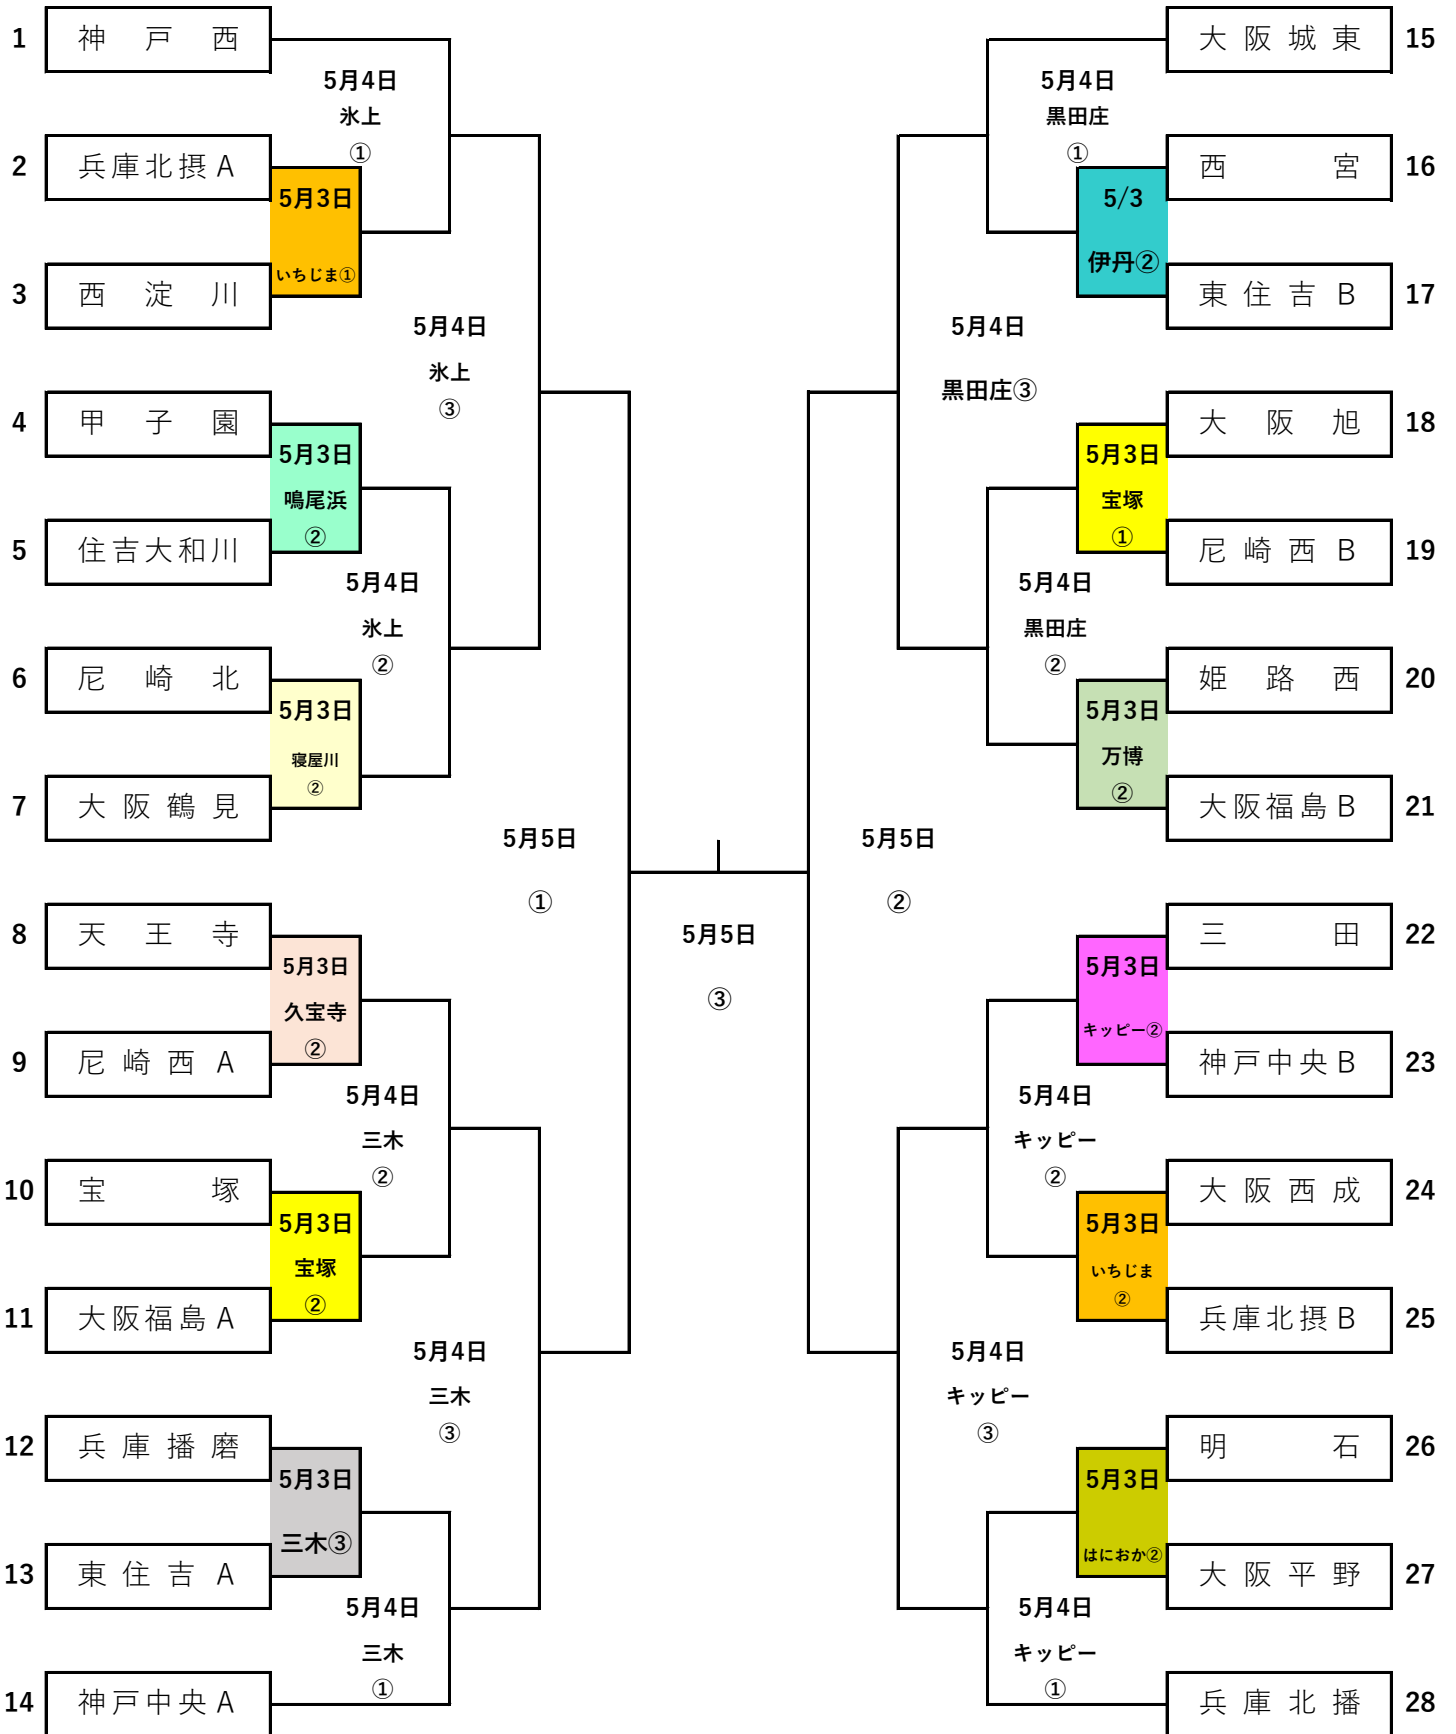

第25回西部・市内ブロック合同選手権大会

マイナー

試合開始：①9：00 ②11：00 ③13：00 (2試合/3試合共)

試合会場 宝塚スポーツセンター、三田城山(キッピースタジアム)、鳴尾浜臨海公園野球場、はにおか運動公園野球場、三木総合防災公園野球場、黒田庄ふれあいスタジアム、スポーツピアいちじま、久宝寺公園野球場、寝屋川公園第一野球場、