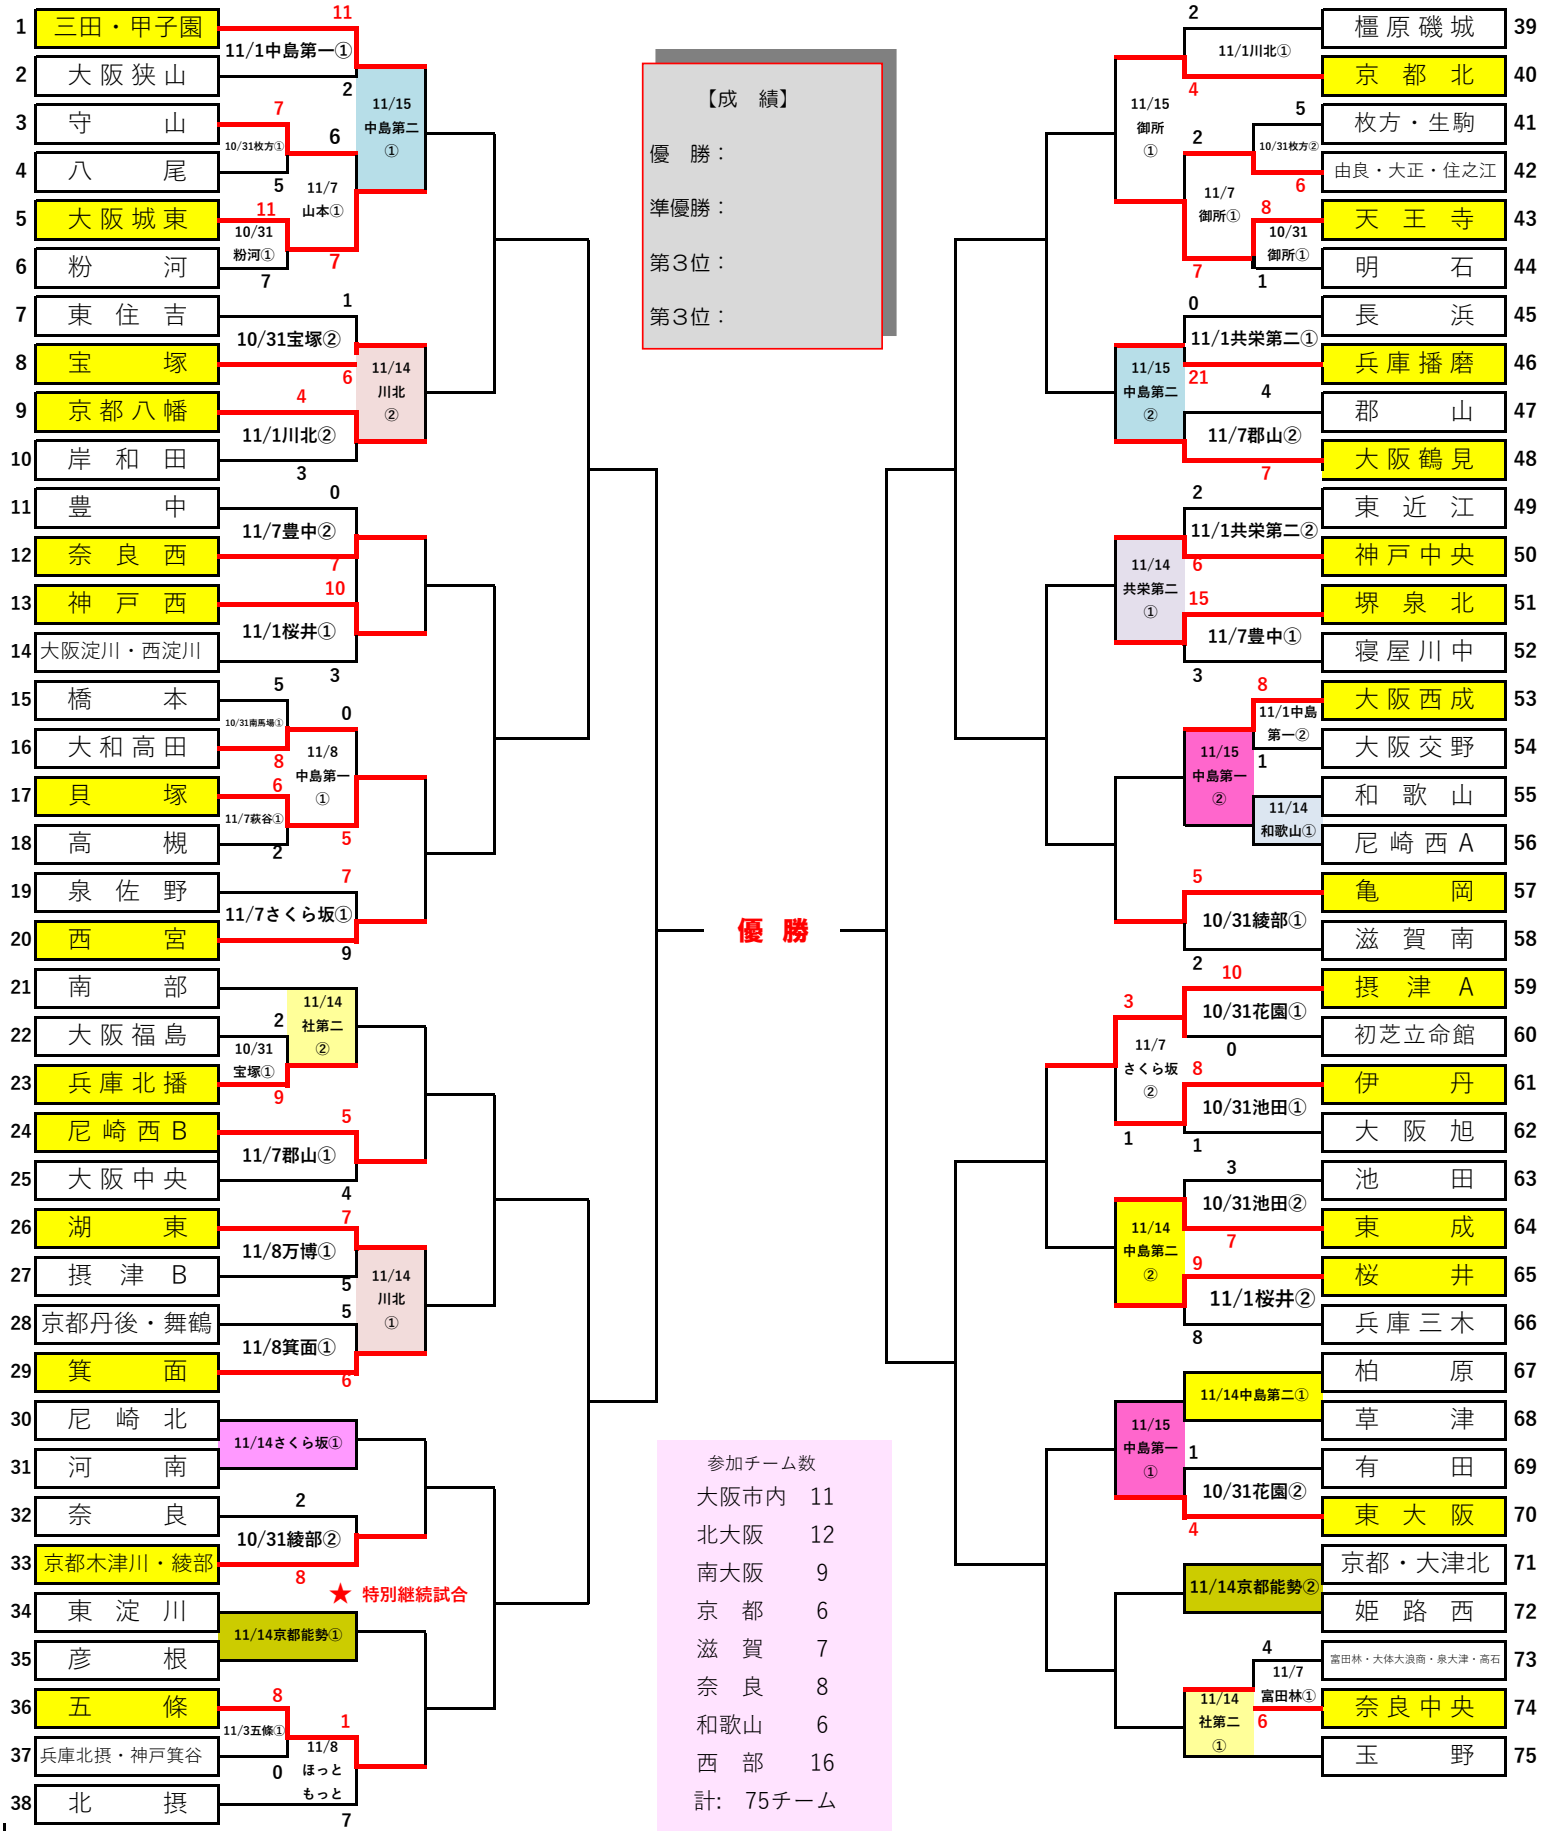

第5回リトルシニア1年生近畿大会組合せ表

日程：2020年10月31日(土)～11月29日(日) 予備
日：12月6日(土)

協賛：ミズノ株式会社

「感謝の気持ちを”カ.”に換えて」

試合開始 ・第1試合：9：00 ・第2試合：11:00 ・第3試合：13:00 (2試合/3試合共通)

試合会場 富田林パファローズスタジアム・花園セントラルスタジアム・宝塚スポセン・共栄第二G・河南さくら坂G・南馬場緑地公園G
 枚方専用G・豊中能勢G・郡山専用G・桜井専用G・中島第一G・綾部東部G・池田専用G・和歌山市民G・川北サブG・五條専用グラウンド