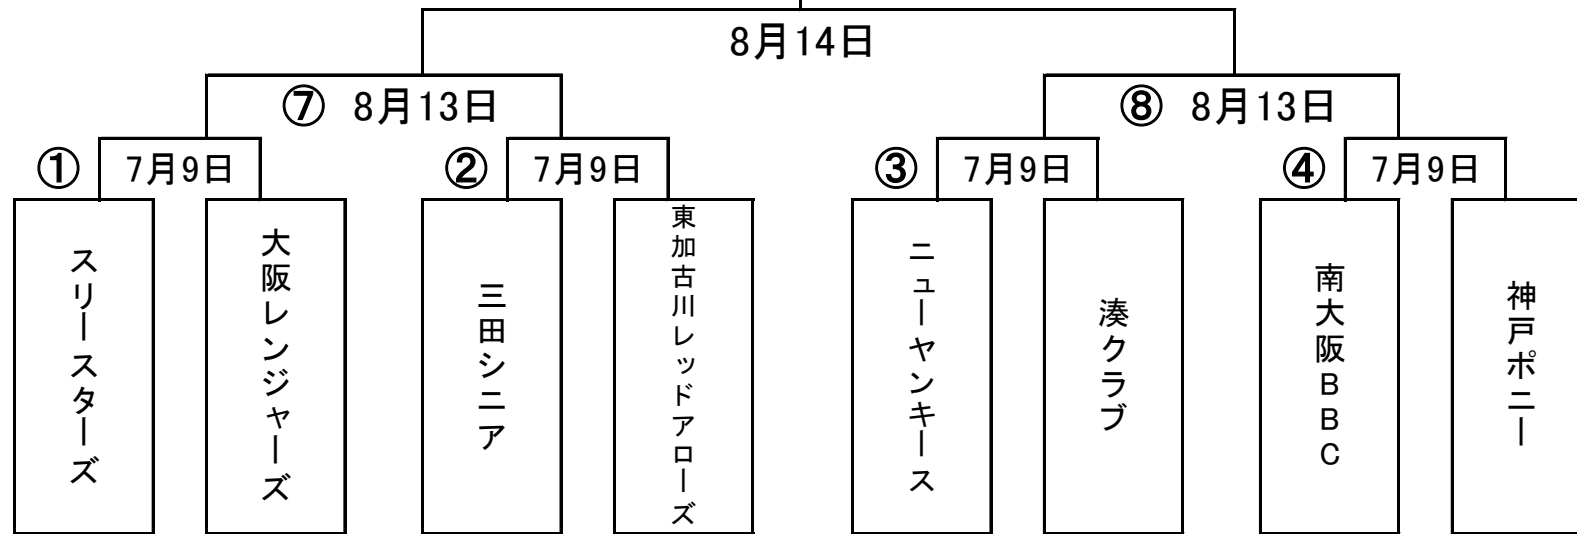

# 関西交流1年生大会トーナメント表

⑩3位決定戦11:30 ⑪決勝14:00

⑨ 5・6位決定戦9:30

7月9日 駒ヶ谷球場

試合時間は1時間40分とする

- ① 9:00 開始
- ② 11:00 開始
- ③ 13:00 開始
- ④ 15:00 開始

8月13日 キッピースタジアム

試合時間は1時間40分とする

- ⑤ 9:00 開始
- ⑥ 11:00 開始
- ⑦ 13:00 開始
- ⑧ 15:00 開始

8月14日 キッピースタジアム

試合時間は1時間40分とする

- ⑨ 9:30 開始
- ⑩ 11:30 開始
- ⑪ 14:00 開始

3

3

3