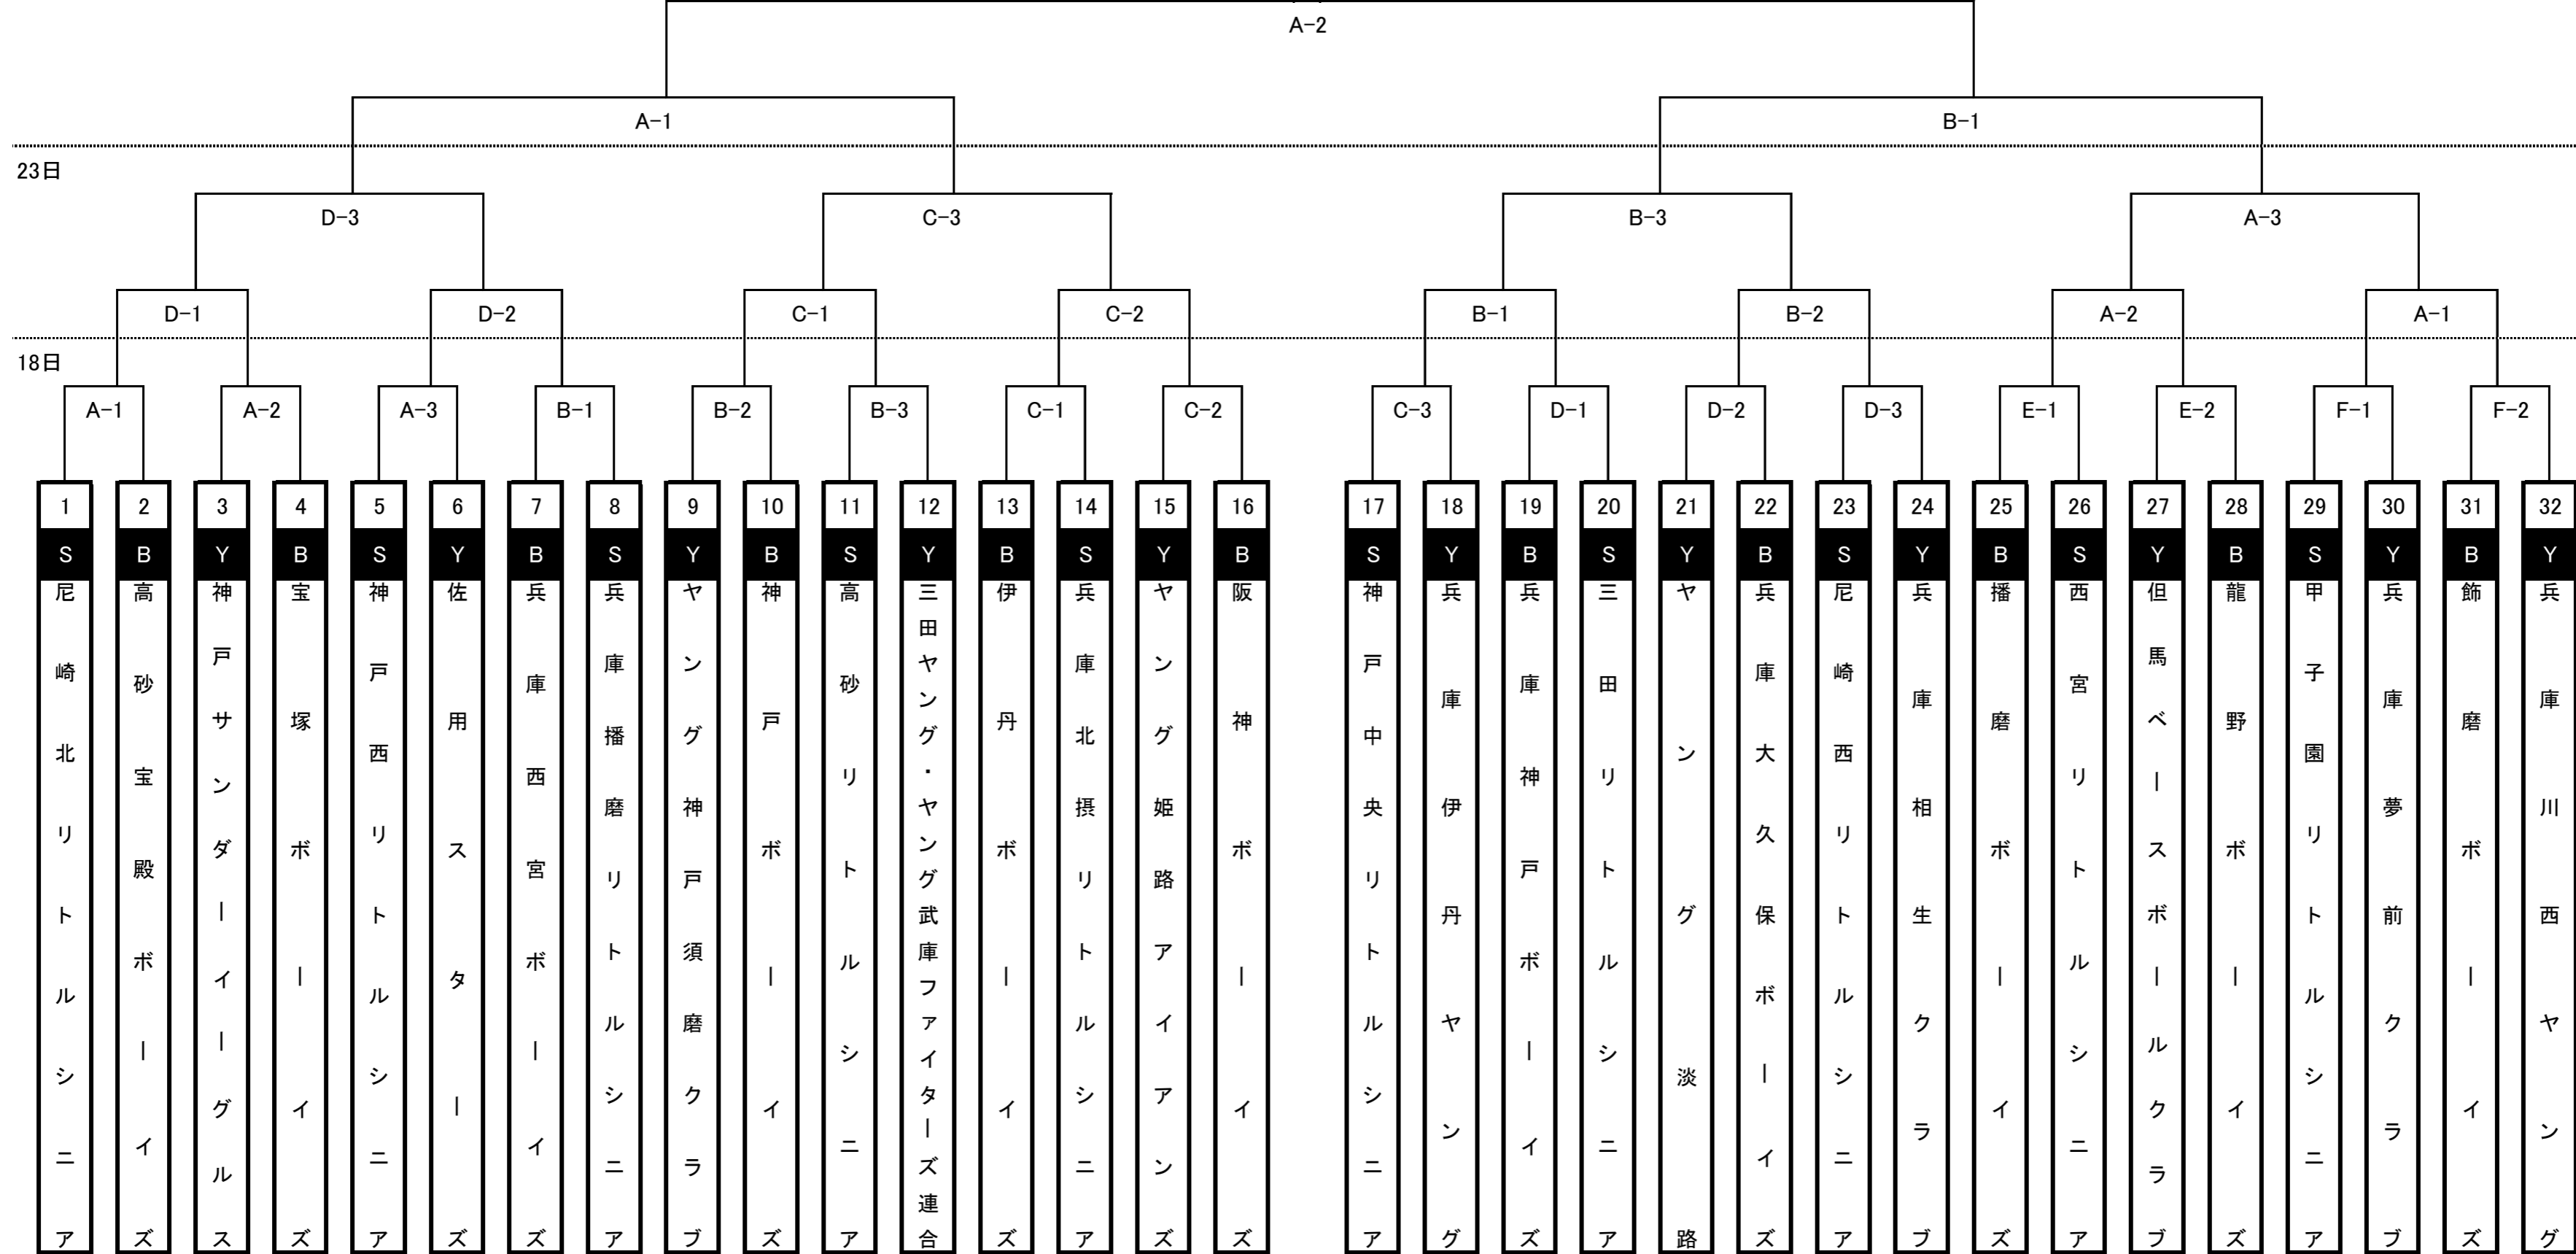

■大会トーナメント表

25日

11月18日(土)

球場名	第一球場	第二球場	多目的1(山1)	多目的2(山2)	多目的3(海3)	多目的4(海4)
記号	A	B	C	D	E	F
担当リーグ	シニアリーグ	ヤングリーグ	ホーズリーグ	シニアリーグ	ヤングリーグ	ホーズリーグ
開会式				8:15~		
第一試合	9:30~11:30	9:30~11:30	9:30~11:30	9:30~11:30	9:30~11:30	9:30~11:30
第二試合	11:45~13:45	11:45~13:45	11:45~13:45	11:45~13:45	11:45~13:45	11:45~13:45
第三試合	14:00~16:00	14:00~16:00	14:00~16:00	14:00~16:00		

11月23日(祝木)

球場名	第一球場	第二球場	多目的1(山1)	多目的2(山2)
記号	A	B	C	D
担当リーグ	シニアリーグ	ヤングリーグ	ホーズリーグ	シニアリーグ
第一試合	9:30~11:30	9:30~11:30	9:30~11:30	9:30~11:30
第二試合	11:45~13:45	11:45~13:45	11:45~13:45	11:45~13:45
第三試合	14:00~16:00	14:00~16:00	14:00~16:00	14:00~16:00

11月25日(土)

球場名	第一球場	第二球場
記号	A	B
担当リーグ	シニアリーグ	ヤングリーグ
第一試合	準決勝 9:30~11:30	準決勝 9:30~11:30
第二試合	決勝 12:30~14:30	
閉会式	閉会式 15:00~	

多目的グラウンド位置図