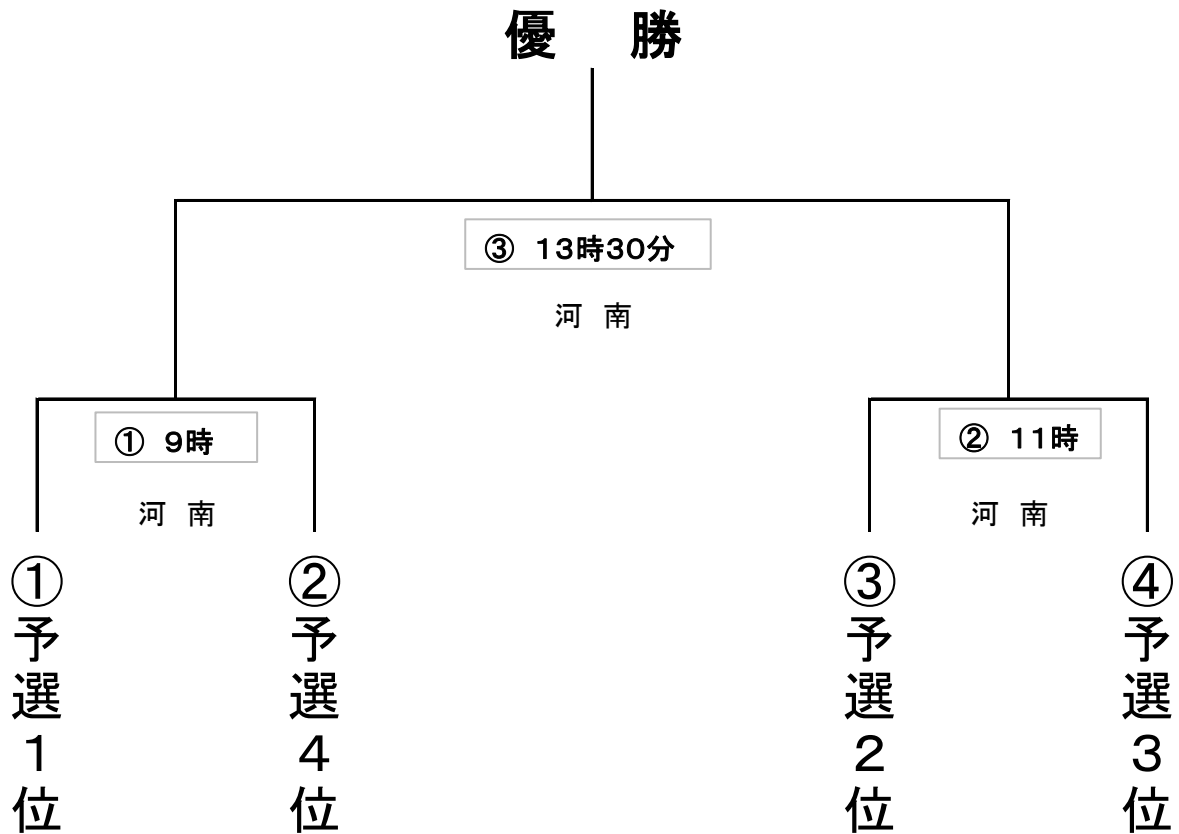

《各ブロック配置表》

	A ブロック	B ブロック	C ブロック	D ブロック	E ブロック	F ブロック
1	河 南 A 南大阪ブロック	藤 井 寺 南大阪ブロック	貝 塚 南大阪ブロック	泉 大 津 南大阪ブロック	富 田 林 南大阪ブロック	神 戸 中 央 西部ブロック
2	宇 陀 奈良ブロック	三 田 西部ブロック	紀州由良 和歌山ブロック	神 戸 西 西部ブロック	奈 良 西 奈良ブロック	高 槻 北大阪ブロック
3	大 阪 交 野 北大阪ブロック	京 都 八 幡 京都ブロック	西 宮 西部ブロック	奈 良 中 央 奈良ブロック	大 阪 城 東 大阪市内ブロック	岸 和 田 南大阪ブロック
4	石 巻 中 央 東北連盟	尾 道 中国支部	高 石 南大阪ブロック	大 体 大 浪 商 南大阪ブロック	有 田 和歌山ブロック	住 吉 大 和 川 大阪市内ブロック
	G ブロック	H ブロック	I ブロック	J ブロック	K ブロック	L ブロック
1	大 和 高 田 奈良ブロック	郡 山 奈良ブロック	橿原磯城 奈良ブロック	大 阪 西 成 大阪市内ブロック	藤井寺ボーイズ ボーイズリーグ	柏 原 南大阪ブロック
2	北 摂 北大阪ブロック	大 阪 福 島 大阪市内ブロック	和 歌 山 和歌山ブロック	兵 庫 播 磨 西部ブロック	河 南 B 南大阪ブロック	寝 屋 川 北大阪ブロック
3	初芝立命館 南大阪ブロック	東 大 阪 北大阪ブロック	寝屋川中央 北大阪ブロック	豊 中 北大阪ブロック	天 王 寺 大阪市内ブロック	五 條 奈良ブロック
4	名 古 屋 北 東海連盟	大 阪 狭 山 南大阪ブロック	堺 泉 北 南大阪ブロック	泉 佐 野 南大阪ブロック	札 幌 西 北海道連盟	鳥 取 中 央 西部ブロック

予選リーグ特別規定

- 出場チームをAからLのブロックに分ける。
- 各ブロックにて初日・2日目で3試合を実施し、12ブロックの上位4位までのチームが決勝トーナメントへ進出する。
- 対戦については予選リーグ日程表の通りとする。
- A～Lブロックの試合で14日は、1対2、3対2、4対1。15日は、4対3、1対3、2対4とする。
- 7回戦若しくは2時間ゲームとし、同点の場合は引き分けとする。
- 5回10点差をもってコールドゲームとする。
- 順位決定については、①勝敗②得失点差③総失点④総得点⑤抽選の順で決定する。
- 予選リーグは各チーム2名の審判(1塁側が主審と2塁・3塁側が1塁と3塁)お願いします。
- 両チームにて放送係と1塁側が得点盤、3塁側がBSO担当でお願いします。
- 決勝トーナメントについては連盟審判及び主催チーム審判員にて行います。
- 試合球は、主催チームで用意いたします。

決勝トーナメント表

7月16日(月)

特別規定

1. 決勝・準決勝の審判は、連盟審判及び主催チーム審判員にて行います。
1. 準決勝は4回10点・5回7点差をもってコールドゲームとします。
1. 決勝戦は7回同点の場合はタイブレーク方式を採用します。
1. 得点盤及びBSOは主催チームで行います。