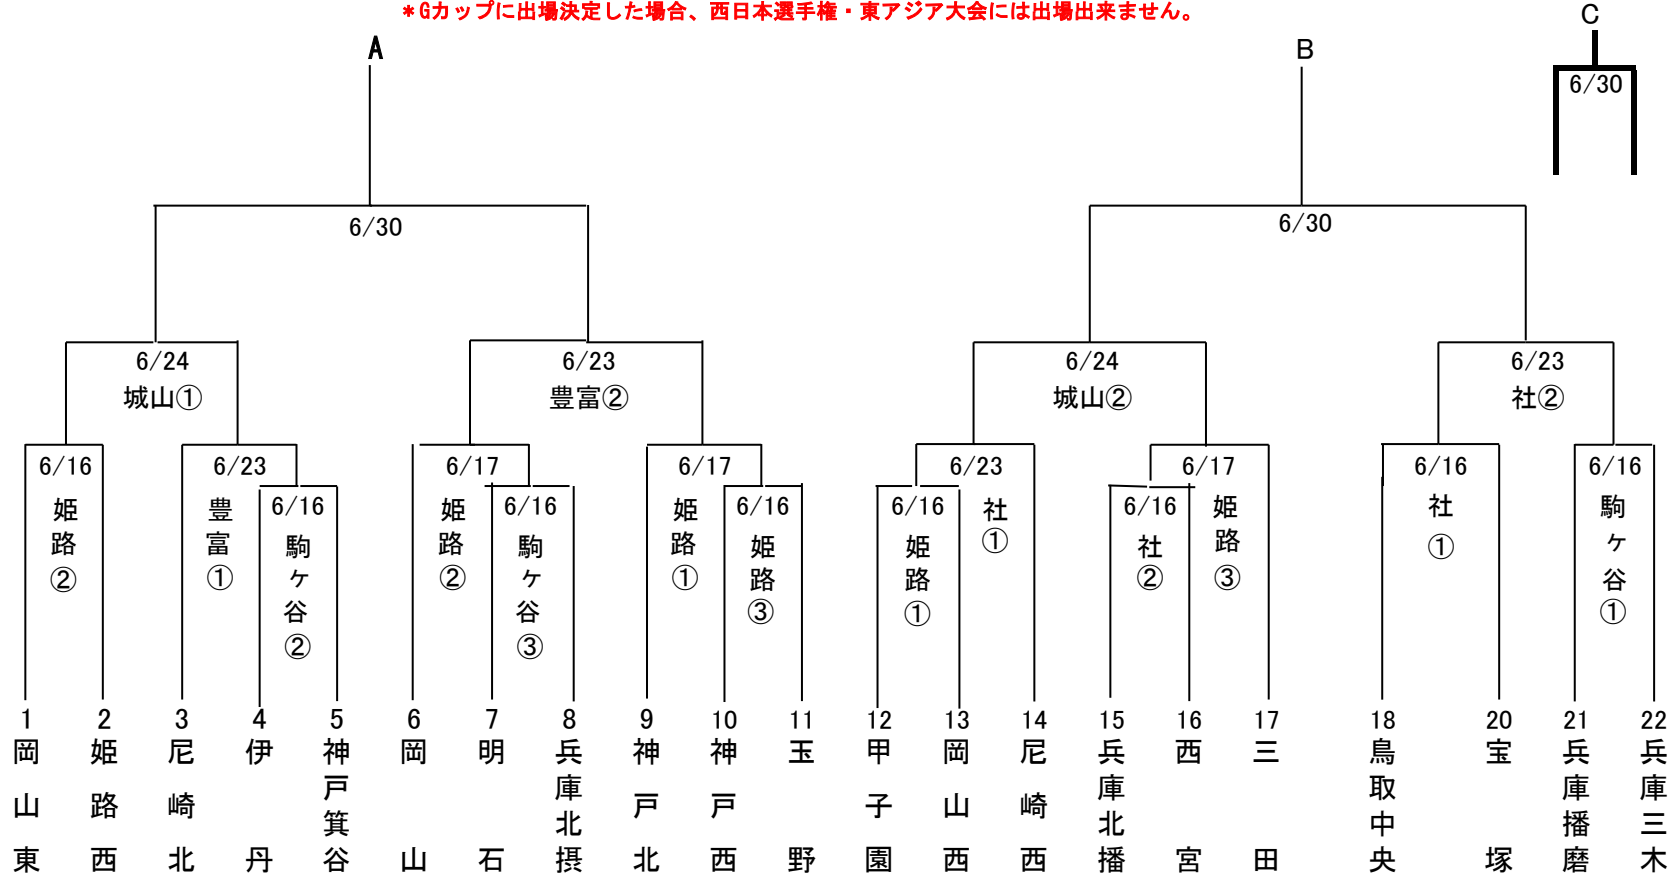

2018年度西日本選手権大会・東アジア大会 西部ブロック予選組合せ

西日本代表
西日本代表
東アジア代表

試合球：シニア公認試合球

Aから順に選択（西日本2枠、東アジア1枠）

* 日本選手権、林和男杯出場チームとの対戦があれば不戦勝とする。

* Gカップに出場決定した場合、西日本選手権・東アジア大会には出場出来ません。

試合時間
球場案内

2試合 ①9:00 11:00 3試合 ①9:00 ②11:00 ③13:00

球場開場時間により試合開始時間は多少前後致します。

姫路:姫路球場、駒ヶ谷:駒ヶ谷運動公園野球場、城山:城山公園野球場、社:社町堂野球場、豊富:豊富球場