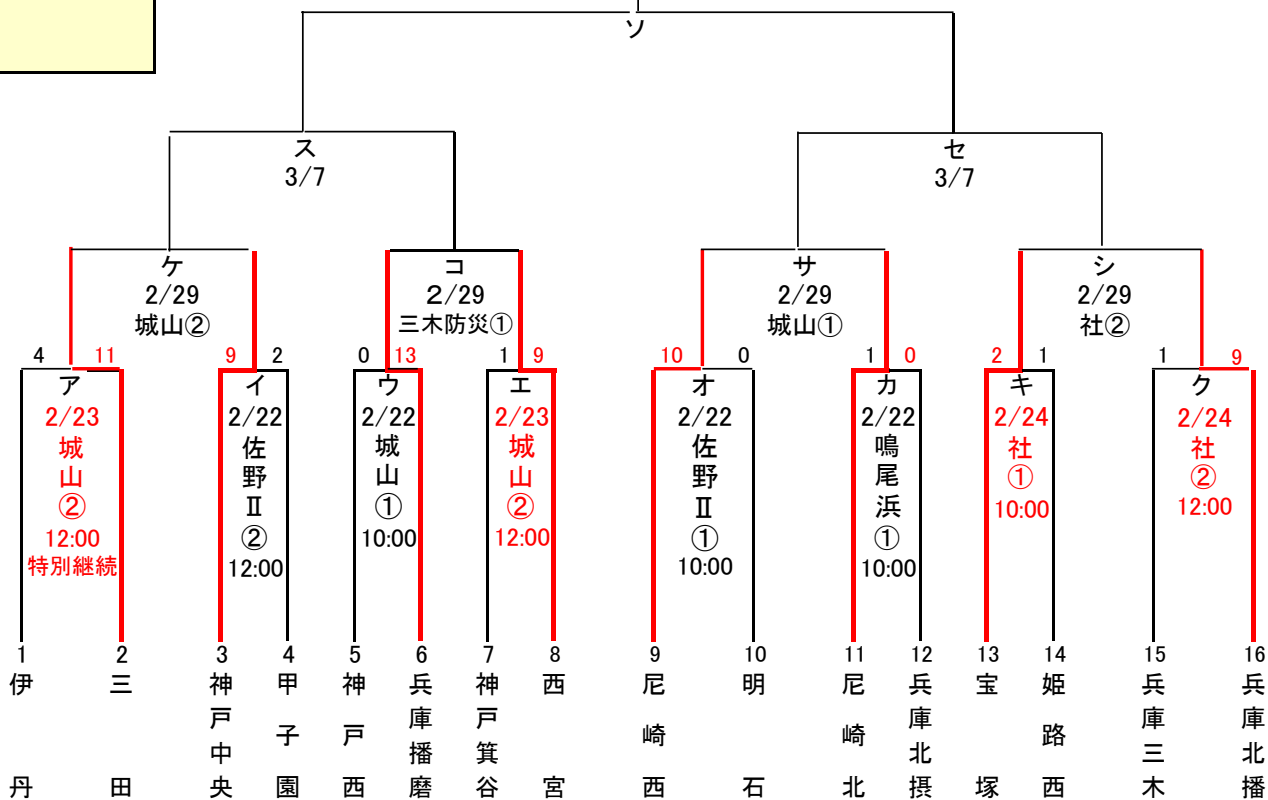

第49回 関西連盟春季大会

西部ブロック 兵庫地区予選組合せ

【関西秋季大会5チーム出場】

- 第1代表
- 第2代表
- 第3代表
- 第4代表
- 第5代表

本選

試合球：SSK

第1・第2代表

敗者復活戦

第3代表

第4代表

第5代表

試合時間
球場案内

2試合 ①10:00 ②12:00 3試合 ①9:00 ②11:00 ③13:00

社：社町営野球場、城山：三田市立城山公園野球場、鳴尾浜：鳴尾浜臨海公園野球場、佐野：淡路佐野球場
三木防災：三木防災公園野球場、灘浜：姫路灘浜野球場