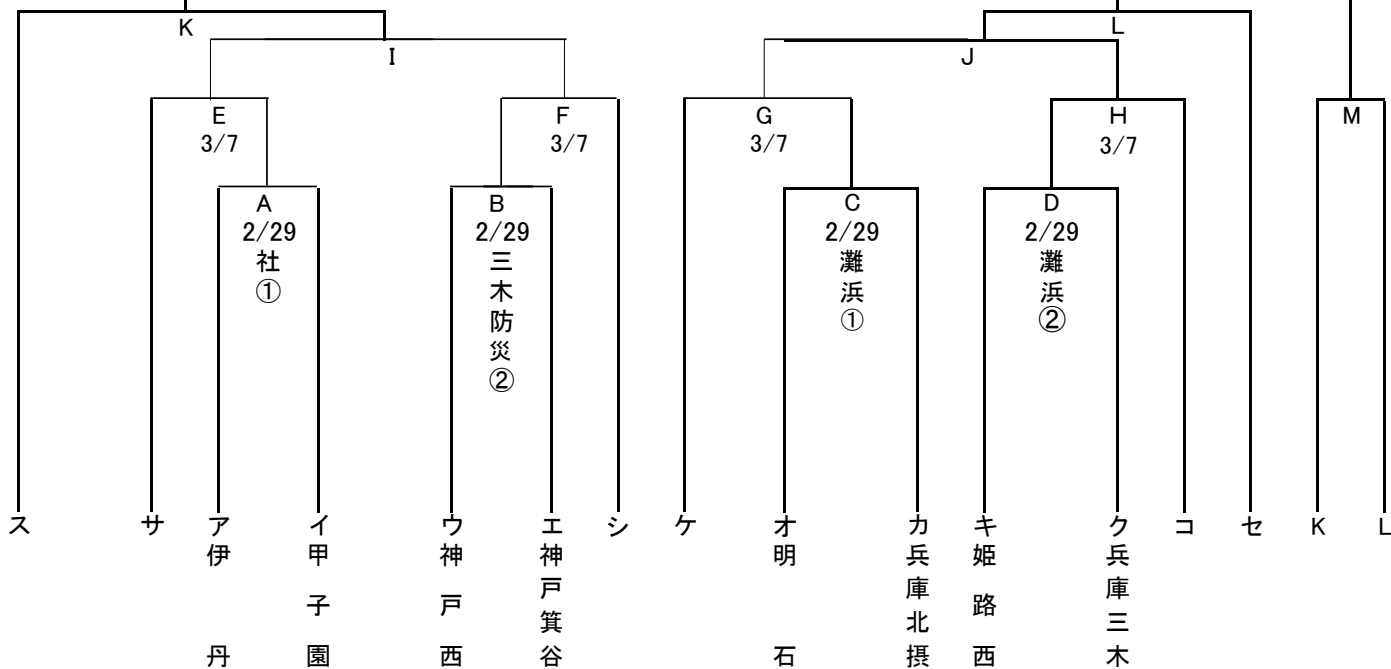

第49回 関西連盟春季大会

西部ブロック 兵庫地区予選組合せ

【関西秋季大会5チーム出場】

- 第1代表
- 第2代表
- 第3代表
- 第4代表
- 第5代表

本選

試合球：SSK

第1・第2代表

敗者復活戦

第3代表

第4代表

第5代表

試合時間
球場案内

2試合 ①10:00 ②12:00 3試合 ①9:00 ②11:00 ③13:00

社：社町営野球場、城山：三田市立城山公園野球場、鳴尾浜：鳴尾浜臨海公園野球場、佐野：淡路佐野球場
三木防災：三木防災公園野球場、灘浜：姫路灘浜野球場