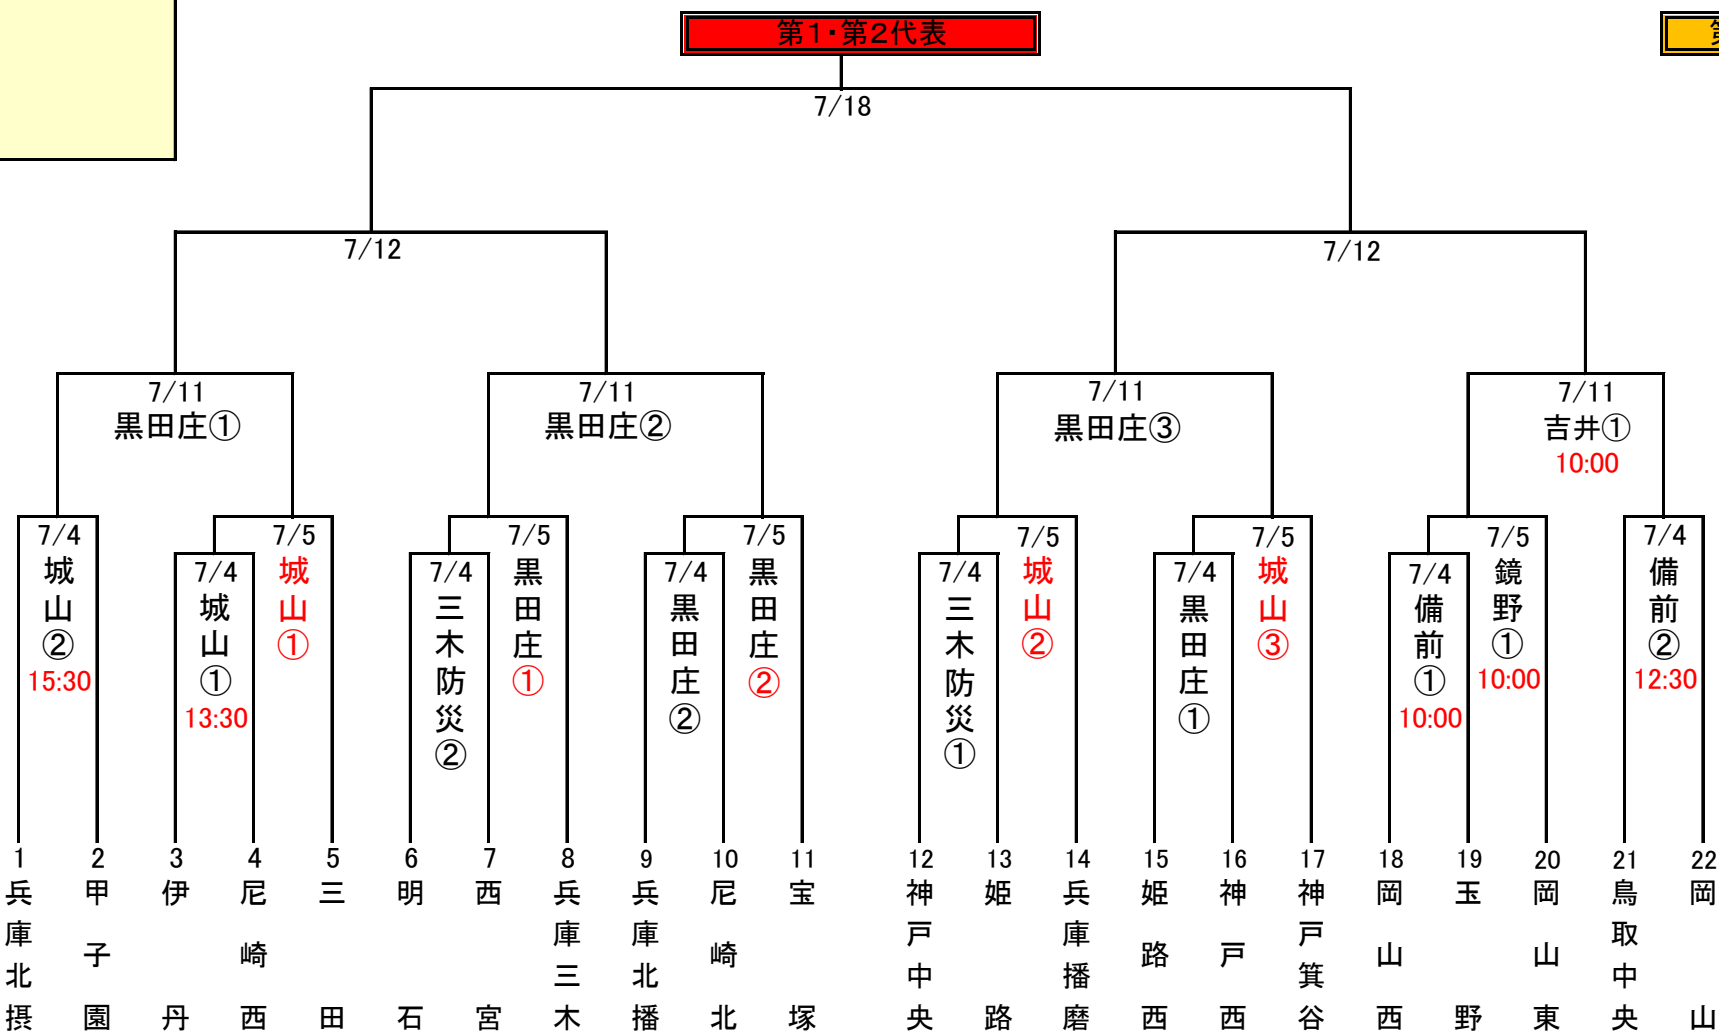

2020年度 日本選手権関西大会

西部ブロック 予選組合せ

第1代表
第2代表
第3代表

試合球：ミスノ

試合時間 2試合 ①9:00 ②11:00 3試合 ①9:00 ②11:00 ③13:00
 球場案内 三木防災：三木防災公園野球場、城山：三田市立城山公園球場、黒田庄：黒田庄ふれあいスタジアム、共栄I：神戸中央共栄第一G、備前：備前球場、鏡野：鏡野球場、吉井：吉井球場