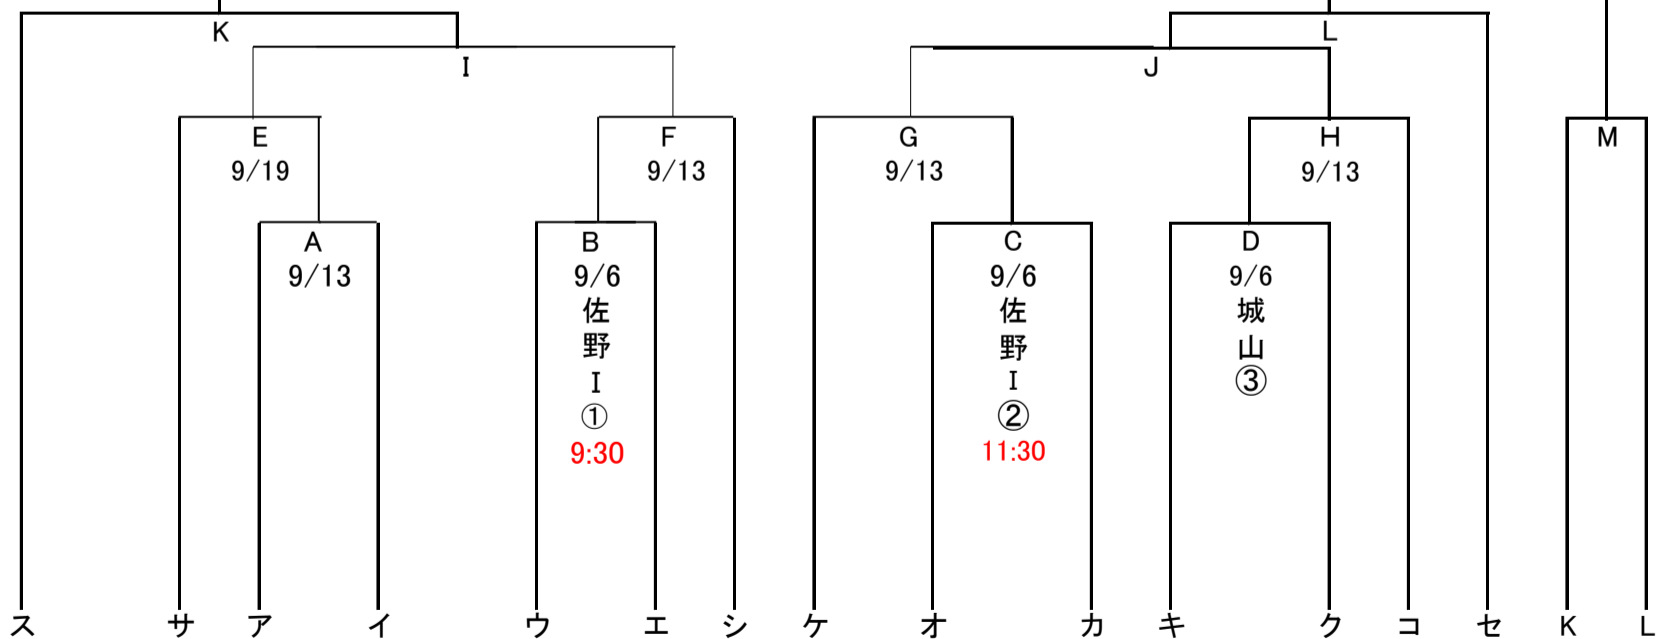

## 西部ブロック 兵庫地区予選組合せ

【関西秋季大会5チーム出場】

- 第1代表
- 第2代表
- 第3代表
- 第4代表
- 第5代表

本選

試合球：アシックス

第1・第2代表

敗者復活戦

第3代表

第4代表

第5代表

試合時間  
球場案内

2試合 ①9:00 ②11:00 3試合 ①9:00 ②11:00 ③13:00

三木防災:三木防災グラウンド、社町営:社町営野球場、城山:三田市立城山公園球場、駒ヶ谷:三田駒ヶ谷球場、佐野:淡路佐野球場、