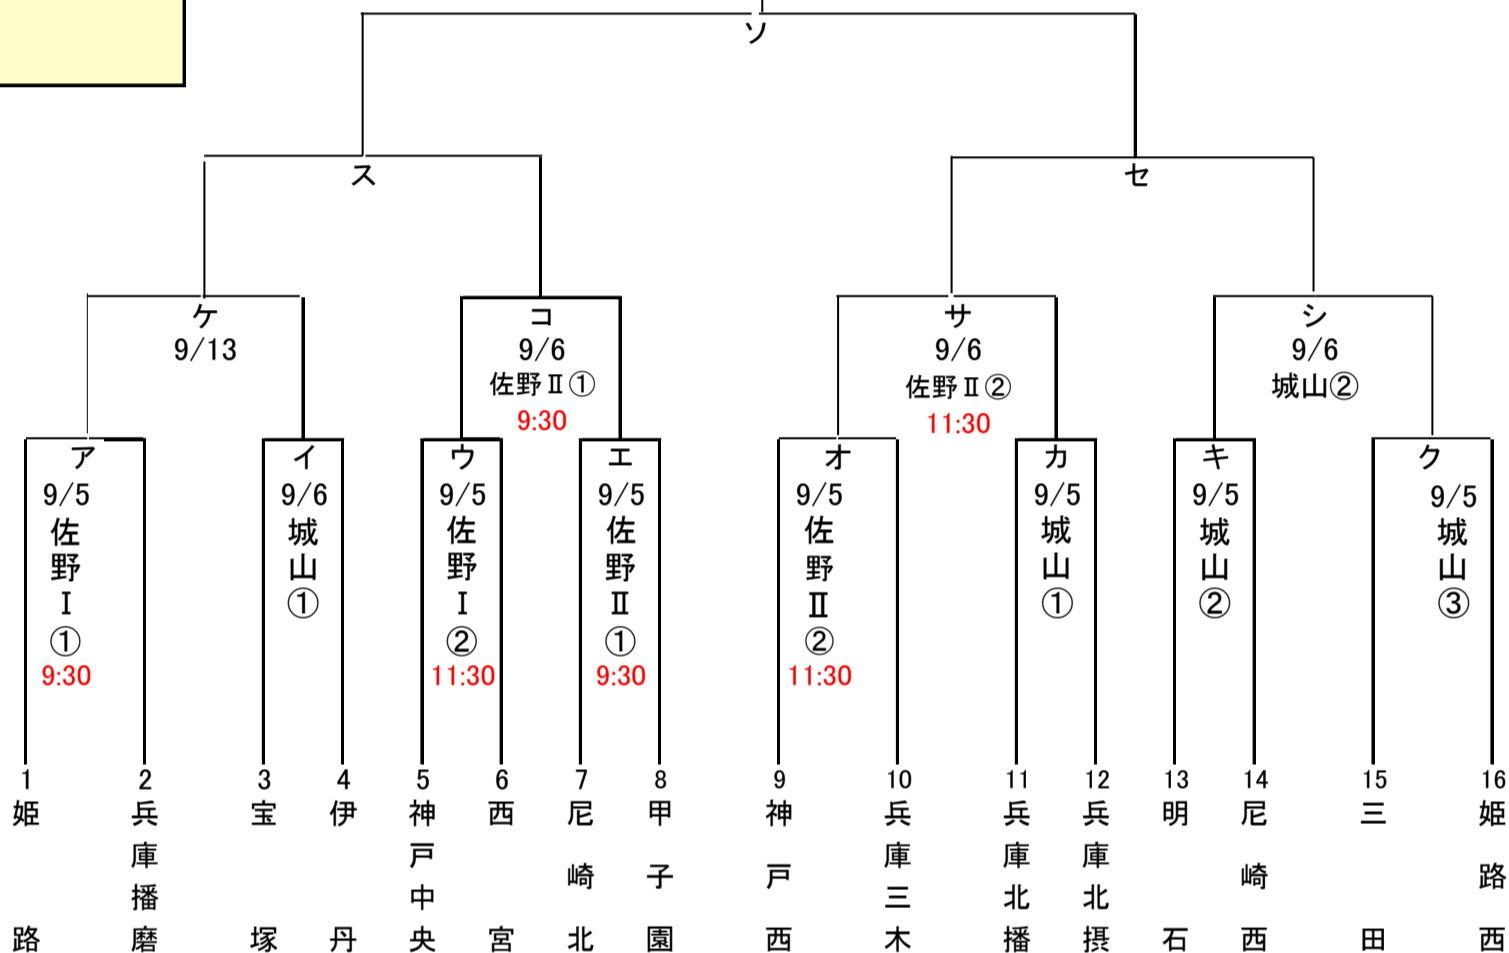

## 西部ブロック 兵庫地区予選組合せ

【関西秋季大会5チーム出場】

- 第1代表
- 第2代表
- 第3代表
- 第4代表
- 第5代表

本選

試合球：アシックス

第1・第2代表

敗者復活戦

第3代表

第4代表

第5代表

試合時間  
球場案内

2試合 ①9:00 ②11:00 3試合 ①9:00 ②11:00 ③13:00

三木防災:三木防災グラウンド、社町営:社町営野球場、城山:三田市立城山公園球場、駒ヶ谷:三田駒ヶ谷球場、佐野:淡路佐野球場、