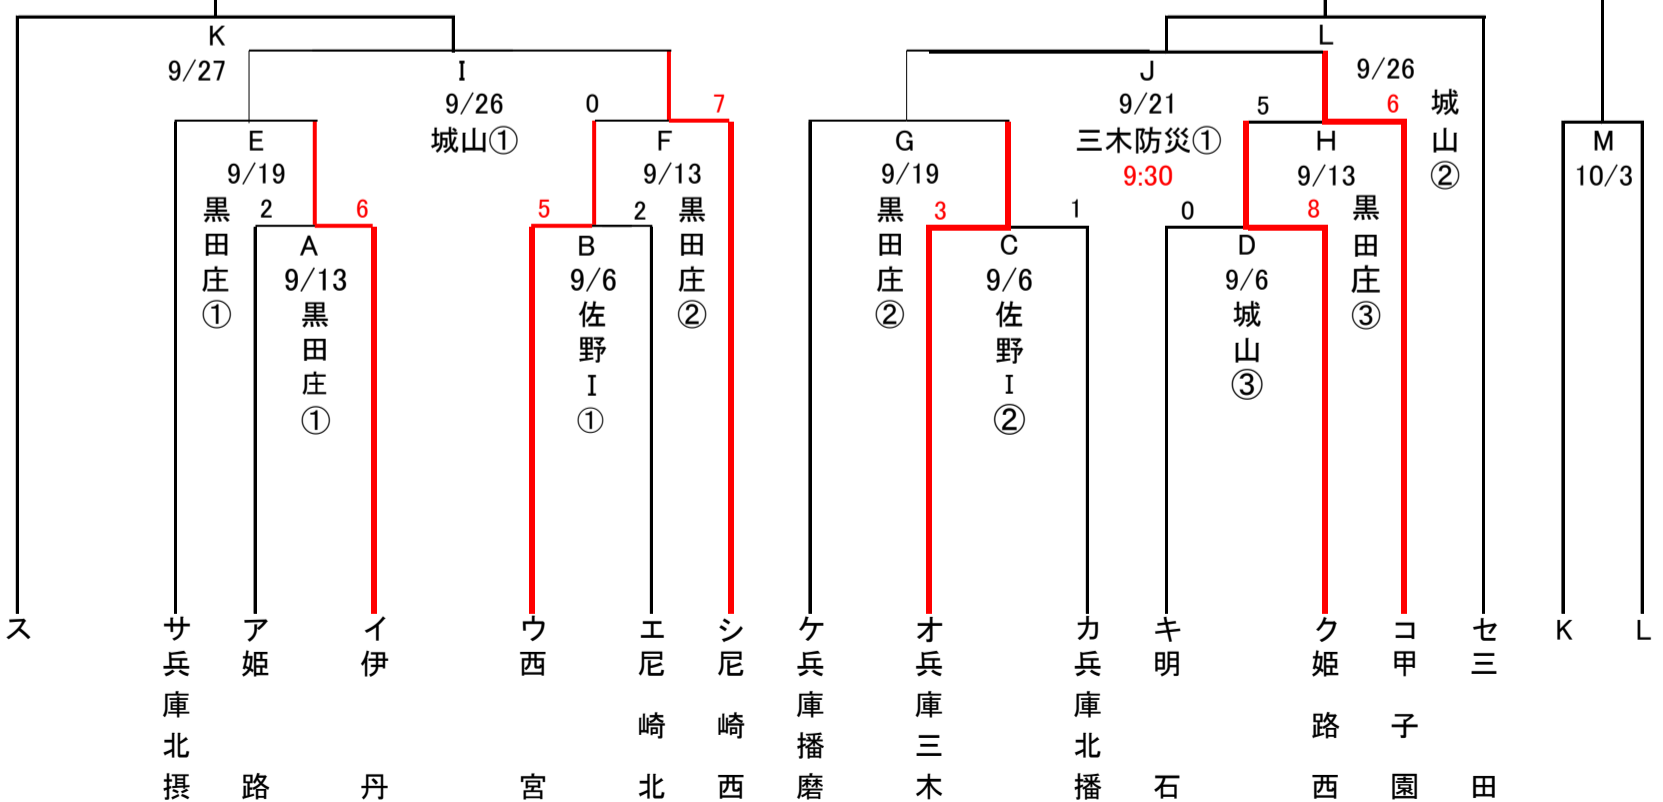

第50回 関西連盟秋季大会

西部ブロック 兵庫地区予選組合せ

【関西秋季大会5チーム出場】

- 第1代表
- 第2代表
- 第3代表
- 第4代表
- 第5代表

本選

試合球：アシックス

第1・第2代表

敗者復活戦

第3代表

第4代表

第5代表

試合時間
球場案内

2試合 ①9:00 ②11:00 3試合 ①9:00 ②11:00 ③13:00
 三木防災: 三木防災グラウンド、社町営: 社町営野球場、城山: 三田市立城山公園球場、駒ヶ谷: 三田駒ヶ谷球場、佐野: 淡路佐野球場、