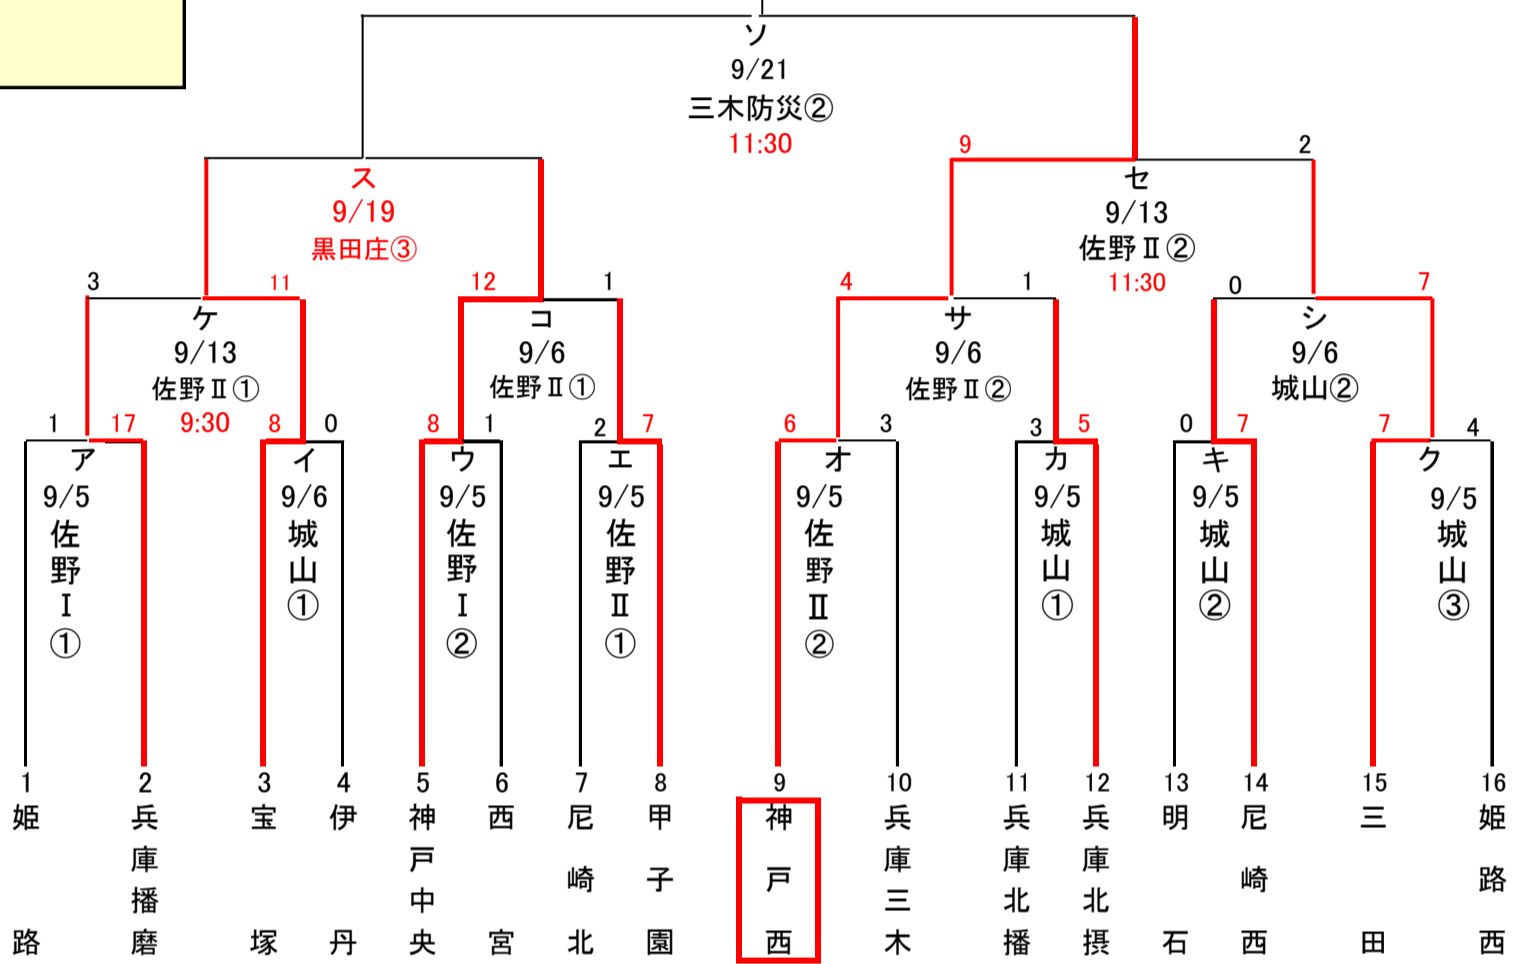

第50回 関西連盟秋季大会

西部ブロック 兵庫地区予選組合せ

【関西秋季大会5チーム出場】

- 第1代表
- 第2代表
- 第3代表
- 第4代表
- 第5代表

本選

試合球：アシックス

第1・第2代表

敗者復活戦

第3代表

第4代表

第5代表

試合時間
球場案内

2試合 ①9:00 ②11:00 3試合 ①9:00 ②11:00 ③13:00
 三木防災: 三木防災グラウンド、社町営: 社町営野球場、城山: 三田市立城山公園球場、駒ヶ谷: 三田駒ヶ谷球場、佐野: 淡路佐野球場、