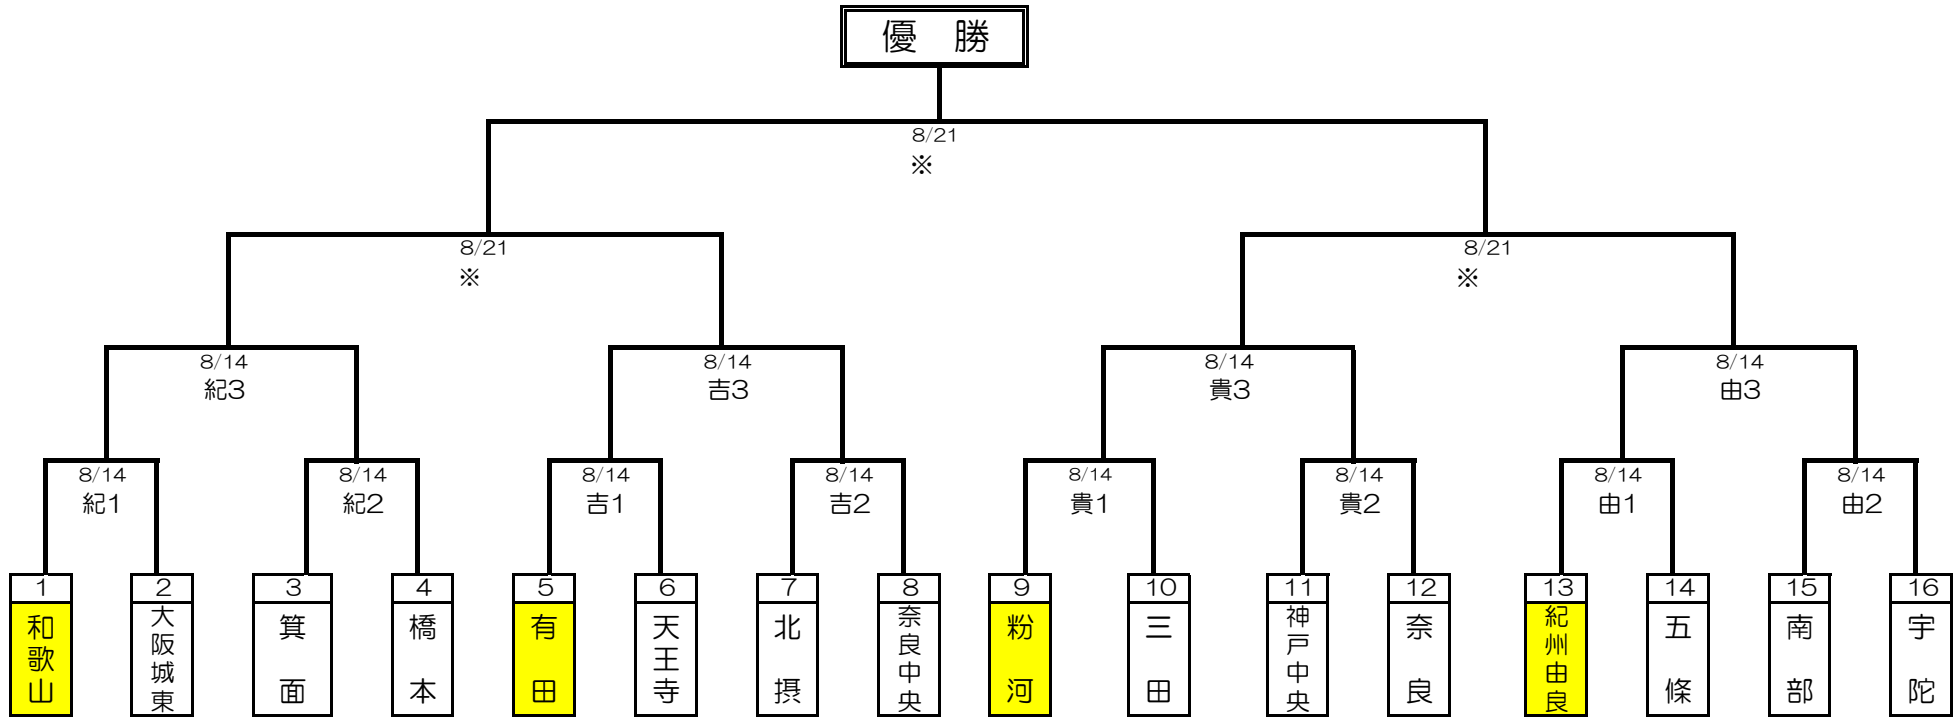

第2回和歌山ブロック長杯硬式野球大会組み合わせ

由 由良町民運動場
 紀 紀三井寺球場
 橋 南馬場緑地広場
 千 みなべ千里が丘球場
 吉 吉見グラウンド
 貴 貴志川スポーツ公園

日高郡由良町吹井822-2
 和歌山市毛見200番地
 橋本市南馬場1158-29
 みなべ町山内117-1
 有田川町大字吉見385-1
 紀の川市貴志川町井ノ口1411-10

橋本シニアグラウンド
 有田シニアグラウンド

※球場当番チーム
 試合開始予定時刻
 1 試合目 9時開始予定
 2 試合目 11時開始予定
 3 試合目 13時半開始予定

※ 8/21、8/22(予備日)のグラウンド
 については、8/15日以降にご連絡
 いたします。