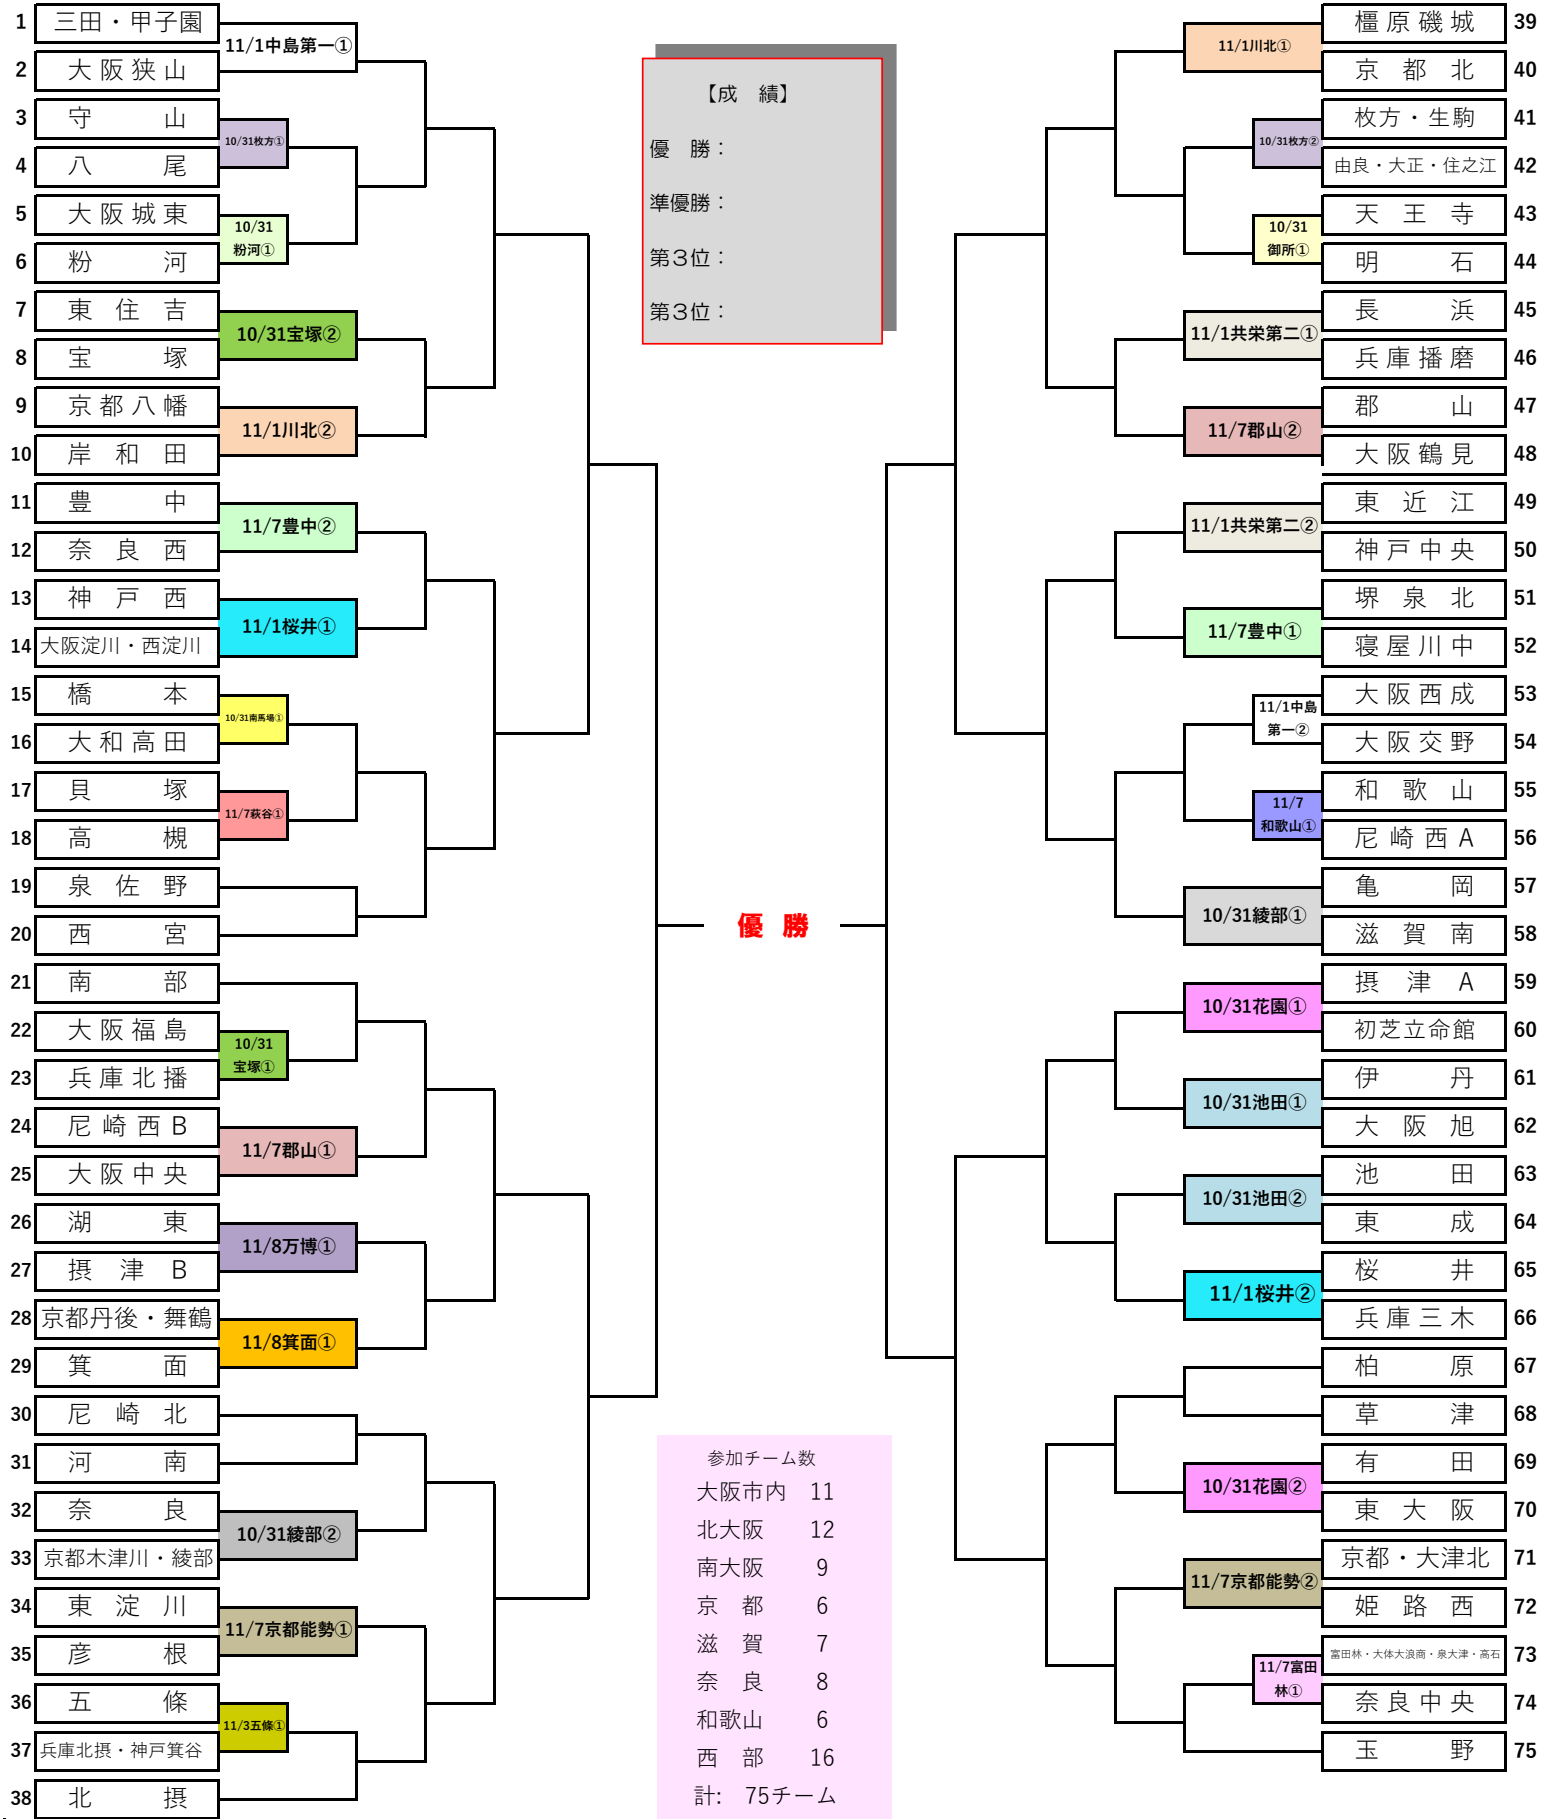

第5回リトルシニア1年生近畿大会組合せ表

日程：2020年10月31日(土)～11月29日(日) 予備
日：12月6日(土)

協賛：ミズノ株式会社

「感謝の気持ちを”カ.”に換えて」

試合開始 ・第1試合：9：00 ・第2試合：11:00 ・第3試合：13:00 (2試合/3試合共通)

試合会場 富田林パファローズスタジアム・花園セントラルスタジアム・宝塚スポセン・共栄第二G・河南さくら坂G・南馬場緑地公園G
枚方専用G・豊中能勢G・郡山専用G・桜井専用G・中島第一G・綾部東部G・池田専用G・和歌山市民G・川北サブG・五條専用グラウンド