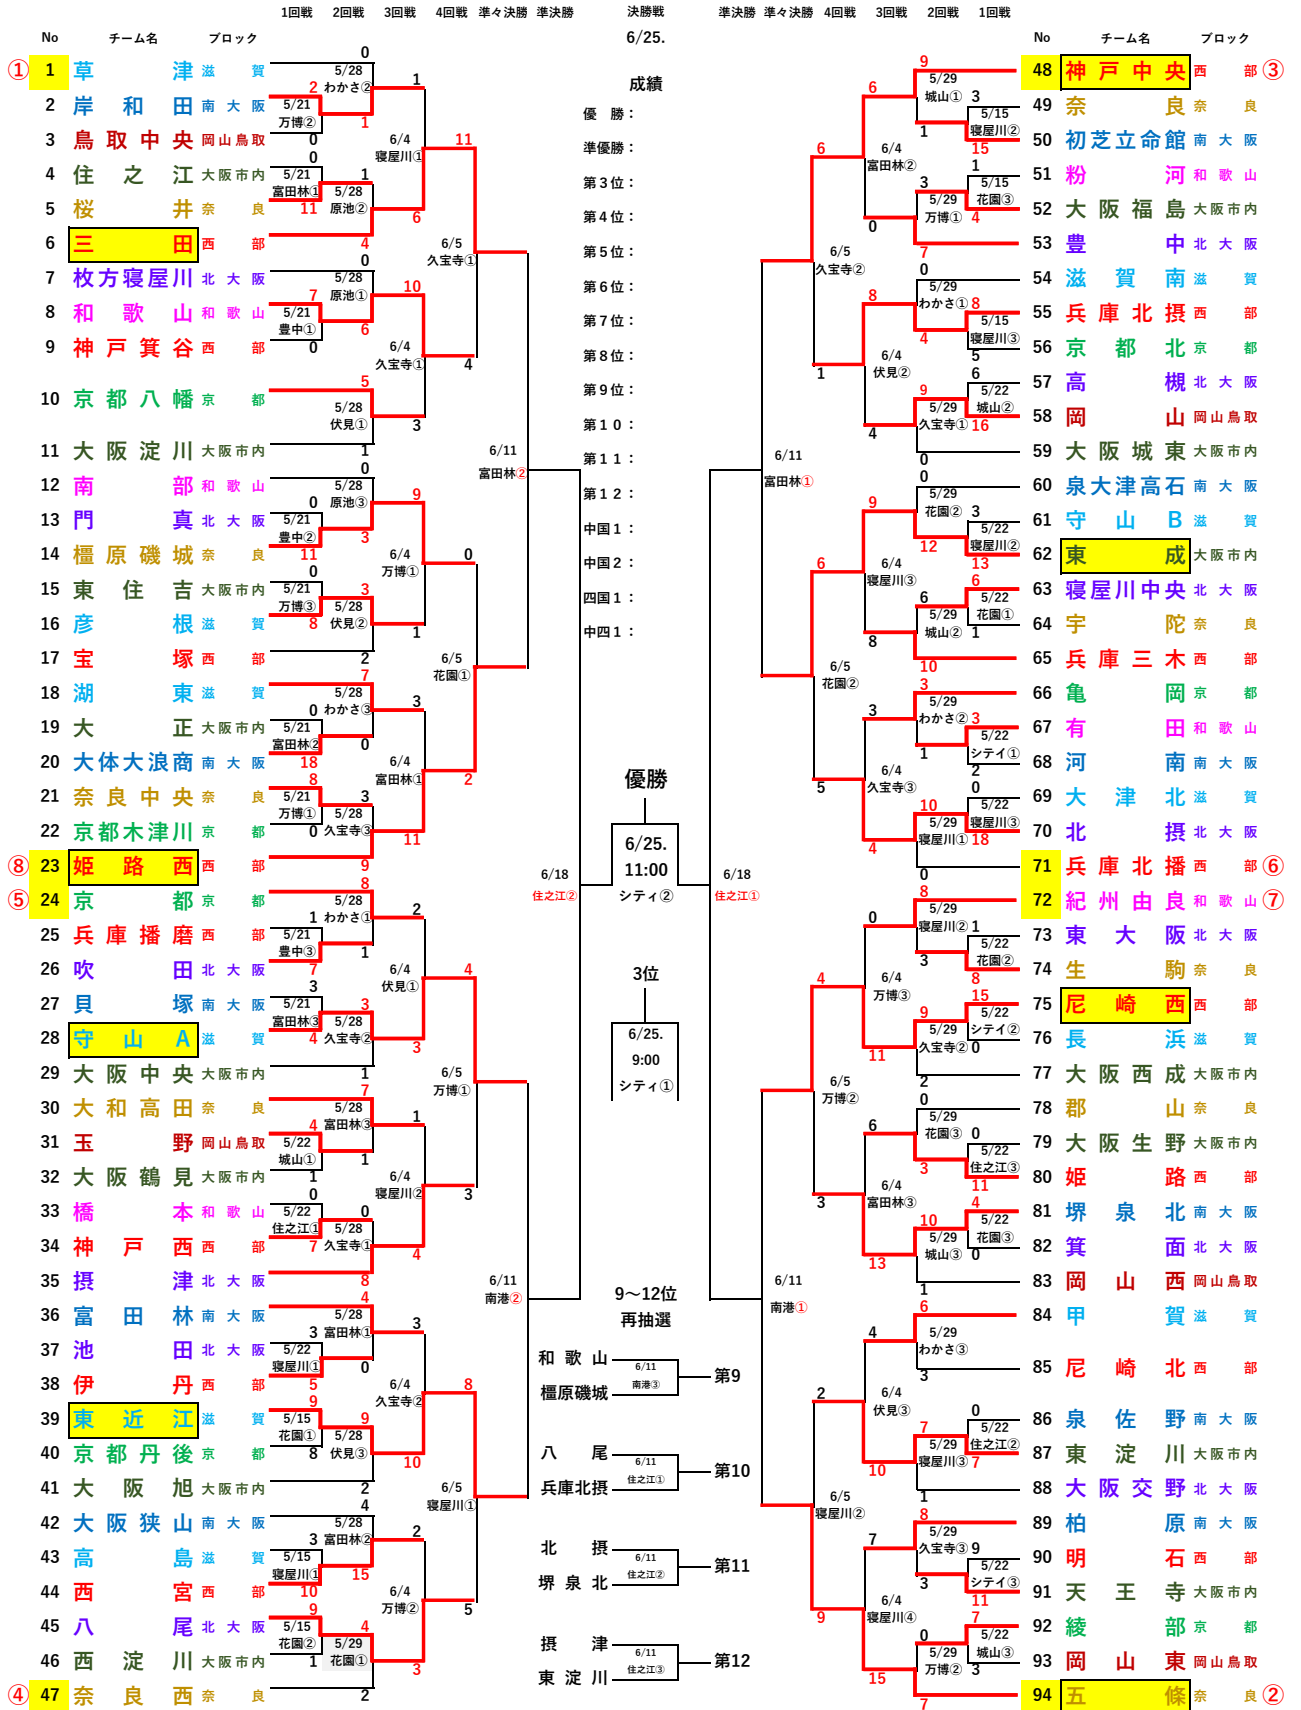

ミズノ杯・大阪広域生コン杯 第51回 日本選手権関西大会 組合せ

試合球：ミズノ

日程：2022年5月14日(土)~6月25日(土)

予備日 6月26日(日)

(関西上位12チーム 中国・四国4チーム 日本選手権大会出場)

対戦方式：春季大会ベスト8シード/フルオープン

主催：一般財団法人 日本リトルシニア中学硬式野球協会 関西連盟

後援：大阪府・大阪府教育委員会、大阪市・大阪市教育委員会

東大阪市、産経新聞社・サンケイスポーツ

協賛：ミズノ(株)、大阪広域生コンクリート協同組合、大和ハウス工業(株)、

森永製菓(株)、ダイドードリンコ(株)、(株)共同写真企画、

(株)P&P浜松、(株)フォトグラフィーアール

試合時間：①9:00 ②11:00 ③13:00 ※2、3試合共

球場案内	シティ：大阪シティ信用金庫スタジアム・万博：万国博記念公園野球場・寝屋川：寝屋川公園第1野球場・住之江：住之江公園野球場・久宝寺：久宝寺緑地野球場 原池：くら寿司スタジアム堺・富田林：富田林パフォーラススタジアム・花園：花園中央公園野球場・城山：三田城山キッピースタジアム 豊中：豊中ローズ球場・わかさ：わかさスタジアム京都・伏見：伏見桃山城運動公園野球場・その他：地方球場