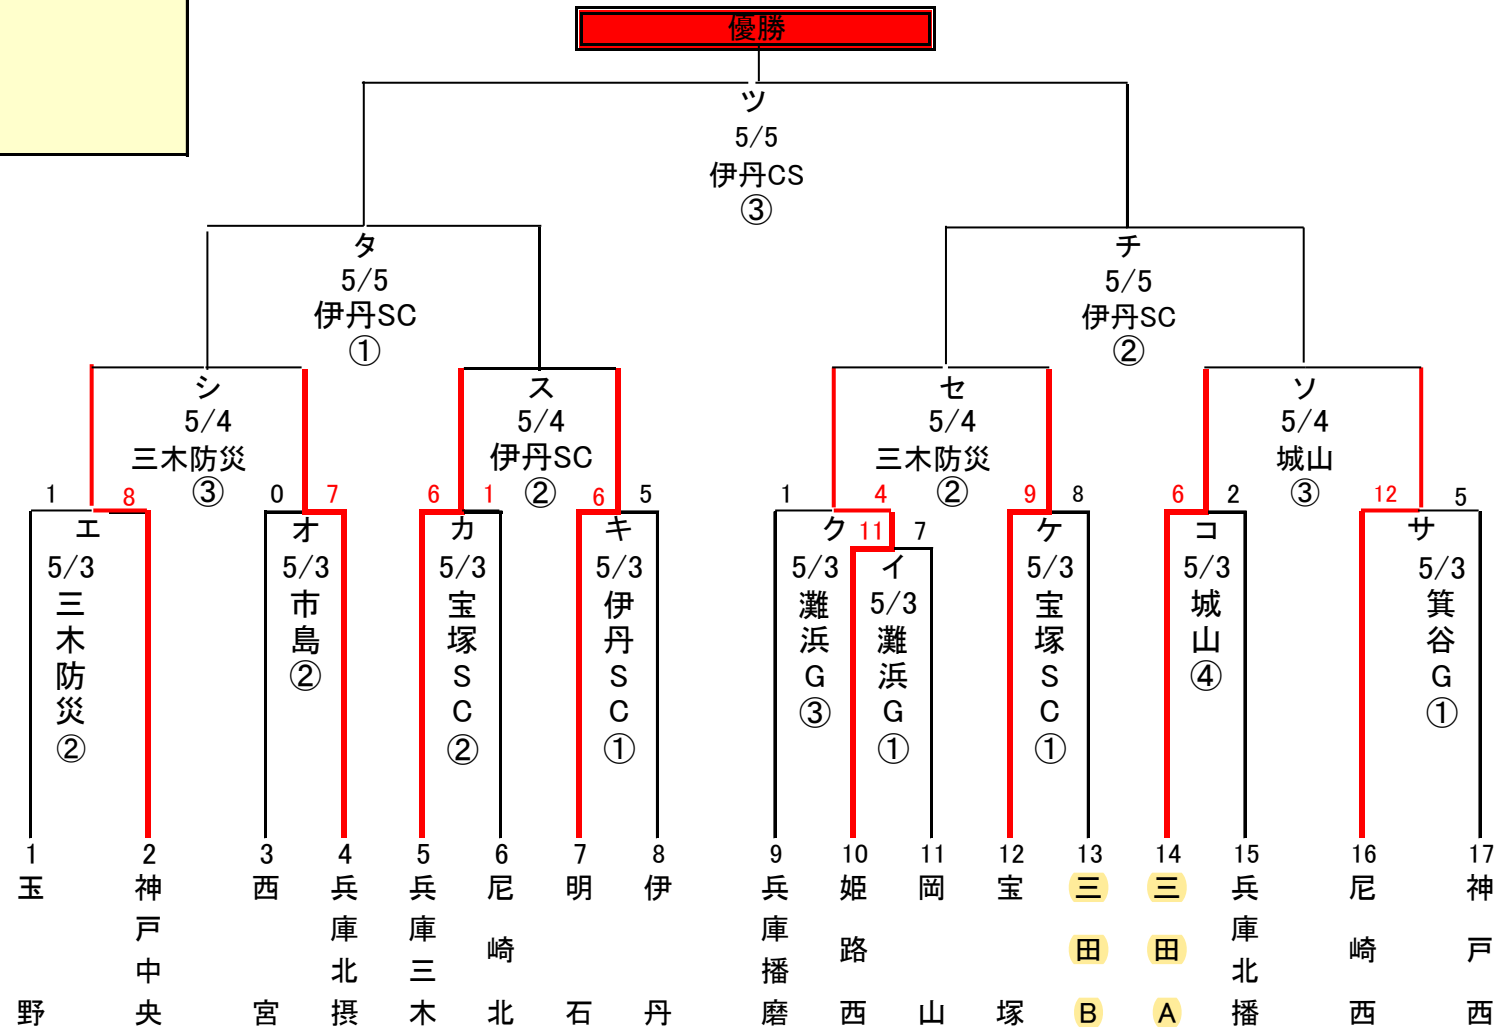

# 2022 伊丹市長杯・宝塚市長杯

## 西部ブロック大会【マイナー】

優勝

準優勝

マイナー

試合球：リトルシニア公認試合球

試合時間  
球場案内

2試合 ①9:00 ②11:00 3試合 ①9:00 ②11:00 ③13:00 4試合 ①9:00 ②11:00 ③13:00 ④15:00

宝塚SC: 宝塚スポーツセンター、伊丹SC: 伊丹スポーツセンター、城山: 三田市立城山公園球場、三木防災: 三木防災公園、市島: スポーツ市島、灘浜: 姫路灘浜G  
箕谷G: 箕谷グリーンスポーツホテル