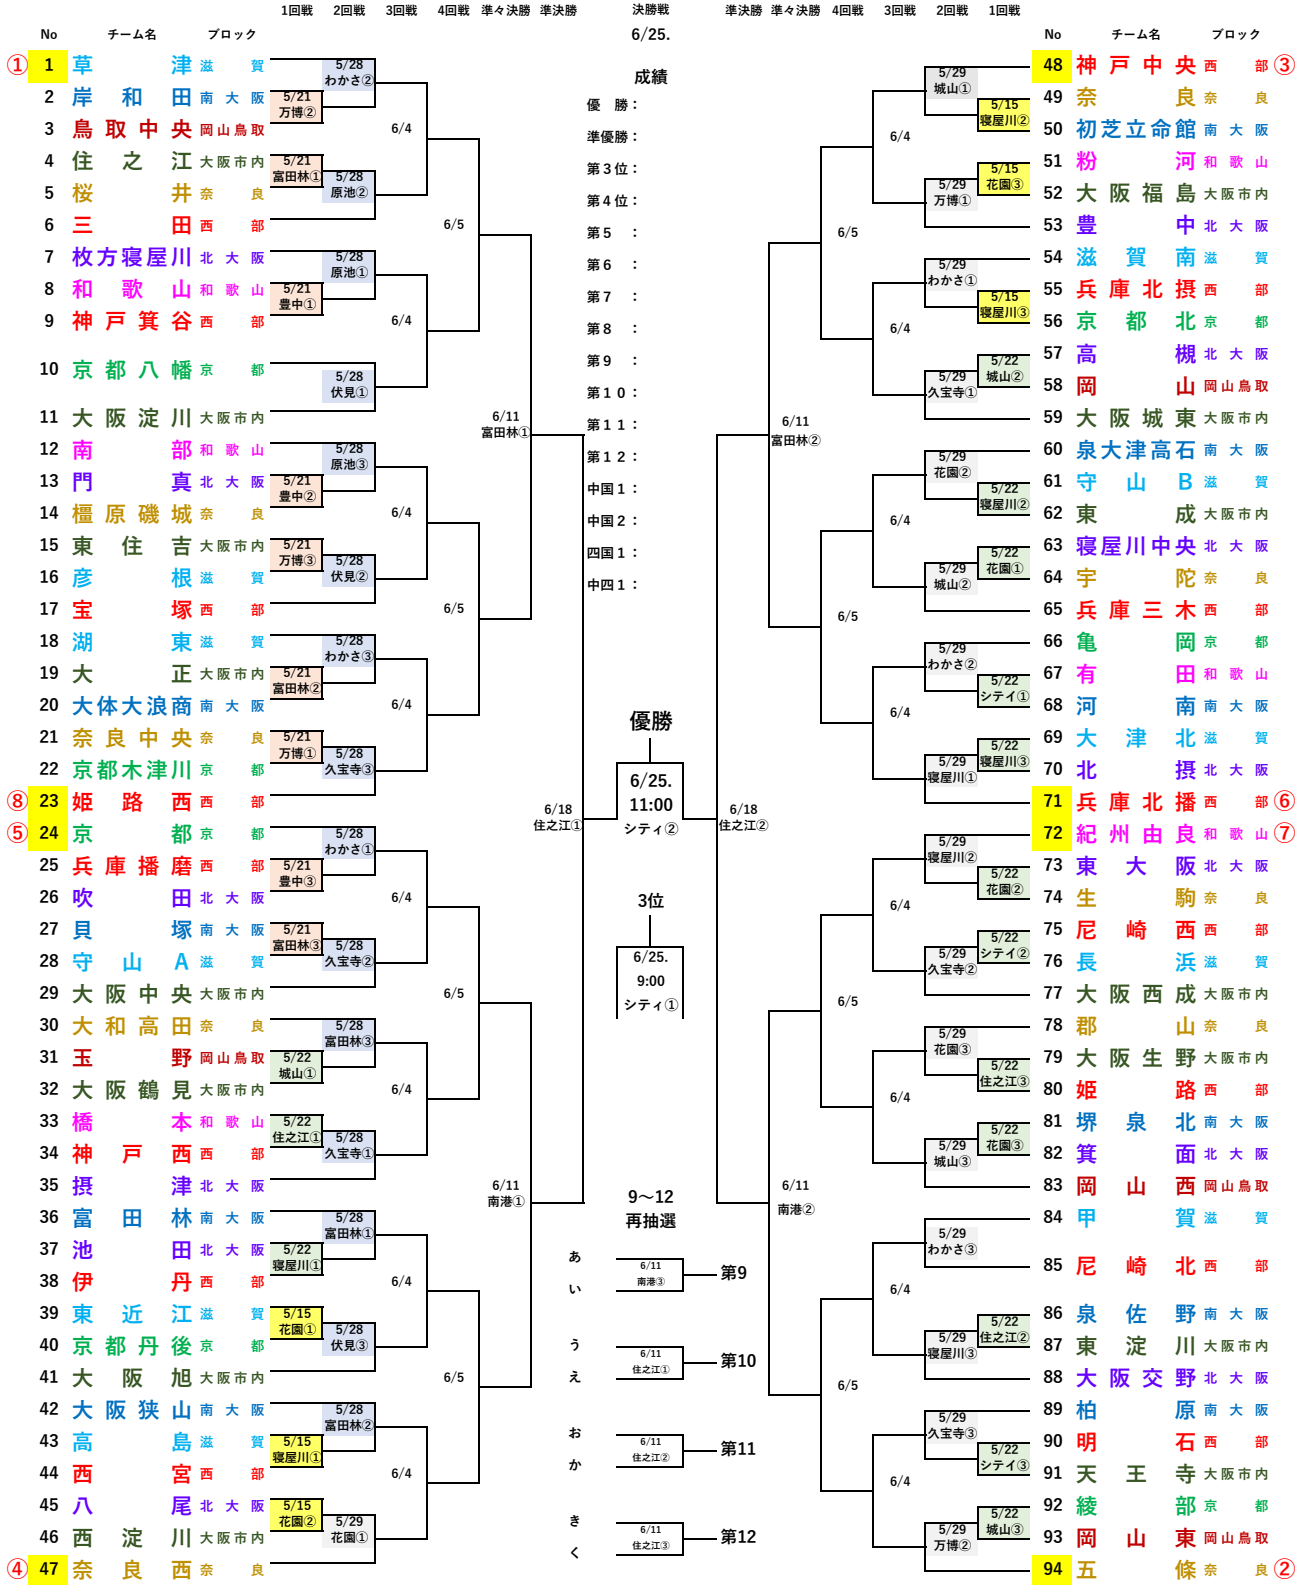

ミズノ杯・大阪広域生コン杯 第51回 日本選手権関西大会 組合せ

試合球：ミズノ

日程：2022年5月14日(土)～6月25日(土)

予備日 6月26日(日)

(関西上位12チーム 中国・四国4チーム 日本選手権大会出場)

対戦方式：春季大会ベスト8シード/フルオープン

主催：一般財団法人 日本リトルシニア中学硬式野球協会 関西連盟

後援：大阪府・大阪府教育委員会、大阪市・大阪府教育委員会

東大阪市、産経新聞社・サンケイスポーツ

協賛：ミズノ(株)、大阪広域生コンクリート協同組合、大和ハウス工業(株)、

森永製菓(株)、ダイドードリンコ(株)、(株)共同写真企画、

(株)P&P浜松、(株)フォトグラフィアーラ

試合時間：①9:00 ②11:00 ③13:00 ※2,3試合共

球場案内	シテイ：大阪シテイ信用金庫スタジアム・万博：万国博記念公園野球場・寝屋川：寝屋川公園第1野球場・住之江：住之江公園野球場・久宝寺：久宝寺緑地野球場・
	原池：くら寿司スタジアム堺・富田林：富田林パファローズスタジアム・花園：花園中央公園野球場・城山：城山キッピースタジアム・河内：河内町営野球場
	豊中：豊中ローズ球場・わかさ：わかさスタジアム京都・紀三井寺：紀三井寺公園野球場・その他：地方球場