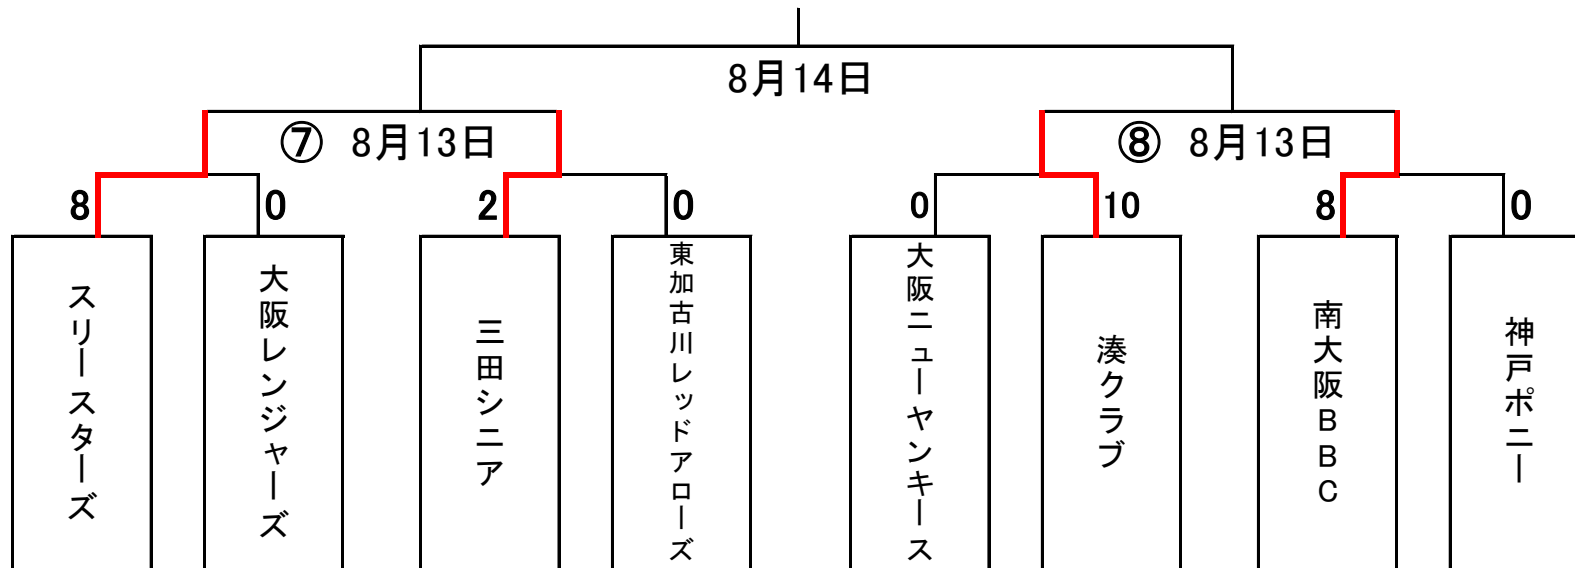

度々恐れ入ります。13日駒ヶ谷球場です。

関西交流1年生大会トーナメント表(8月3日再送)

⑩3位決定戦11:30 ⑪決勝14:00

⑨ 5・6位決定戦9:30

8月13日 駒ヶ谷球場

試合時間は1時間40分とする

- ⑤ 9:00 開始
- ⑥ 11:00 開始
- ⑦ 13:00 開始
- ⑧ 15:00 開始

8月14日 駒ヶ谷球場

試合時間は1時間40分とする

- ⑨ 9:30 開始
- ⑩ 11:30 開始
- ⑪ 14:00 開始

度々恐れ入ります。13日駒ヶ谷球場です。