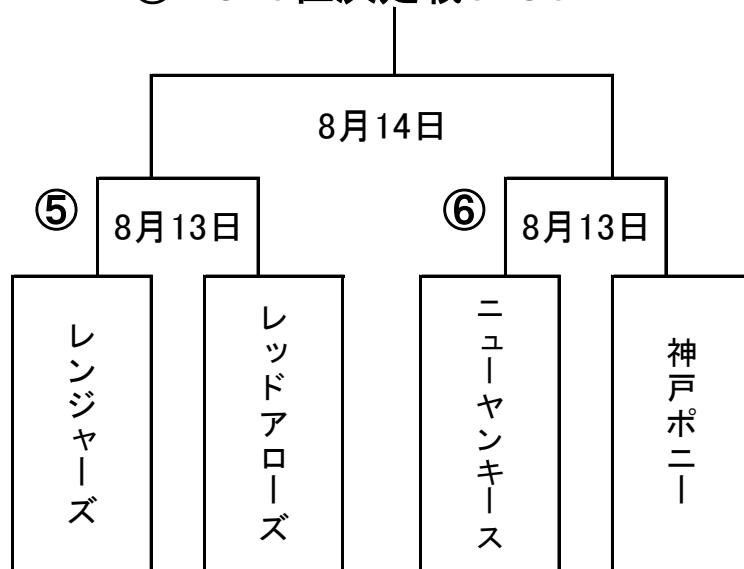

度々恐れ入ります。13日駒ヶ谷球場です。

関西交流1年生大会トーナメント表(8月3日再送)

⑩3位決定戦11:30 ⑪決勝14:00

⑨ 5・6位決定戦9:30

8月13日 駒ヶ谷球場

試合時間は1時間40分とする

- ⑤ 9:00 開始
- ⑥ 11:00 開始
- ⑦ 13:00 開始
- ⑧ 15:00 開始

8月14日 駒ヶ谷球場

試合時間は1時間40分とする

- ⑨ 9:30 開始
- ⑩ 11:30 開始
- ⑪ 14:00 開始

度々恐れ入ります。13日駒ヶ谷球場です。