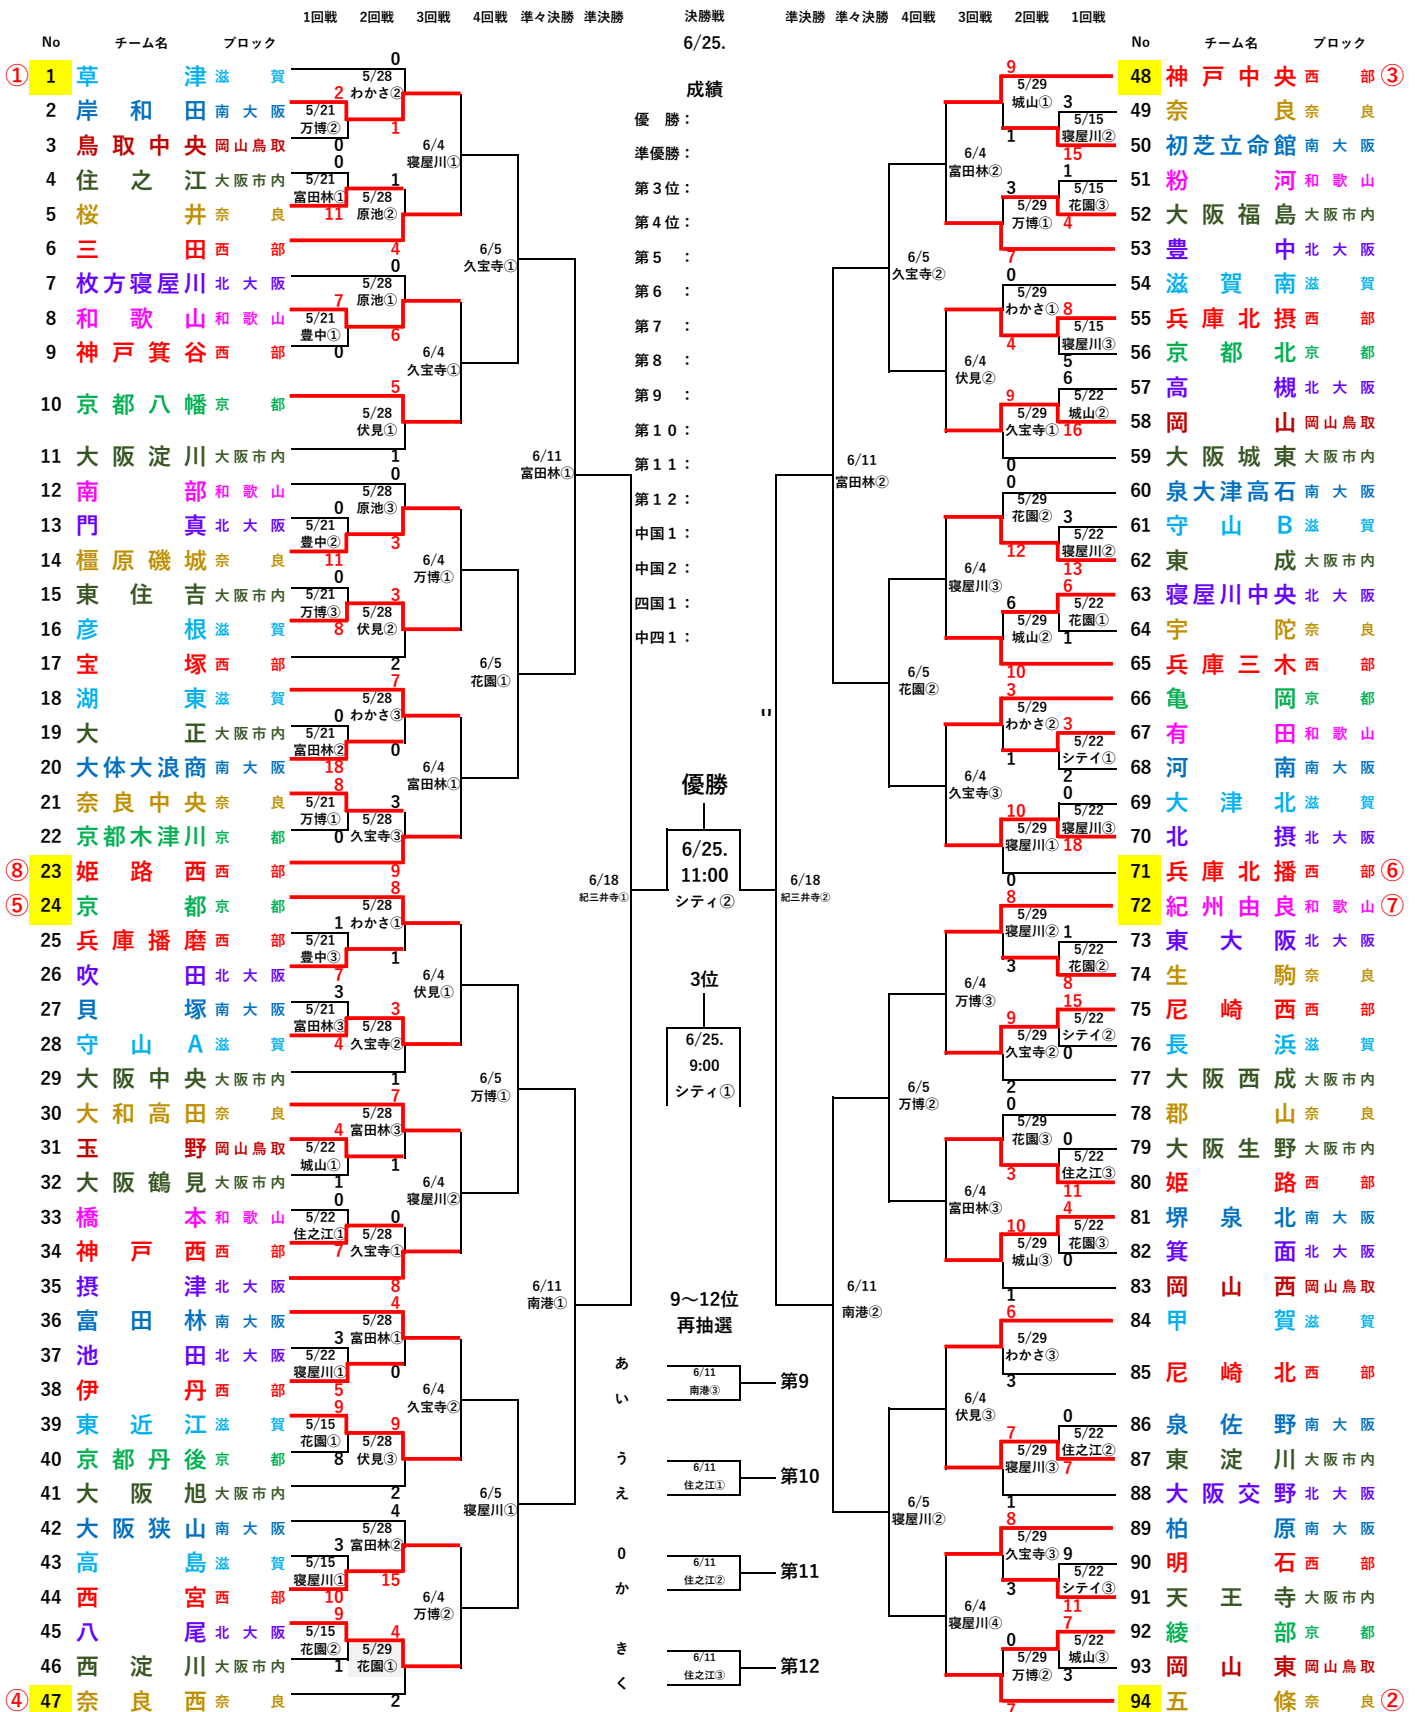

ミズノ杯・大阪広域生コン杯 第51回 日本選手権関西大会 組合せ

試合球：ミズノ

日程：2022年5月14日(土)~6月25日(土)

予備日 6月26日(日)

(関西上位12チーム 中国・四国4チーム 日本選手権大会出場)

対戦方式： 春季大会ベスト8シード/フルオープン

主催：一般財団法人 日本リトルシニア中学硬式野球協会 関西連盟

後援：大阪府・大阪府教育委員会、大阪市・大阪市教育委員会

東大阪市、産経新聞社・サンケイスポーツ

協賛：ミズノ(株)、大阪広域生コンクリート協同組合、大和ハウス工業(株)、森永製菓(株)、ダイドードリンコ(株)、(株)共同写真企画、(株)P&P浜松、(株)フォトグラフィーアール

試合時間： ①9:00 ②11:00 ③13:00 ※2, 3試合共

球場案内	シテイ： 大阪シテイ信用金庫スタジアム・ 万博： 万国博記念公園野球場・ 寝屋川： 寝屋川公園第1野球場・ 住之江： 住之江公園野球場・ 久宝寺： 久宝寺緑地野球場・ 原池： くら寿司スタジアム堺・ 富田林： 富田林パファローズスタジアム・ 花園： 花園中央公園野球場・ 城山： 三田城山キッピースタジアム・ 豊中： 豊中ローズ球場・ わかさ： わかさスタジアム京都・ 伏見： 伏見桃山城運動公園野球場・ その他： 地方球場