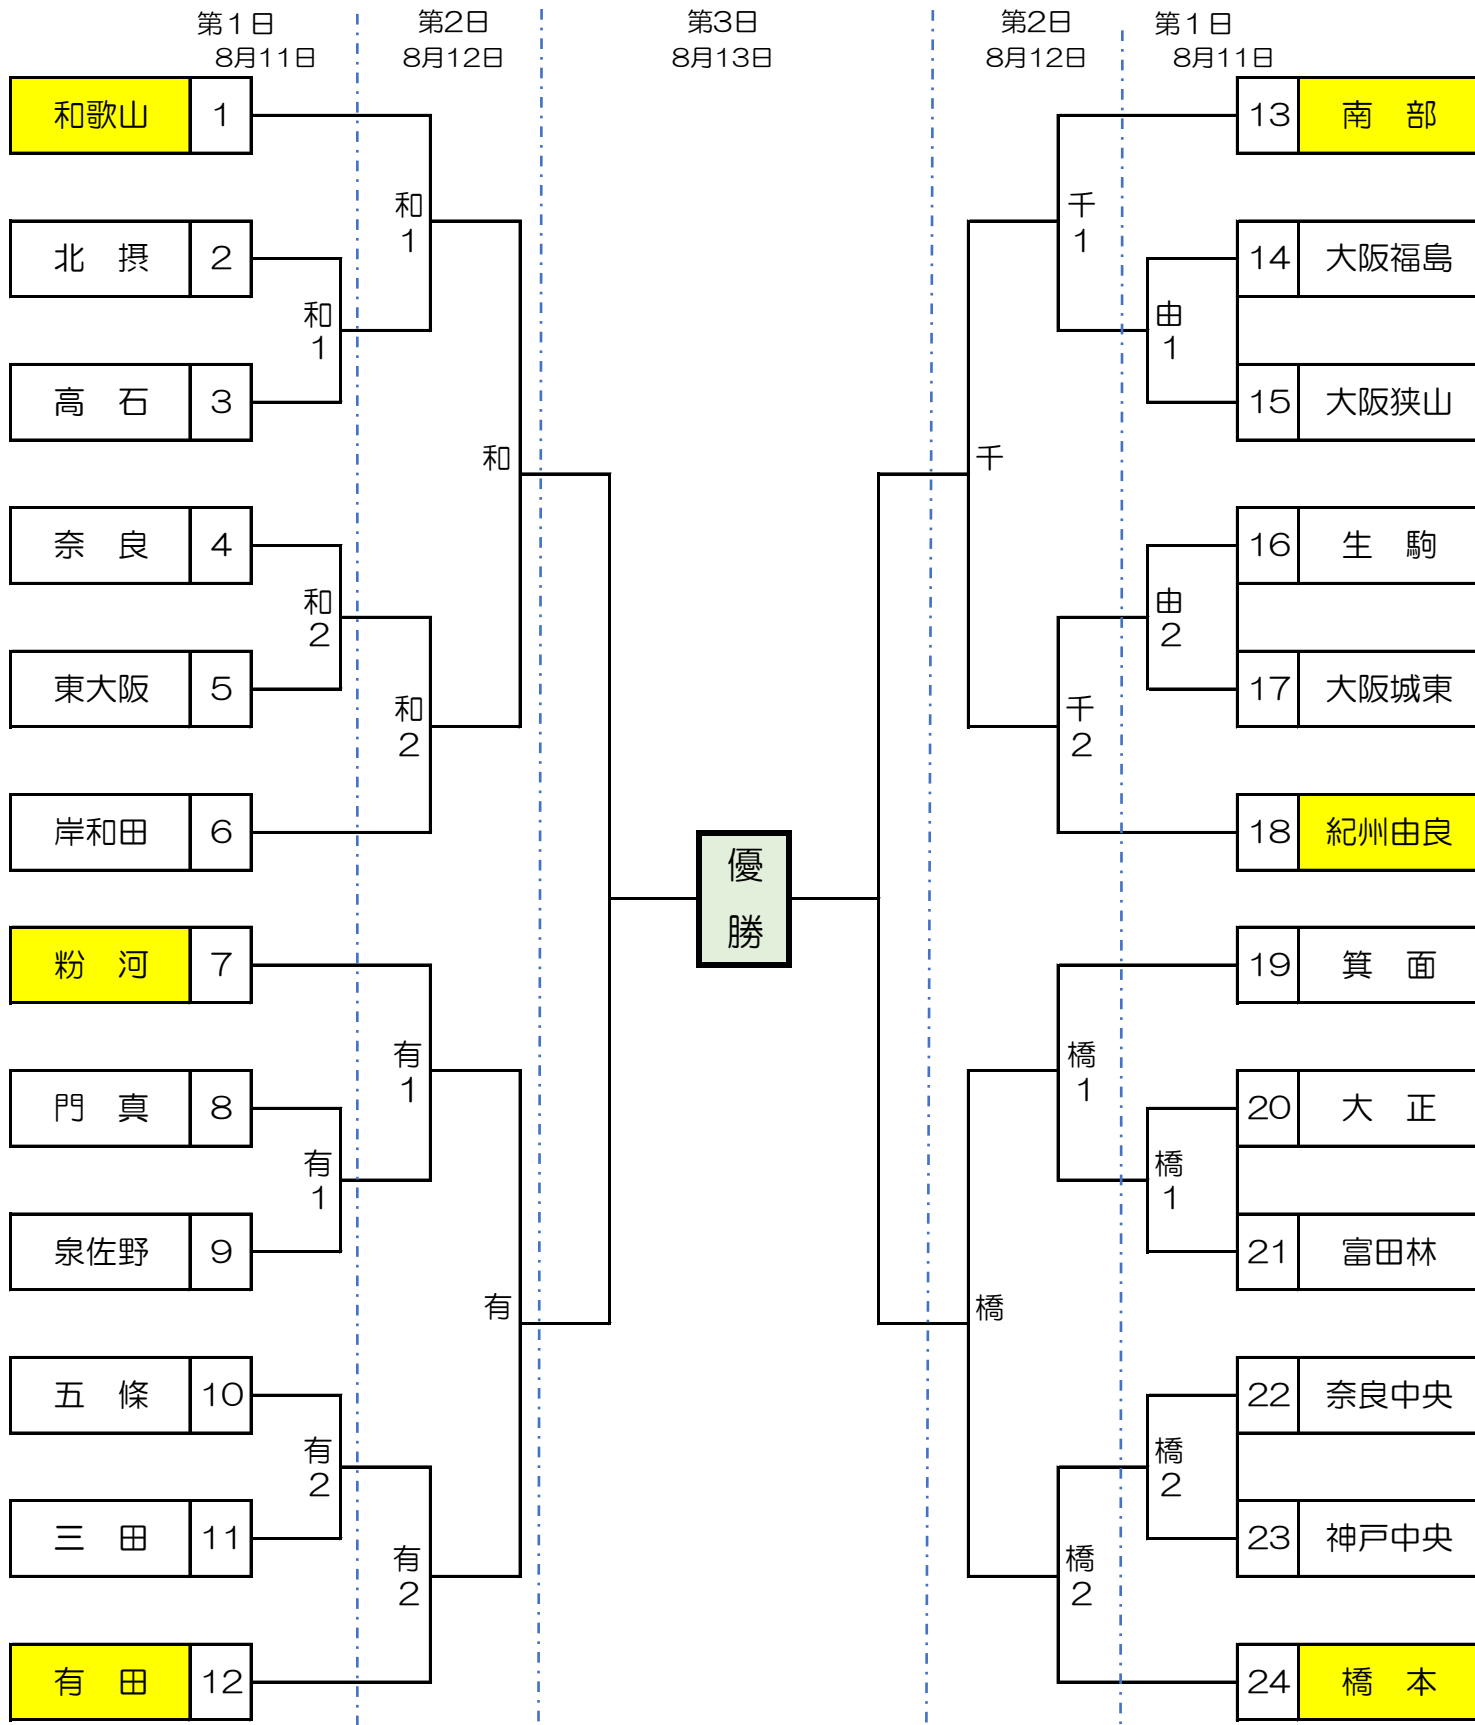

第4回和歌山ブロック長杯硬式野球大会組み合わせ

由 由良町民運動場
 紀 紀三井寺球場
 橋 南馬場緑地広場
 千 みなべ千里が丘球場
 吉 吉見グラウンド
 貴 貴志川スポーツ公園
 粉 那賀若もの広場
 和 和歌山市民スポーツ広場

日高郡由良町吹井822-2
 和歌山市毛見200番地
 橋本市南馬場1158-29
 みなべ町山内117-1
 有田川町大字吉見385-1
 紀の川市貴志川町井ノ口1411-10
 紀の川市名手西野114-1
 和歌山市福島796番地

※球場当番チーム
 試合開始予定時刻
 1試合目 9時開始予定
 2試合目 11時開始予定
 3試合目 13時半開始予定