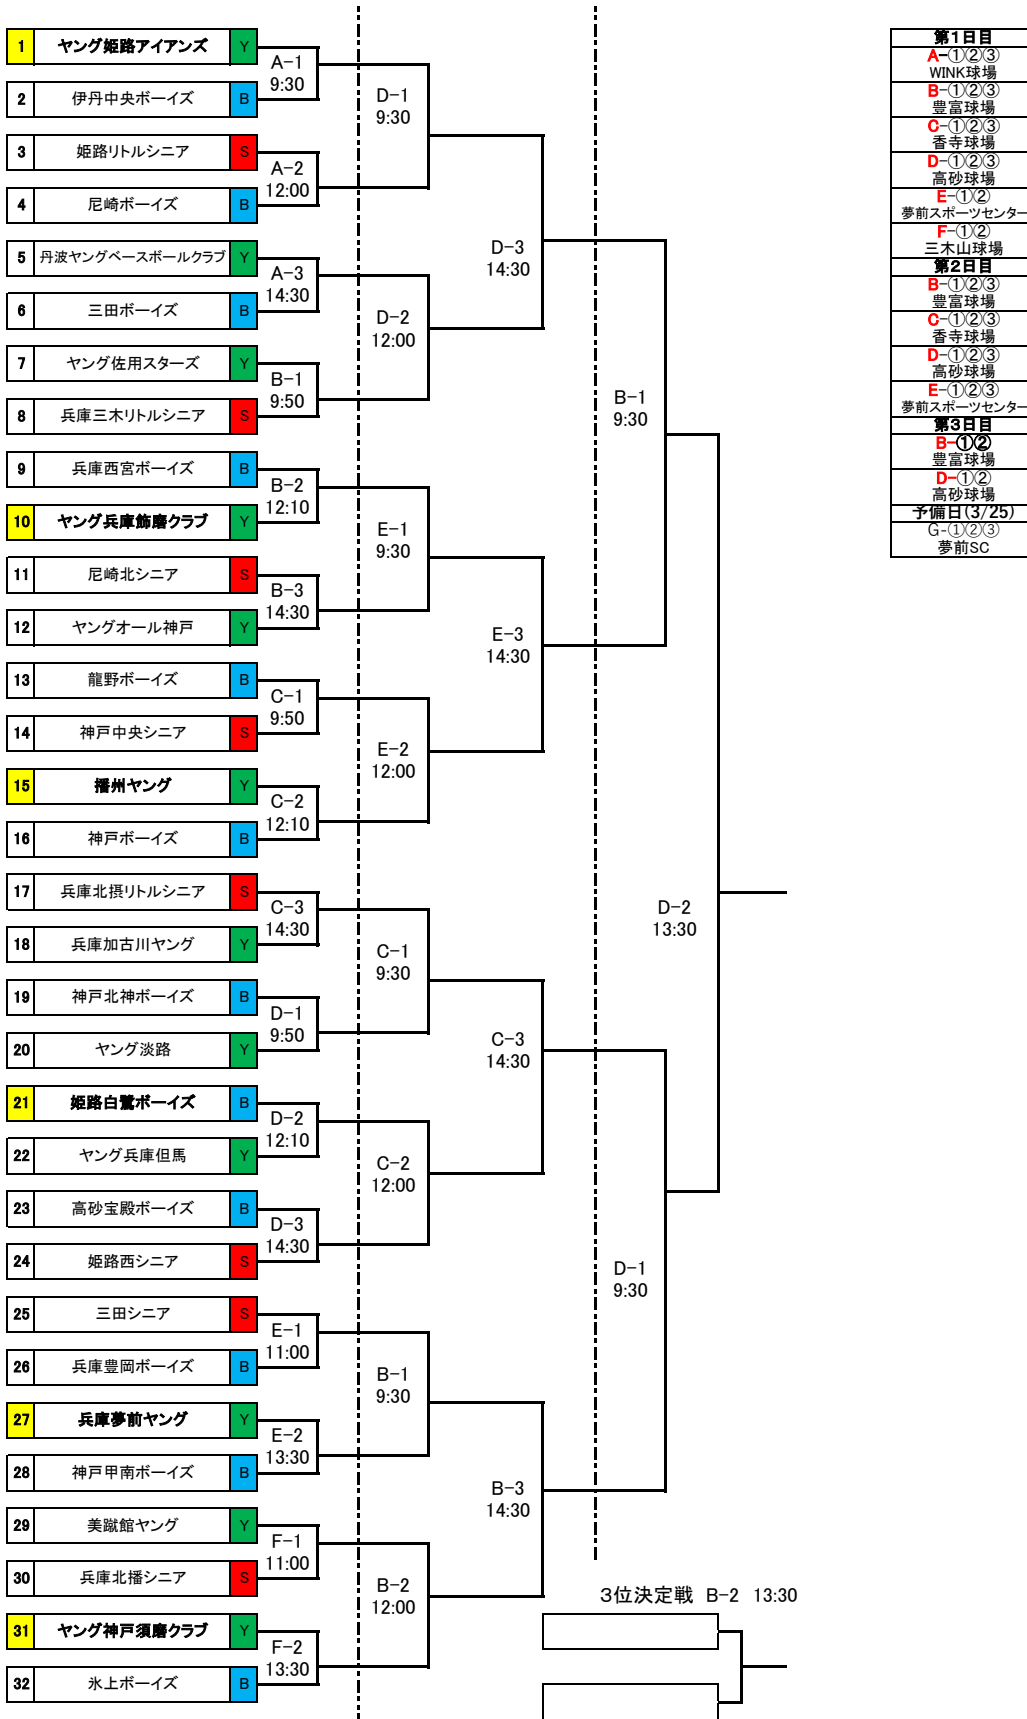

第10回「夢」兵庫県中学硬式野球親善交流大会組合せ表

【会場場所】

A-WINK球場	姫路市飯田540番地	TEL 079-293-8574	WINK球場
B-豊富球場	姫路市豊富町豊富3910番地	TEL 079-264-8987	豊富球場
C-香寺球場	姫路市香寺町行重333番地	TEL 079-232-0511	香寺球場
D-高砂球場	高砂市米田町島526	TEL 079-432-3592	高砂球場
E-夢前スポーツセンター	姫路市夢前町神種1042番地	TEL 079-336-0767	夢前SC
F-三木山球場	三木市福井2474	TEL 0794-83-4442	三木山球場
G-若鮎球場	兵庫県佐用郡佐用町林崎839	TEL 0790-78-0101	若鮎球場
H-灘浜球場	兵庫県姫路市姫路市白浜町灘浜8	TEL 079-293-1321	灘浜グラウンド

(姫路市立総合スポーツ会館)